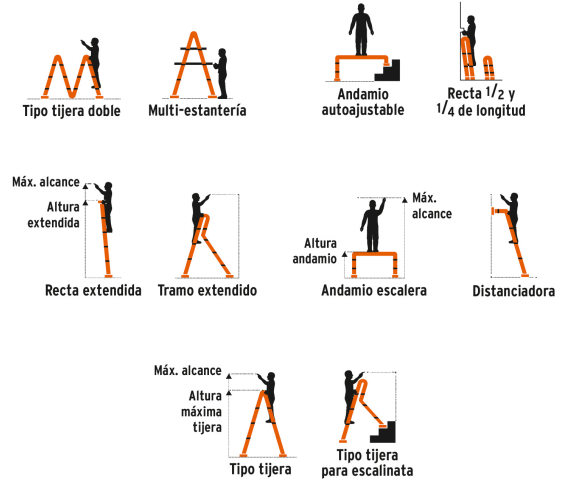

CÓDIGO: 100495 CLAVE: ESMU-112

Escalera multiposición 12 peldaños, Tipo I, Truper

- Fabricada en aluminio
- Mecanismo de articulación con seguro
- Barra estabilizadora
- Plegable para fácil almacenamiento y transportación
- Tacones plásticos antiderrapantes
- *Alcance máximo para una persona de 1.68 m de estatura

Plegable

Tacones plásticos antiderrapantes

Certificaciones y garantías

- Cumple con la norma ANSI-ASC A14.2 (Certificado no disponible)

Especificaciones

Tipo	I
Capacidad de carga	200 kg
Peldaños	12
Altura extendida	3.5 m (11.5')
Altura sin extender	0.9 m (3')
Altura tijera	1.7 m (5.6')
Altura andamio	0.9 m (3')
Alcance máximo (andamio)*	2.9 m (9.5')
Alcance máximo (extendida)*	4.6 m (15.1')
Alcance máximo (tijera)*	3 m (9.8')
Volumen	0.085 m ³
Peso	12.2 kg
Inner	1

Incluye

2 plataformas para andamio

Imágenes complementarias

10 POSICIONES

Incluye plataformas para andamio **2**