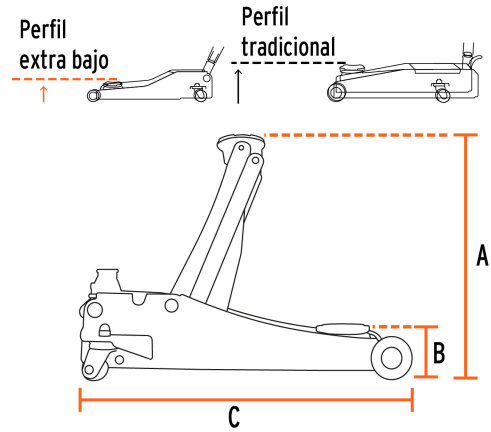

TRUPER

CÓDIGO: 14806 CLAVE: GAPRO-3PB

Gato hidráulico profesional de patín, 3t, elevación rápida

- Cuerpo de acero
- **Perfil extrabajo para un ajuste fácil y seguro en vehículos bajos**
- **Ideal para autos deportivos**
- Ruedas giratorias para fácil manejo
- Válvula de seguridad que evita la sobrecarga
- Doble bomba que incrementa la fuerza y velocidad de levantamiento
- Maneral que controla el levantamiento y descenso

Certificaciones y garantías

Especificaciones

| | |
|---------------------------|--------------------------------|
| Movimientos | 9 (Nota: calculados sin carga) |
| Capacidad de carga | 3 t |
| Altura máxima | 51 cm (20") |
| Altura mínima | 8.5 cm (3 1/4") |
| Largo del gato | 64 cm (25") |
| Peso neto | 35 kg (77 lb) |
| Empaque individual | Caja |
| Inner | 1 |
| Pallet | 20 |

País de origen

Fabricado en China bajo las estrictas especificaciones de Truper

Imágenes complementarias

| | |
|-------------------|-----------------|
| A) Altura máxima | 51 cm (20") |
| B) Altura mínima | 8.5 cm (3 1/4") |
| C) Largo del gato | 64 cm (25") |