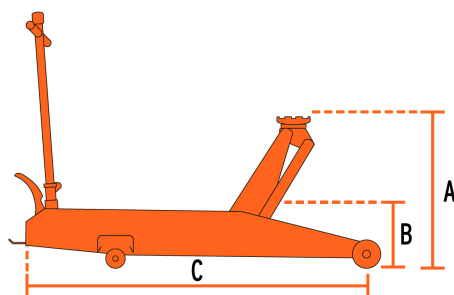

Imagenes complementarias

A) Altura máxima	56 cm (22")
B) Altura mínima	15 cm (6")
C) Largo del gato	134 cm (53")