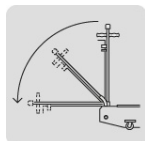

### Gato hidráulico de patín 5t profesional, elev rápida, Truper

- Trabajo extra pesado
- Cuerpo de acero
- Pedal de elevación rápida
- Ruedas giratorias para fácil manejo
- Válvula de seguridad que evita la sobrecarga
- Bombeo de aproximación con pedal y bombeo de carga con palanca