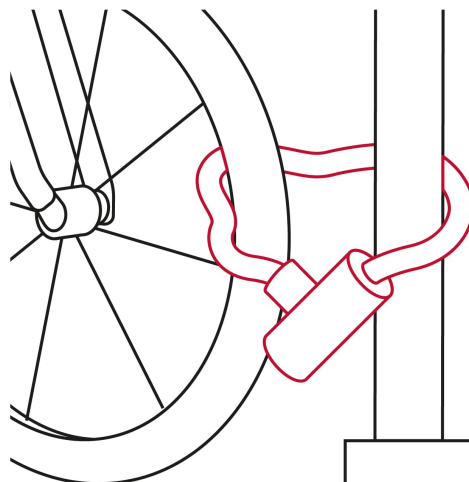

CÓDIGO: 49621 CLAVE: CB-90

Candado con cadena forrada de 10 mm, Hermex

- Cadena de acero forrada de polipropileno
- El forro textil evita rayaduras o daños causados por la cadena
- Ideal para motocicleta y bicicleta

Especificaciones

Largo	90 cm
Espesor de eslabon	10 mm
Empaque individual	Tarjeta
Inner	2
Master	8

País de origen

Fabricado en China bajo las estrictas especificaciones de Truper

Incluye

2 Llaves tipo automotriz

Imagenes complementarias

Cadena de acero forrada de polipropileno

Modo de uso

Espesor de eslabón