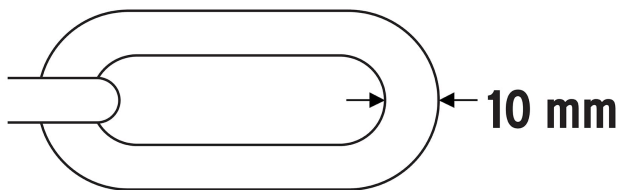

CÓDIGO: 49621 CLAVE: CB-90

Candado con cadena forrada de 10 mm, Hermex

- Cadena de acero forrada de polipropileno
- El forro textil evita rayaduras o daños causados por la cadena
- Ideal para motocicleta y bicicleta

Especificaciones

Largo	90 cm
Espesor de eslabon	10 mm
Empaque individual	Tarjeta
Inner	2
Master	8

País de origen

Fabricado en China bajo las estrictas especificaciones de Truper

Incluye

2 Llaves tipo automotriz

Imagenes complementarias

Cadena de acero forrada de polipropileno

Modo de uso

Espesor de eslabón