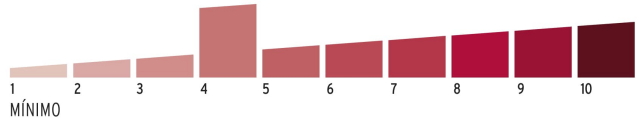

Guía de clasificación para candados

Nivel de seguridad

Manejamos 10 niveles de seguridad que van desde usos generales hasta máxima seguridad.