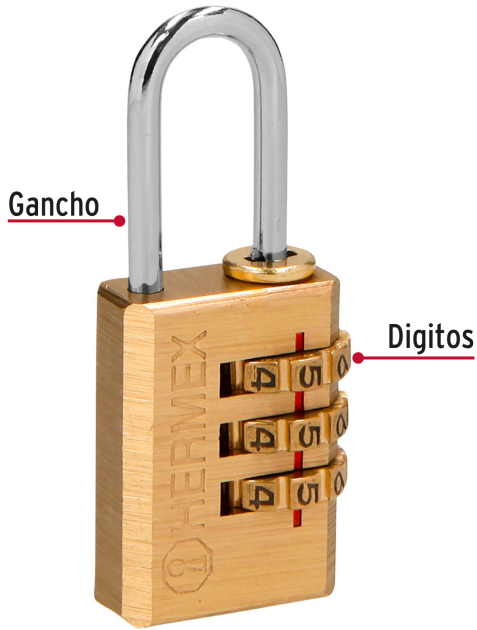

CÓDIGO: 43346 CLAVE: CL-20C

Candado de combinación 20 mm cuerpo de latón en blíster

- Cuerpo de latón sólido y gancho de acero con acabado cromado
- Cilindro de latón sólido, seguro de combinación de 3 dígitos
- Se puede personalizar la combinación
- Mecanismo interno resistente a la corrosión

Especificaciones

Nivel de seguridad	Básica (2)
Medida	20 mm
Dimensiones del gancho (alto x ancho x diámetro)	21 mm x 8 mm x 3 mm
Empaque individual	Blíster
Inner	6
Master	36

País de origen

Fabricado en China bajo las estrictas especificaciones de Truper

Imágenes complementarias

Guía de clasificación para candados

Nivel de seguridad

Manejamos 10 niveles de seguridad que van desde usos generales hasta máxima seguridad.

BÁSICA

Para aplicaciones generales como cajas de herramientas, puertas de jardines, puertas de muebles o cajones.