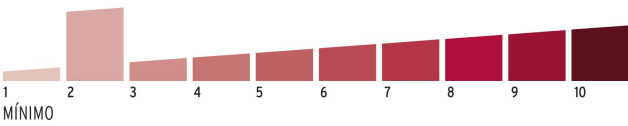

Guía de clasificación para candados

Nivel de seguridad

Manejamos 10 niveles de seguridad que van desde usos generales hasta máxima seguridad.