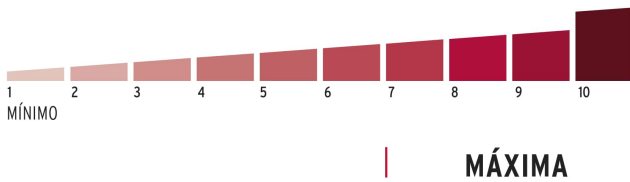

Guía de clasificación para candados

Nivel de seguridad

Manejamos 10 niveles de seguridad que van desde usos generales hasta máxima seguridad.