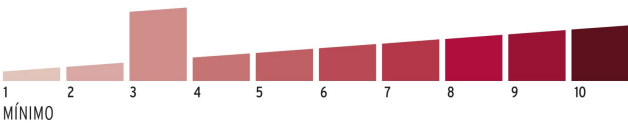

Incluye

2 Llaves tradicionales (Para hacer duplicados utilice la forja 5X1000F)

Partes

Guía de clasificación para candados

Nivel de seguridad

Manejamos 10 niveles de seguridad que van desde usos generales hasta máxima seguridad.