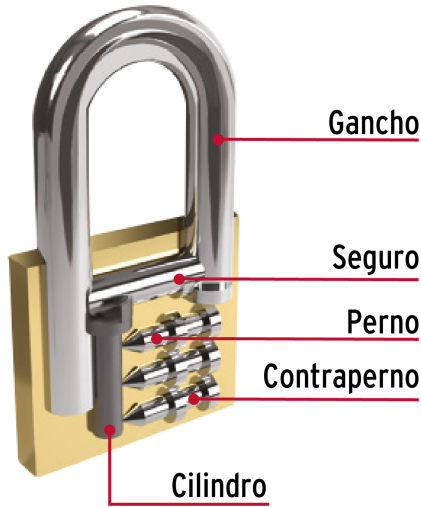

CÓDIGO: 23519 CLAVE: CH-50P

Candado de hierro color latón 50 mm, corto, caja, Hermex

- Cuerpo de hierro con acabado color latón y gancho corto de acero con acabado cromado
- Seguro tipo perno, seguridad estándar
- Cilindro metálico con 5 pines que brinda resistencia a robos
- Mecanismo interno resistente a la corrosión

Especificaciones

Nivel de seguridad	Básica (3)
Medida	50 mm
Dimensiones del gancho	27 mm x 24 mm x 7 mm
Empaque individual	Caja

País de origen

Fabricado en China bajo las estrictas especificaciones de Truper

Incluye

2 Llaves tradicionales (Para hacer duplicados utilice la forja 5X1000F)

Partes

Guía de clasificación para candados

Nivel de seguridad

Manejamos 10 niveles de seguridad que van desde usos generales hasta máxima seguridad.

BÁSICA

Para aplicaciones generales como cajas de herramientas, puertas de jardines, puertas de muebles o cajones.

Resistencia a la corrosión