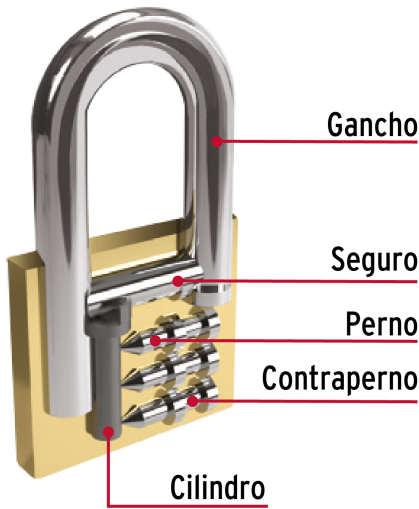

Partes

Guía de clasificación para candados

Nivel de seguridad

Manejamos 10 niveles de seguridad que van desde usos generales hasta máxima seguridad.

BÁSICA

Para aplicaciones generales como cajas de herramientas, puertas de jardines, puertas de muebles o cajones.

Resistencia a la corrosión