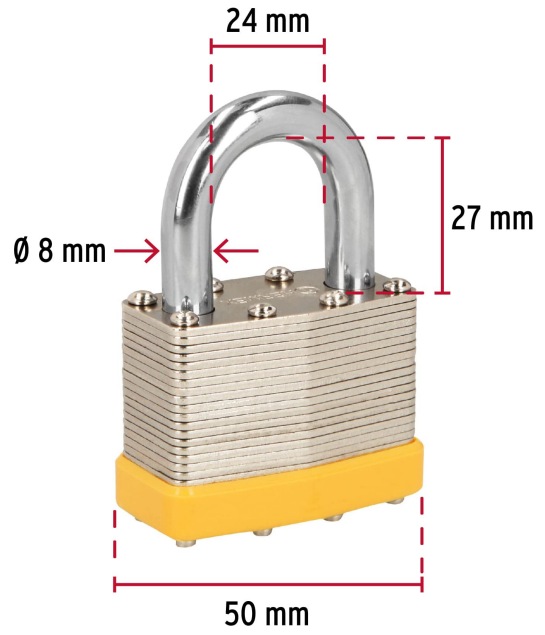

HERMEX Basic

CÓDIGO: 23504 CLAVE: CM-50P

Candado laminado, 50mm, gancho corto, blister, Hermex Basic

- Cuerpo de acero laminado con acabado niquelado y gancho de acero con acabado cromado
- Seguro doble tipo perno seguridad estándar
- Cilindro de latón sólido con 5 pines para mayor resistencia a robos
- Cubierta de ABS para protección contra impactos
- Mecanismo interno resistente a la corrosión

LLAVE
TRADICIONAL
DE LATÓN

Seguro doble
tipo perno

Especificaciones

Nivel de seguridad	Alta (5)
Medida	50 mm
Dimensiones del gancho (alto x ancho x diámetro)	27 mm x 24 mm x 8 mm
Empaque individual	Blíster
Inner	6
Master	36

País de origen

Fabricado en China bajo las estrictas especificaciones de Truper

Incluye

2 Llaves tradicionales (Para hacer duplicados utilice la forja E38)

Imágenes complementarias

Guía de clasificación para candados