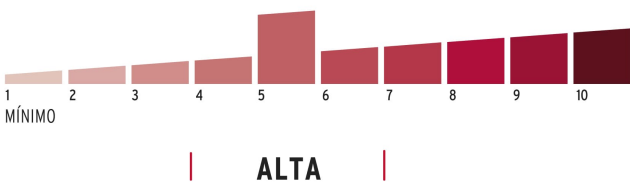

Guía de clasificación para candados

Nivel de seguridad

Manejamos 10 niveles de seguridad que van desde usos generales hasta máxima seguridad.