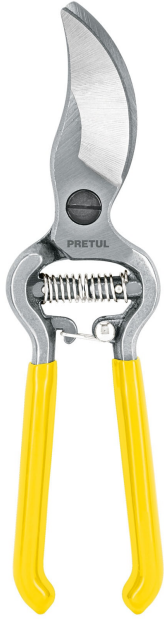

PRETUL®

CÓDIGO: 23104 CLAVE: T-67P

Tijera para poda 8" forjada cuchilla de paso, Pretul

- Cuchilla forjada en acero templado
- Cabeza angulada que ayuda a reducir la fatiga
- Mangos con cubierta antiderrapante
- Recomendada para cortar flores, plantas, ramas y tallos

Capacidad de corte

Certificaciones y garantías

Especificaciones

Tipo de cuchilla	Curva
Capacidad de corte	5/8"
Largo	8" (20 cm)
Empaque individual	Blíster
Inner	6
Máster	36

País de origen

Fabricado en China bajo las estrictas especificaciones de Truper

Imagenes complementarias

Largo
8" (20 cm)