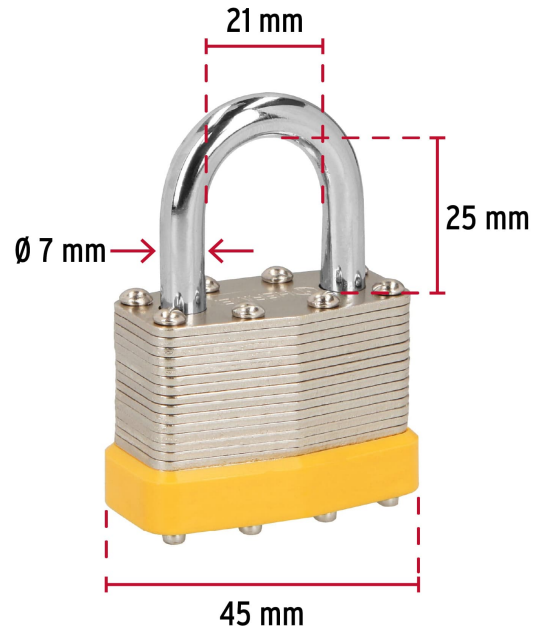

HERMEX Basic

CÓDIGO: 20504 CLAVE: CM-45P

Candado laminado, 45mm, gancho corto, blister, Hermex Basic

- Cuerpo de acero laminado con acabado niquelado y gancho de acero con acabado cromado
- Seguro doble tipo perno seguridad estándar
- Cilindro de latón sólido con 5 pines para mayor resistencia a robos
- Cubierta de ABS para protección contra impactos
- Mecanismo interno resistente a la corrosión

LLAVE
TRADICIONAL
DE LATÓN

Seguro doble
tipo perno

Especificaciones

Nivel de seguridad	Alta (5)
Medida	45 mm
Dimensiones del gancho (alto x ancho x diámetro)	25 mm x 21 mm x 7 mm
Empaque individual	Blíster
Inner	6
Master	36

País de origen

Fabricado en China bajo las estrictas especificaciones de Truper

Incluye

2 Llaves tradicionales (Para hacer duplicados utilice la forja E38)

Imágenes complementarias

Guía de clasificación para candados