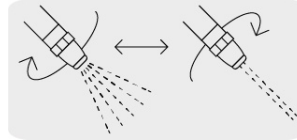

## TRUPER

CÓDIGO: 18480 CLAVE: PR-401

### Pistola para riego de 2 funciones plástica con recubrimiento

- Clip para flujo continuo, permite que el agua fluya sin apretar constantemente
- Uso en jardinería, para regar plantas y limpieza

Boquilla regulable