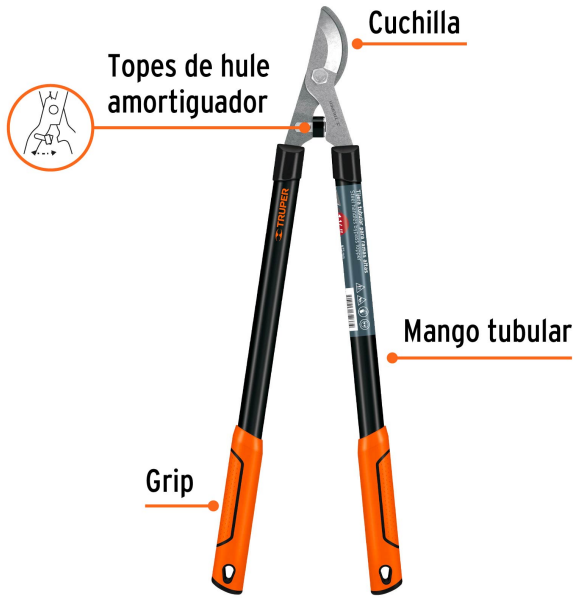

TRUPER

CÓDIGO: 18399 CLAVE: TB-122

Tijera para ramas 68 cm Classic mangos tubulares, Truper

- Diseño ligero y resistente
- Mangos ovalados que evitan que la tijera gire o se resbale de la mano
- Tope de hule amortiguador que reduce el cansancio y aumenta la comodidad

Tope de hule amortiguador

Especificaciones

Largo total	A 68 cm
Largo de mangos	B 52 cm
Capacidad de corte	38 mm (1 1/2")
Empaque individual	Granel
Inner	3
Master	12
Pallet	120

Imagenes complementarias

Largo
68 cm