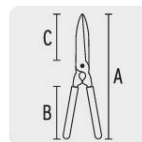

TRUPER

CÓDIGO: 18377 CLAVE: T-19

Tijera para poda 55 cm Classic mangos de madera, Truper

- Cuchillas fabricadas en acero
- Mangos de madera
- Tuerca

Especificaciones

Largo total	A 55 cm
Dimensiones (largo de mangos x largo de hoja)	B 26 x C 22 cm
Espesor de hoja	4 mm
Empaque individual	Granel
Inner	3
Master	18

Imagenes complementarias