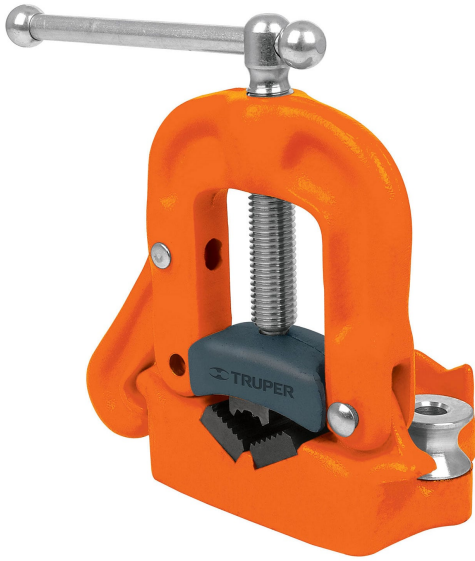

**TRUPER**

CÓDIGO: 17705 CLAVE: PTU-20

## Prensa de yugo para tubo 2", cuerpo de hierro nodular

- Cuerpo de hierro nodular y mordazas dentadas de acero al carbono
- Capacidad de tubo 1/8" a 2"
- Práctico apoyo y doblador de tubos

Doblador de tubos

### Especificaciones

Capacidad de tubo	2" (51 mm)
Empaque individual	Caja
Inner	1
Master	6
Pallet	270