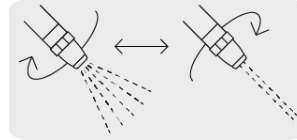

CÓDIGO: 17482 CLAVE: PR-102

Pistola para riego 2 funciones metálica, boquilla regulable

- Clip para flujo continuo, permite que el agua fluya sin apretar constantemente
- Uso en jardinería, para regar plantas y limpieza

Boquilla regulable

Certificaciones y garantías

Especificaciones

Conexión de entrada	3/4"
Peso	230 g
Empaque individual	Tarjeta plástica
Inner	6
Master	36

País de origen

Fabricado en China bajo las estrictas especificaciones de Truper