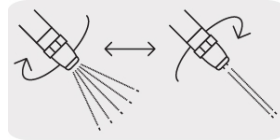

CÓDIGO: 17480 CLAVE: PR-302

Pistola para riego 2 funciones plástica, boquilla regulable

- Perilla reguladora de flujo
- Boquilla regulable con 2 funciones, jet y cono
- Uso en jardinería, para regar plantas y limpieza

Boquilla regulable

Perilla reguladora de flujo

Certificaciones y garantías

Especificaciones

Conexión de entrada	3/4"
Peso	147 g
Empaque individual	Tarjeta plástica
Inner	4
Master	24

País de origen

Fabricado en China bajo las estrictas especificaciones de Truper