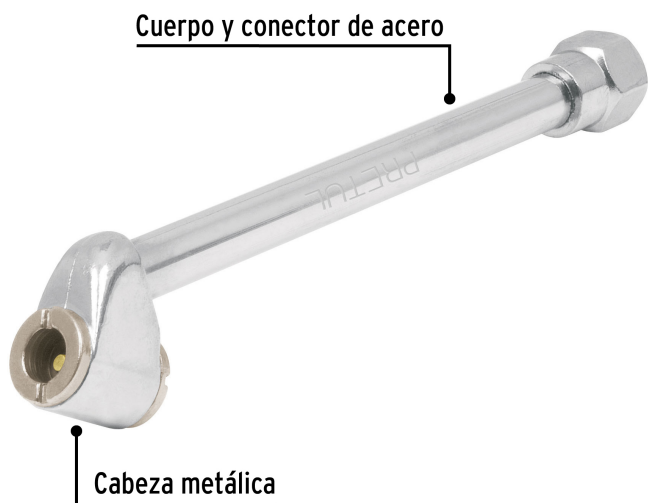

Imágenes complementarias