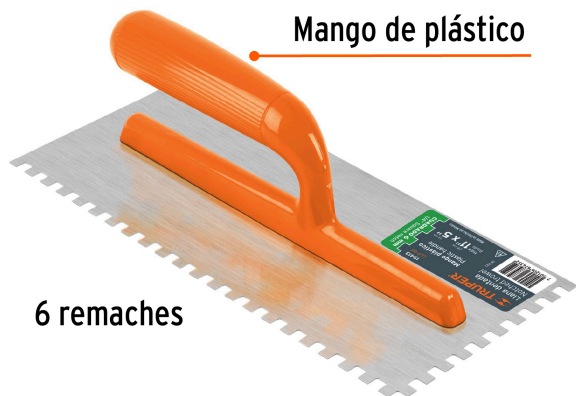

TRUPER

CÓDIGO: 15413 CLAVE: LLP-6C

Llana 11" dentado cuadrado 1/4", 6 remaches, mgo plástico

- Hoja de acero resistente a la oxidación
- Mango plástico
- Especial para la aplicación de cementos o adhesivos en la colocación de cerámica y piedra, permitiendo la salida de aire para un mayor agarre y mayor duración

Especificaciones

Medidas	11" x 5" (28 x 13 cm)
Número de remaches	6
Empaque individual	Granel
Inner	6
Master	24
Pallet	576

País de origen

Fabricado en México bajo las estrictas especificaciones de Truper

Canto dentado cuadrado 6 mm

Especial para la aplicación de cementos o adhesivos en la colocación de cerámica y piedra, permitiendo la salida de aire para un mayor agarre y mayor duración