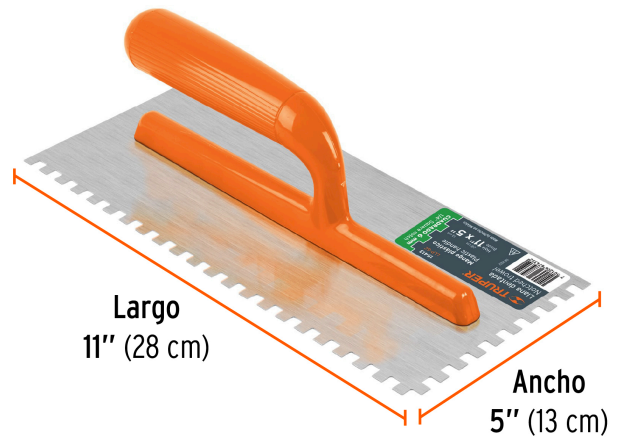

TRUPER

CÓDIGO: 15413 CLAVE: LLP-6C

Llana 11" dentado cuadrado 1/4", 6 remaches, mgo plástico

- Hoja de acero resistente a la oxidación
- Mango plástico
- Especial para la aplicación de cementos o adhesivos en la colocación de cerámica y piedra, permitiendo la salida de aire para un mayor agarre y mayor duración

Especificaciones

Medidas	11" x 5" (28 x 13 cm)
Número de remaches	6
Empaque individual	Granel
Inner	6
Master	24
Pallet	576

País de origen

Fabricado en México bajo las estrictas especificaciones de Truper

Canto dentado cuadrado 6 mm

Especial para la aplicación de cementos o adhesivos en la colocación de cerámica y piedra, permitiendo la salida de aire para un mayor agarre y mayor duración