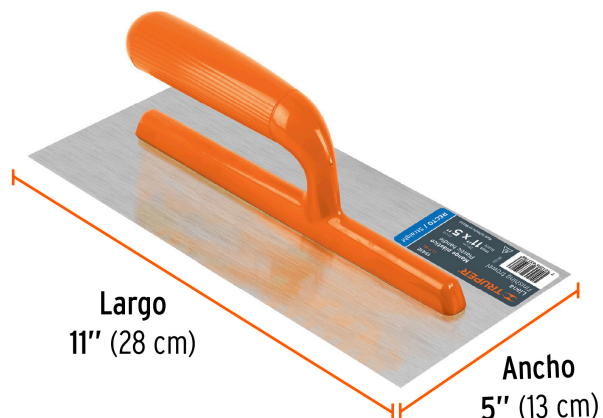

TRUPER

CÓDIGO: 15412 CLAVE: LLP-6L

Llana canto recto 11", 6 remaches, mango de plástico, Truper

- Hoja de acero resistente a la oxidación
- Mango plástico
- Para extender y alisar cemento, mortero, yeso y aplanar mezcla

Especificaciones

Medidas	11" x 5" (28 x 23 cm)
Número de remaches	6
Empaque individual	Granel
Inner	6
Master	24
Pallet	576

País de origen

Fabricado en México bajo las estrictas especificaciones de Truper

Imagenes complementarias

Canto recto

Para extender y alisar cemento, mortero, yeso y aplanar mezcla