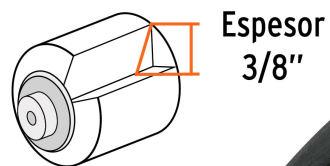

Imagenes complementarias

Mango de polipropileno

Maneral de acero galvanizado

Felpa de poliéster

Espesor 3/8"

Largo 4" (10 cm)