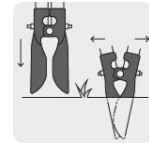

## Cavador mangos de madera 48", Truper Expert

- Hojas de acero templado para mayor resistencia y durabilidad
- Mangos cuadrados de madera de 48"
- Ideal para cavar hoyos para postes y soportes en el suelo

Apertura  
máxima 6 1/2"  
(171 mm)

### Especificaciones

<b>Largo de mangos</b>	48" (122 cm)
<b>Apertura máxima</b>	6 1/2" (165 mm)
<b>Espesor hoja / socket</b>	1.8 mm / 4 mm
<b>Inner</b>	2