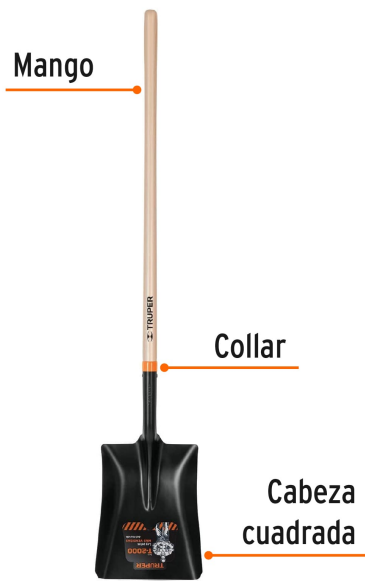

TRUPER

CÓDIGO: 11391 CLAVE: PCS-4L

Pala T-2000 cuadrada, tipo español, mango largo 41"

- Cabeza #4, 35% más grande que las palas de cabeza #2
- Mango largo de madera con acabado enlacado
- Collar reforzado que proporciona un ensamble robusto

Especificaciones

Modelo	Español No. 4
Espesor	1.3 mm
Ancho de la cabeza	10 1/4" (26 cm)
Largo de la cabeza	20 1/2" (52 cm)
Largo total	55 3/4" (141 cm)
Empaque individual	Etiqueta
Calibre	1.5 mm
Inner	3
Pallet	240

País de origen

Fabricado en México bajo las estrictas especificaciones de Truper

Imagenes complementarias

Largo total
55 3/4" (141 cm)

Ancho
10 1/4" (26 cm)