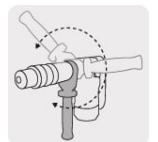

CÓDIGO: 101221 CLAVE: RPLUS-6NX

Rotomartillo SDS Plus 6 Joules, 1100W, TRUPER EXPERT

- Motor de 1100 W con potencia suficiente para trabajos de alto rendimiento
- 6 Joules de energía de impacto que ofrecen gran capacidad de remoción de material
- Portaherramienta SDS Plus
- Mango con sistema de Control de Vibración Truper (CVT) que reduce las vibraciones, haciendo el trabajo más confortable y seguro para el operador
- Empuñadura con grip antiderrapante y mango auxiliar que gira 360° para mayor control del operador
- Selector de 6 velocidades ajustables para mayor versatilidad en aplicaciones
- Indicador de mantenimiento de carbones, al encenderse notifica al usuario el próximo reemplazo
- Indicador LED de energía que se enciende al presentar flujo de electricidad
- 3 Funciones: rotomartillo, cincelado y cincel + ángulo ajustable
- Modo libre, para girar el cincel y ajustar en cualquier posición
- Embrague de seguridad
- Con estuche plástico
- Para perforación y demolición de concreto

Control de vibración Truper

Mango auxiliar 360°

Certificaciones y garantías

- Cumple la norma: NOM-003-SCFI

Especificaciones

Potencia

1,100 W

Especificaciones

Energía de impacto	6 Joules
Velocidad variable	300 - 760 rpm (6 niveles)
Golpes / minutos	1,900 - 4,800 gpm
Posiciones de ángulo de cincel	12
Máximo diámetro de perforación en concreto	1 1/4" (32 mm)
Portaherramienta	SDS PLUS
Tensión / Frecuencia	127 V / 60 Hz
Consumo	10 A
Dimensiones (Largo x Alto)	41 cm x 27 cm
Ciclo de trabajo	50 minutos de trabajo por 20 minutos de descanso. Máximo diario 6 horas
Peso	6 kg
Empaque individual	Caja
Inner	1
Pallet	28