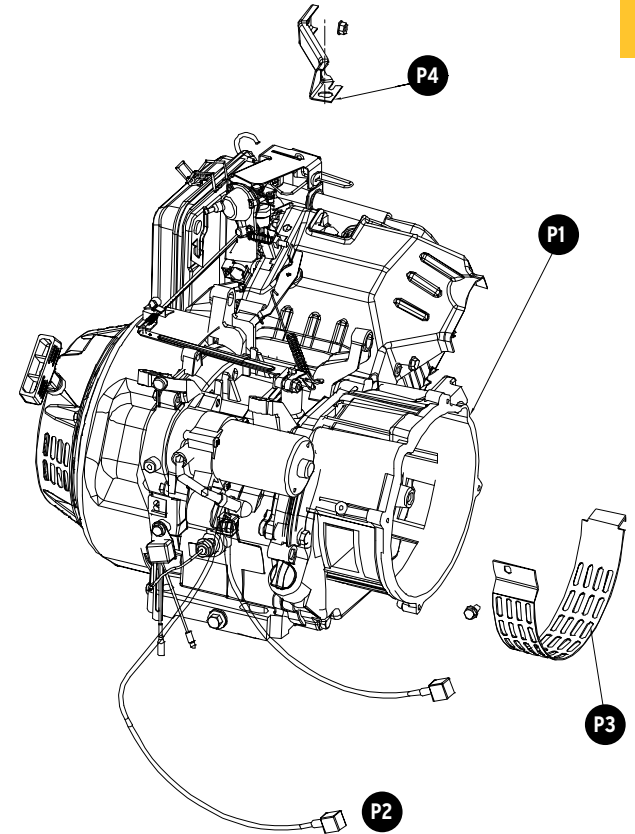

K

L

M

**N**

No.	Código	Clave	Descripción
N1	943300	RN1-GEN70P	Panel frontal
N2	943301	RN2-GEN70P	Cubierta trasera
N3	943302	RN3-GEN70P	Tornillo M6x12
N4	943303	RN4-GEN70P	Chapa de encendido
N5	943304	RN5-GEN70P	Protector
N6	943305	RN6-GEN70P	Voltímetro
N7	943306	RN7-GEN70P	Interruptor de voltaje
N8	943307	RN8-GEN70P	Interruptor de seguridad
N9	943308	RN9-GEN70P	Contactos 20A/ 125V
N10	943309	RN10-GEN70P	Contacto 30A/ 240V
N11	943310	RN11-GEN70P	Protector térmico
N12	943311	RN12-GEN70P	Terminales (+)(-)
N13	943312	RN13-GEN70P	Tornillo M6x18
N14	943313	RN14-GEN70P	Arandela 6x12x0.9
N15	943314	RN15-GEN70P	Arandela de presión 6
N16	943315	RN16-GEN70P	Tuerca M6
N17	943316	RN17-GEN70P	Arnés maestro
<b>P1</b>	<b>RP1-GEN70P</b>	<b>Ensamble de motor</b>	
P2	943317	RP2-GEN70P	Cable de corriente +
P3	943318	RP3-GEN70P	Cubierta de ventilador
P4	943319	RP4-GEN70P	Soporte

**P**

**N**

**P**

No.	Código	Clave	Descripción
Q1	943320	RQ1-GEN70P	Rotor
Q2	943321	RQ2-GEN70P	Campo
Q3	943322	RQ3-GEN70P	Tapa de motor
Q4	943323	RQ4-GEN70P	Tuerca M5
Q5	943324	RQ5-GEN70P	Arandela 5
Q6	943325	RQ6-GEN70P	Tornillo M5x220
Q7	943326	RQ7-GEN70P	Arandela 10
Q8	943327	RQ8-GEN70P	Arandela de presión 10
Q9	943328	RQ9-GEN70P	Tornillo M10x270
Q10	943329	RQ10-GEN70P	Tornillo 6x185
Q11	943330	RQ11-GEN70P	Carbón
Q12	943331	RQ12-GEN70P	Tornillo M5x20
Q13	943332	RQ13-GEN70P </td <td>Puente rectificador</td>	Puente rectificador
Q14	943333	RQ14-GEN70P	Tabla de conexiones
Q15	943334	RQ15-GEN70P	Regulador de voltaje
Q16	943335	RQ16-GEN70P	Tornillo M5x16
Q17	943336	RQ17-GEN70P	Tapa trasera de generador
Q18	943337	RQ18-GEN70P	Tornillo M5x12