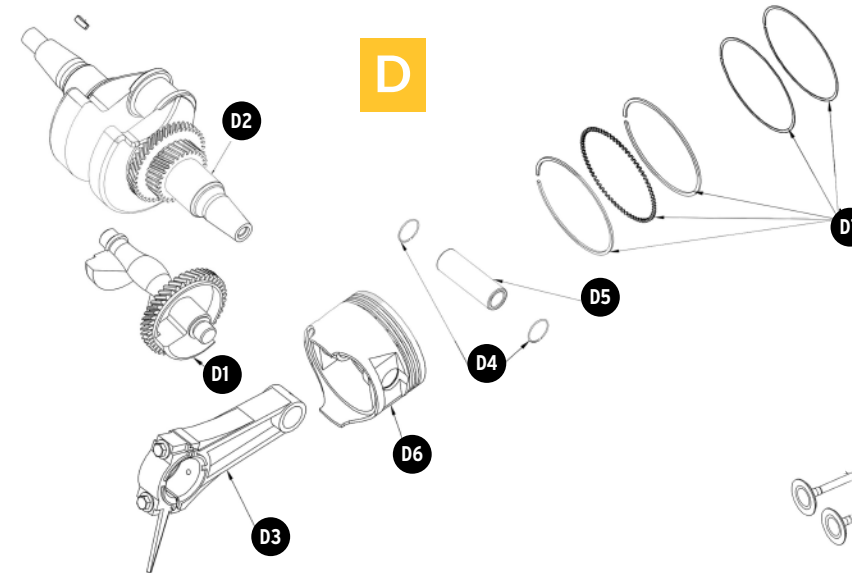

**B**

C

No.	Código	Clave	Descripción
C1	943214	RC1-GEN70P	Tapa de cárter
C2	943215	RC2-GEN70P	Tornillo M8x40
C3	943256	RC3-GEN70P	Retén 35x52x8
C4	943217	RC4-GEN70P	Ensamble de bayoneta
C5	943218	RC5-GEN70P	Arandela 6.2x13x1
C6	943219	RC6-GEN70P	Gobernador
C7	943220	RC7-GEN70P	Eje
C8	943221	RC8-GEN70P	Camisa de eje
C9	943222	RC9-GEN70P	Balero de bolas 6207
C10	943223	RC10-GEN70P	Balero de bolas 6202
C11	943224	RC11-GEN70P	Junta de cárter

D

D1	943225	RD1-GEN70P	Eje de balance
D2	943226	RD2-GEN70P	Cigüeñal
D3	943227	RD3-GEN70P	Ensamble de biela
D4	943228	RD4-GEN70P	Seguro de pistón
D5	943229	RD5-GEN70P	Perno de pistón
D6	943230	RD6-GEN70P	Pistón
D7	943231	RD7-GEN70P	Set de anillos de pistón

E

E1	943232	RE1-GEN70P	Tuerca
E2	943233	RE2-GEN70P	Pivote oscilación balancín
E3	943234	RE3-GEN70P	Balancín
E4	943235	RE4-GEN70P	Pivote de perno
E5	943236	RE5-GEN70P	Placa guía
E6	943237	RE6-GEN70P	Varilla de empuje 1
E7	943238	RE7-GEN70P	Elevador de válvula
E8	943239	RE8-GEN70P	Árbol de levas
E9	943240	RE9-GEN70P	Rotador
E10	943241	RE10-GEN70P	Retenedor de muelle
E11	943242	RE11-GEN70P	Resorte

S

No.	Código	Clave	Descripción
S1		RS1-GEN70P	Marco
S2	943338	RS2-GEN70P	Tornillo M6x12
S3	943339	RS3-GEN70P	Amortiguador izquierdo
S4	943340	RS4-GEN70P	Amortiguador derecho
S5	943341	RS6-GEN70P	Arandela Ø10
S6	943342	RS7-GEN70P	Arandela Ø10
S7	943343	RS8-GEN70P	Tuerca M10
S8		RS9-GEN70P	Batería
S9	943344	RS10-GEN70P	Ganchos
S10	943345	RS11-GEN70P	Solera
S11	943346	RS12-GEN70P	Tuerca M6
S12	943347	RS13-GEN70P	Tornillo M8x50
S13	943348	RS14-GEN70P	Arandela Ø9XØ30
S14	943349	RS15-GEN70P	Palanca
S15	943350	RS16-GEN70P	Tuerca 86
S17	943351	RS18-GEN70P	Soporte de patas
S18	943352	RS19-GEN70P	Tornillo M8x20
S20	943353	RS21-GEN70P	Patas
S21	943354	RS22-GEN70P	Ruedas inflables
S22	943355	RS23-GEN70P	Tuerca M12
S23	943356	RS24-GEN70P	Arandela Ø12
S24	943357	RS25-GEN70P	Arandela plana Ø12
S25	943358	RS26-GEN70P	Flecha