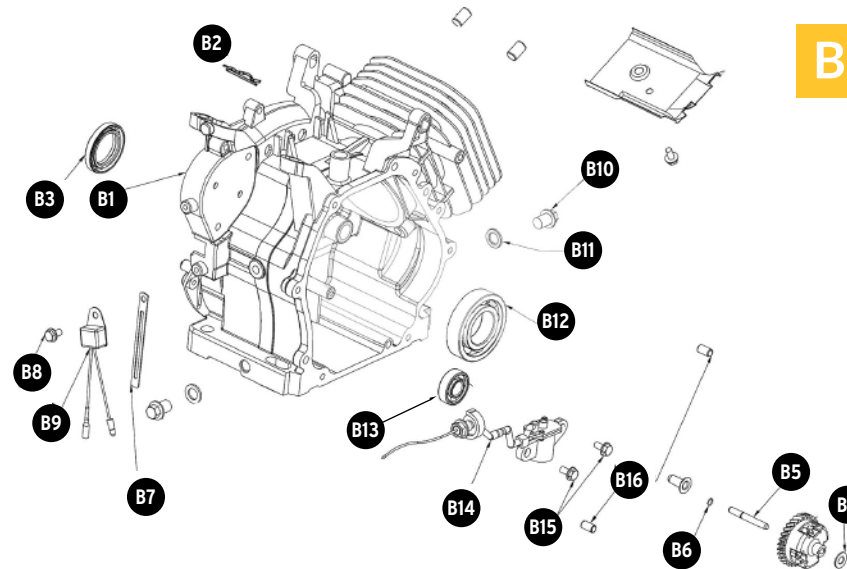

**A**

No.	Código	Clave	Descripción
A1	943185	RA1-GEN70P	Tornillo especial M6x61
A2	943186	RA2-GEN70P	Arandela
A3	943187	RA3-GEN70P	Empaque
A4	943188	RA4-GEN70P	Tubo de respiración
A5	943189	RA5-GEN70P	Tapa de punterías
A6	943190	RA6-GEN70P	Junta de tapa
A7	943191	RA7-GEN70P	Tornillo M10x80
A8	943192	RA8-GEN70P	Bujía
A9	943193	RA9-GEN70P	Tornillo sin fin M6x8x106
A10	943194	RA10-GEN70P	Tornillo sin fin 8x32
A11	943195	RA11-GEN70P	Junta de cabeza de cilindro
A12	943196	RA12-GEN70P	Buje
A13	943197	RA13-GEN70P	Cabeza de cilindro

**A**

**B**

B1	943198	RB1-GEN70P	Cárter
B2	943199	RB2-GEN70P	Seguro
B3	943200	RB3-GEN70P	Retén
B4	943201	RB4-GEN70P	Seguro
B5	943202	RB5-GEN70P	Barra de gobernador
B6	943203	RB6-GEN70P	Retén Ø35x+Ø52x8
B7	943204	RB7-GEN70P	Abrazadera
B8	943205	RB8-GEN70P	Tornillo M6x12
B9	943206	RB9-GEN70P	Alerta de aceite
B10	943207	RB10-GEN70P	Tornillo drena M12x1.5
B11	943208	RB11-GEN70P	Arandela 12x20x1.5
B12	943209	RB12-GEN70P	Balero de bolas 6207
B13	943210	RB13-GEN70P	Balero de bolas 6202
B14	943211	RB14-GEN70P	Interruptor de nivel de aceite
B15	943212	RB15-GEN70P	Tornillo M6x14
B16	943213	RB16-GEN70P	Buje

**B**

C

No.	Código	Clave	Descripción
C1	943214	RC1-GEN70P	Tapa de cárter
C2	943215	RC2-GEN70P	Tornillo M8x40
C3	943256	RC3-GEN70P	Retén 35x52x8
C4	943217	RC4-GEN70P	Ensamble de bayoneta
C5	943218	RC5-GEN70P	Arandela 6.2x13x1
C6	943219	RC6-GEN70P	Gobernador
C7	943220	RC7-GEN70P	Eje
C8	943221	RC8-GEN70P	Camisa de eje
C9	943222	RC9-GEN70P	Balero de bolas 6207
C10	943223	RC10-GEN70P	Balero de bolas 6202
C11	943224	RC11-GEN70P	Junta de cárter