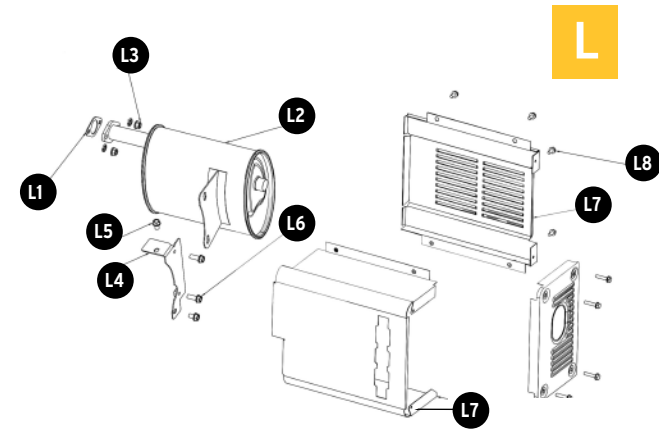

J

No.	Código	Clave	Descripción
J1	943270	RJ1-GEN70P	Base de gobernador
J2	943271	RJ2-GEN70P	Resorte de aceleración
J3	943272	RJ3-GEN70P	Barra de aceleración
J4	943273	RJ4-GEN70P	Brazo de gobernador
J5	943274	RJ5-GEN70P	Tornillo especial M6x21
J6	943275	RJ6-GEN70P	Tuerca M6
J7	943276	RJ7-GEN70P	Resorte de retorno
J8	943277	RJ8-GEN70P	Tornillo M6x12

K

K1	943278	RK1-GEN70P	Ensamble de filtro de aire
K2	943279	RK2-GEN70P	Filtro

L

L1	943280	RL1-GEN70P	Junta de mofle
L2	943281	RL2-GEN70P	Mofle
L3	943282	RL3-GEN70P	Tuerca M8
L4	943283	RL4-GEN70P	Soporte de mofle
L5	943284	RL5-GEN70P	Tornillo M8x12
L6	943285	RL6-GEN70P	Tornillo M8x16
L7	943286	RL7-GEN70P	Tablero de aislamiento
L8	943287	RL8-GEN70P	Tornillo M6x12

M

M1	943288	RM1-GEN70P	Tanque de gasolina
M2	943289	RM2-GEN70P	Tapón de tanque
M3	943290	RM3-GEN70P	Filtro de gasolina
M4	943291	RM4-GEN70P	Flotador de gasolina
M5	943292	RM5-GEN70P	Tornillo M6x22
M6	943293	RM6-GEN70P	Válvula de paso
M7	943294	RM7-GEN70P	Manguera 5x9
M8	943295	R8M-GEN70P	Abrazadera
M9	943296	RM9-GEN70P	Soporte de tanque
M10	943297	RM10-GEN70P	Buje
M11	943298	RM11-GEN70P	Arandela
M12	943299	RM12-GEN70P	Tornillo M6x22

K

L

M