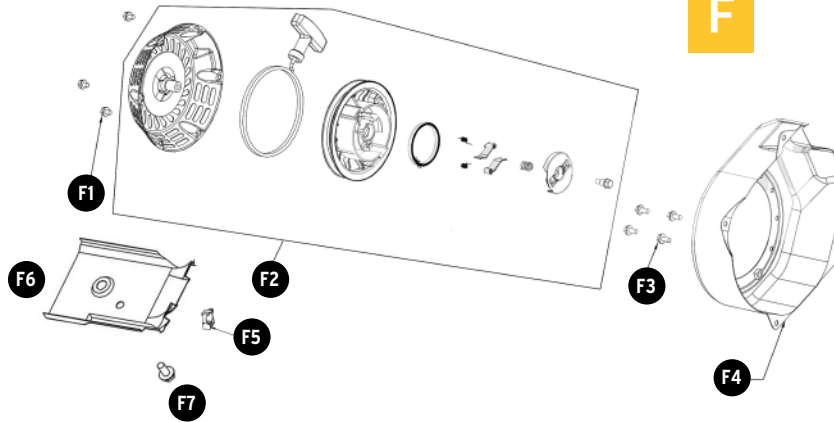

No.	Código	Clave	Descripción	
F	F1	943247	RF1-GEN70P	Tornillo especial M6x8
	F2	943248	RF2-GEN70P	Sistema de arranque
	F3	943249	RF3-GEN70P	Tornillo M6x12
	F4	943250	RF4-GEN70P	Cubierta de ventilador
	F5	943251	RF5-GEN70P	Abrazadera de cable
	F6	943252	RF6-GEN70P	Tolva
	F7	943253	RF7-GEN70P	Tornillo M6x12
G	G1	943254	RG1-GEN70P	Junta de base carburador
	G2	943255	RG2-GEN70P	Base de carburador
	G3	943256	RG3-GEN70P	Junta de carburador
	G4	943257	RG4-GEN70P	Ensamble de carburador
H	H1	943258	RH1-GEN70P	Tuerca especial M16
	H2	943259	RH2-GEN70P	Polea de arranque
	H3	943260	RH3-GEN70P	Aspas de ventilador
	H4	943261	RH4-GEN70P	Volante
	H5	943262	RH5-GEN70P	Tornillo M6x25
	H6	943263	RH6-GEN70P	Soporte de tensión
	H7	943264	RH7-GEN70P	Tornillo M6x25
	H8	943265	RH8-GEN70P	Bobina de encendido
	H9	943266	RH9-GEN70P	Tornillo M6x25
	H10	943267	RH10-GEN70P	Supresor de ruido
I	I1	943268	RI1-GEN70P	Tornillo M8x35
	I2	943269	RI2-GEN70P	Marcha