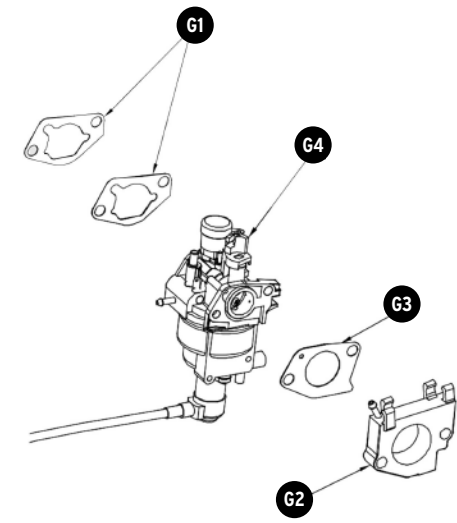

**B**

C

No.	Código	Clave	Descripción
C1	943214	RC1-GEN70P	Tapa de cárter
C2	943215	RC2-GEN70P	Tornillo M8x40
C3	943256	RC3-GEN70P	Retén 35x52x8
C4	943217	RC4-GEN70P	Ensamble de bayoneta
C5	943218	RC5-GEN70P	Arandela 6.2x13x1
C6	943219	RC6-GEN70P	Gobernador
C7	943220	RC7-GEN70P	Eje
C8	943221	RC8-GEN70P	Camisa de eje
C9	943222	RC9-GEN70P	Balero de bolas 6207
C10	943223	RC10-GEN70P	Balero de bolas 6202
C11	943224	RC11-GEN70P	Junta de cárter

D

D1	943225	RD1-GEN70P	Eje de balance
D2	943226	RD2-GEN70P	Cigüeñal
D3	943227	RD3-GEN70P	Ensamble de biela
D4	943228	RD4-GEN70P	Seguro de pistón
D5	943229	RD5-GEN70P	Perno de pistón
D6	943230	RD6-GEN70P	Pistón
D7	943231	RD7-GEN70P	Set de anillos de pistón

E

E1	943232	RE1-GEN70P	Tuerca
E2	943233	RE2-GEN70P	Pivote oscilación balancín
E3	943234	RE3-GEN70P	Balancín
E4	943235	RE4-GEN70P	Pivote de perno
E5	943236	RE5-GEN70P	Placa guía
E6	943237	RE6-GEN70P	Varilla de empuje 1
E7	943238	RE7-GEN70P	Elevador de válvula
E8	943239	RE8-GEN70P	Árbol de levas
E9	943240	RE9-GEN70P	Rotador
E10	943241	RE10-GEN70P	Retenedor de muelle
E11	943242	RE11-GEN70P	Resorte

J

No.	Código	Clave	Descripción
J1	943270	RJ1-GEN70P	Base de gobernador
J2	943271	RJ2-GEN70P	Resorte de aceleración
J3	943272	RJ3-GEN70P	Barra de aceleración
J4	943273	RJ4-GEN70P	Brazo de gobernador
J5	943274	RJ5-GEN70P	Tornillo especial M6x21
J6	943275	RJ6-GEN70P	Tuerca M6
J7	943276	RJ7-GEN70P	Resorte de retorno
J8	943277	RJ8-GEN70P	Tornillo M6x12