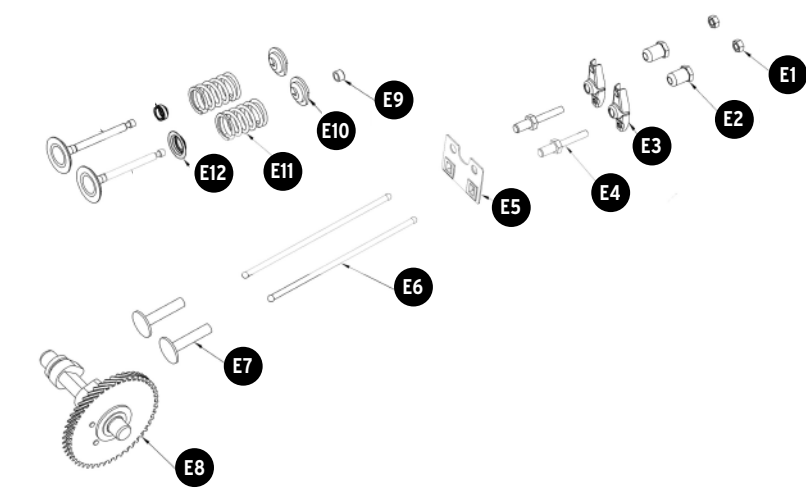

E

E1	943232	RE1-GEN70P	Tuerca
E2	943233	RE2-GEN70P	Pivote oscilación balancín
E3	943234	RE3-GEN70P	Balancín
E4	943235	RE4-GEN70P	Pivote de perno
E5	943236	RE5-GEN70P	Placa guía
E6	943237	RE6-GEN70P	Varilla de empuje 1
E7	943238	RE7-GEN70P	Elevador de válvula
E8	943239	RE8-GEN70P	Árbol de levas
E9	943240	RE9-GEN70P	Rotador
E10	943241	RE10-GEN70P	Retenedor de muelle
E11	943242	RE11-GEN70P	Resorte