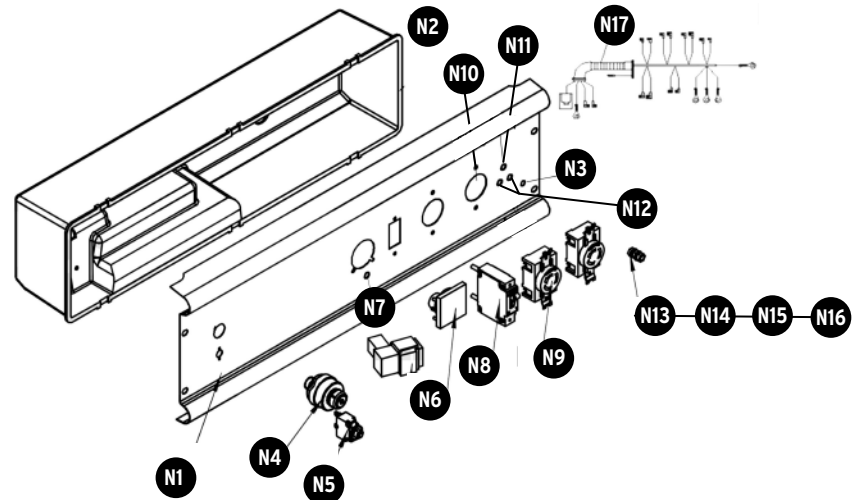

N

No.	Código	Clave	Descripción
N1	943300	RN1-GEN70P	Panel frontal
N2	943301	RN2-GEN70P	Cubierta trasera
N3	943302	RN3-GEN70P	Tornillo M6x12
N4	943303	RN4-GEN70P	Chapa de encendido
N5	943304	RN5-GEN70P	Protector
N6	943305	RN6-GEN70P	Voltímetro
N7	943306	RN7-GEN70P	Interruptor de voltaje
N8	943307	RN8-GEN70P	Interruptor de seguridad
N9	943308	RN9-GEN70P	Contactos 20A/ 125V
N10	943309	RN10-GEN70P	Contacto 30A/ 240V
N11	943310	RN11-GEN70P	Protector térmico
N12	943311	RN12-GEN70P	Terminales (+)(-)
N13	943312	RN13-GEN70P	Tornillo M6x18
N14	943313	RN14-GEN70P	Arandela 6x12x0.9
N15	943314	RN15-GEN70P	Arandela de presión 6
N16	943315	RN16-GEN70P	Tuerca M6
N17	943316	RN17-GEN70P	Arnés maestro
P1	RP1-GEN70P	Ensamble de motor	
P2	943317	RP2-GEN70P	Cable de corriente +
P3	943318	RP3-GEN70P	Cubierta de ventilador
P4	943319	RP4-GEN70P	Soporte

P

N

P