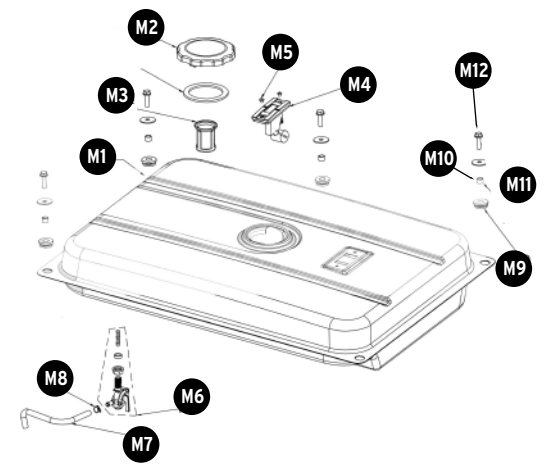

J

No.	Código	Clave	Descripción
J1	943270	RJ1-GEN70P	Base de gobernador
J2	943271	RJ2-GEN70P	Resorte de aceleración
J3	943272	RJ3-GEN70P	Barra de aceleración
J4	943273	RJ4-GEN70P	Brazo de gobernador
J5	943274	RJ5-GEN70P	Tornillo especial M6x21
J6	943275	RJ6-GEN70P	Tuerca M6
J7	943276	RJ7-GEN70P	Resorte de retorno
J8	943277	RJ8-GEN70P	Tornillo M6x12

K

K1	943278	RK1-GEN70P	Ensamble de filtro de aire
K2	943279	RK2-GEN70P	Filtro

L

L1	943280	RL1-GEN70P	Junta de mofle
L2	943281	RL2-GEN70P	Mofle
L3	943282	RL3-GEN70P	Tuerca M8
L4	943283	RL4-GEN70P	Soporte de mofle
L5	943284	RL5-GEN70P	Tornillo M8x12
L6	943285	RL6-GEN70P	Tornillo M8x16
L7	943286	RL7-GEN70P	Tablero de aislamiento
L8	943287	RL8-GEN70P	Tornillo M6x12

M

M1	943288	RM1-GEN70P	Tanque de gasolina
M2	943289	RM2-GEN70P	Tapón de tanque
M3	943290	RM3-GEN70P	Filtro de gasolina
M4	943291	RM4-GEN70P	Flotador de gasolina
M5	943292	RM5-GEN70P	Tornillo M6x22
M6	943293	RM6-GEN70P	Válvula de paso
M7	943294	RM7-GEN70P	Manguera 5x9
M8	943295	R8M-GEN70P	Abrazadera
M9	943296	RM9-GEN70P	Soporte de tanque
M10	943297	RM10-GEN70P	Buje
M11	943298	RM11-GEN70P	Arandela
M12	943299	RM12-GEN70P	Tornillo M6x22

K

L

M