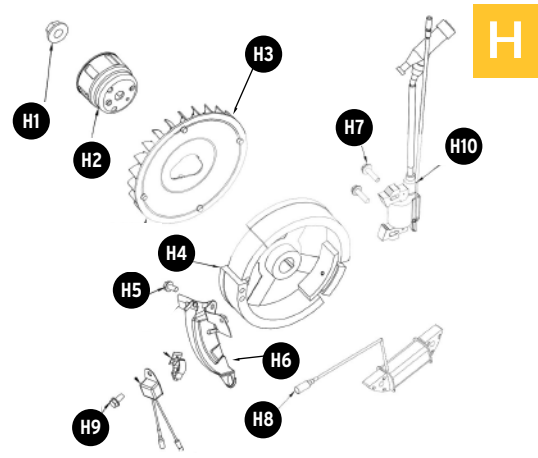

No.	Código	Clave	Descripción	
F	F1	943247	RF1-GEN70P	Tornillo especial M6x8
	F2	943248	RF2-GEN70P	Sistema de arranque
	F3	943249	RF3-GEN70P	Tornillo M6x12
	F4	943250	RF4-GEN70P	Cubierta de ventilador
	F5	943251	RF5-GEN70P	Abrazadera de cable
	F6	943252	RF6-GEN70P	Tolva
	F7	943253	RF7-GEN70P	Tornillo M6x12
G	G1	943254	RG1-GEN70P	Junta de base carburador
	G2	943255	RG2-GEN70P	Base de carburador
	G3	943256	RG3-GEN70P	Junta de carburador
	G4	943257	RG4-GEN70P	Ensamble de carburador
H	H1	943258	RH1-GEN70P	Tuerca especial M16
	H2	943259	RH2-GEN70P	Polea de arranque
	H3	943260	RH3-GEN70P	Aspas de ventilador
	H4	943261	RH4-GEN70P	Volante
	H5	943262	RH5-GEN70P	Tornillo M6x25
	H6	943263	RH6-GEN70P	Soporte de tensión
	H7	943264	RH7-GEN70P	Tornillo M6x25
	H8	943265	RH8-GEN70P	Bobina de encendido
	H9	943266	RH9-GEN70P	Tornillo M6x25
	H10	943267	RH10-GEN70P	Supresor de ruido
I	I1	943268	RI1-GEN70P	Tornillo M8x35
	I2	943269	RI2-GEN70P	Marcha