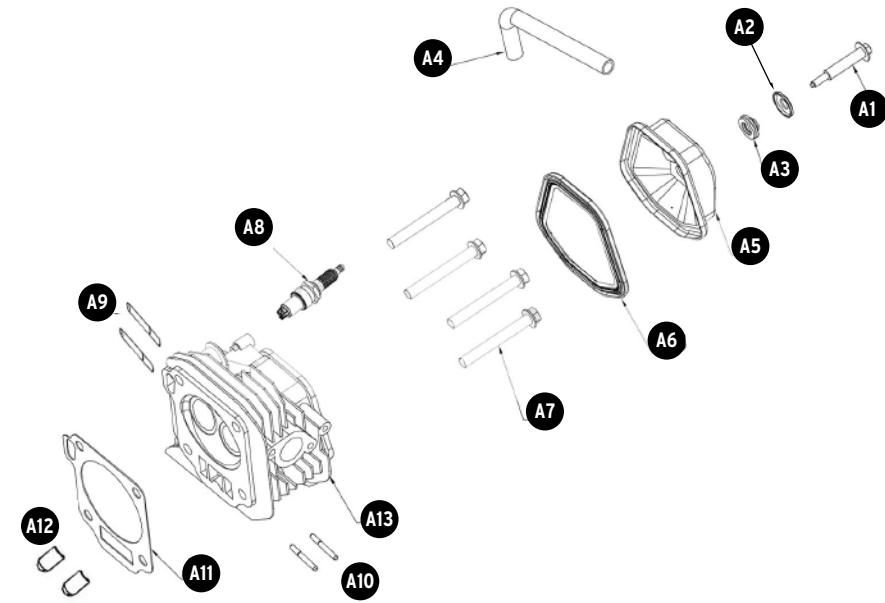

**A**

No.	Código	Clave	Descripción
A1	943185	RA1-GEN70P	Tornillo especial M6x61
A2	943186	RA2-GEN70P	Arandela
A3	943187	RA3-GEN70P	Empaque
A4	943188	RA4-GEN70P	Tubo de respiración
A5	943189	RA5-GEN70P	Tapa de punterías
A6	943190	RA6-GEN70P	Junta de tapa
A7	943191	RA7-GEN70P	Tornillo M10x80
A8	943192	RA8-GEN70P	Bujía
A9	943193	RA9-GEN70P	Tornillo sin fin M6x8x106
A10	943194	RA10-GEN70P	Tornillo sin fin 8x32
A11	943195	RA11-GEN70P	Junta de cabeza de cilindro
A12	943196	RA12-GEN70P	Buje
A13	943197	RA13-GEN70P	Cabeza de cilindro

**A**

**B**

B1	943198	RB1-GEN70P	Cárter
B2	943199	RB2-GEN70P	Seguro
B3	943200	RB3-GEN70P	Retén
B4	943201	RB4-GEN70P	Seguro
B5	943202	RB5-GEN70P	Barra de gobernador
B6	943203	RB6-GEN70P	Retén Ø35x+Ø52x8
B7	943204	RB7-GEN70P	Abrazadera
B8	943205	RB8-GEN70P	Tornillo M6x12
B9	943206	RB9-GEN70P	Alerta de aceite
B10	943207	RB10-GEN70P	Tornillo drena M12x1.5
B11	943208	RB11-GEN70P	Arandela 12x20x1.5
B12	943209	RB12-GEN70P	Balero de bolas 6207
B13	943210	RB13-GEN70P	Balero de bolas 6202
B14	943211	RB14-GEN70P	Interruptor de nivel de aceite
B15	943212	RB15-GEN70P	Tornillo M6x14
B16	943213	RB16-GEN70P	Buje

**B**

C

No.	Código	Clave	Descripción
C1	943214	RC1-GEN70P	Tapa de cárter
C2	943215	RC2-GEN70P	Tornillo M8x40
C3	943256	RC3-GEN70P	Retén 35x52x8
C4	943217	RC4-GEN70P	Ensamble de bayoneta
C5	943218	RC5-GEN70P	Arandela 6.2x13x1
C6	943219	RC6-GEN70P	Gobernador
C7	943220	RC7-GEN70P	Eje
C8	943221	RC8-GEN70P	Camisa de eje
C9	943222	RC9-GEN70P	Balero de bolas 6207
C10	943223	RC10-GEN70P	Balero de bolas 6202
C11	943224	RC11-GEN70P	Junta de cárter