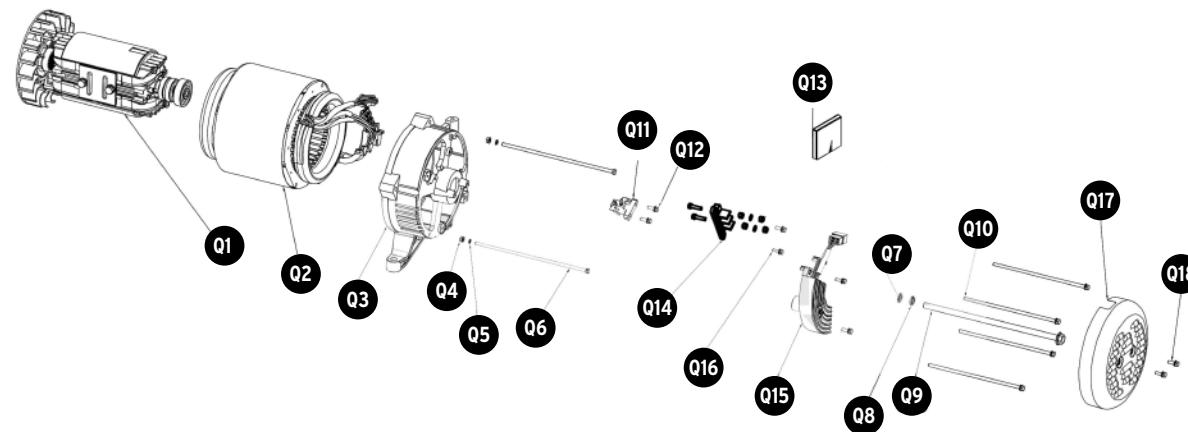

**P**

**N**

**P**

No.	Código	Clave	Descripción
Q1	943320	RQ1-GEN70P	Rotor
Q2	943321	RQ2-GEN70P	Campo
Q3	943322	RQ3-GEN70P	Tapa de motor
Q4	943323	RQ4-GEN70P	Tuerca M5
Q5	943324	RQ5-GEN70P	Arandela 5
Q6	943325	RQ6-GEN70P	Tornillo M5x220
Q7	943326	RQ7-GEN70P	Arandela 10
Q8	943327	RQ8-GEN70P	Arandela de presión 10
Q9	943328	RQ9-GEN70P	Tornillo M10x270
Q10	943329	RQ10-GEN70P	Tornillo 6x185
Q11	943330	RQ11-GEN70P	Carbón
Q12	943331	RQ12-GEN70P	Tornillo M5x20
Q13	943332	RQ13-GEN70P </td <td>Puente rectificador</td>	Puente rectificador
Q14	943333	RQ14-GEN70P	Tabla de conexiones
Q15	943334	RQ15-GEN70P	Regulador de voltaje
Q16	943335	RQ16-GEN70P	Tornillo M5x16
Q17	943336	RQ17-GEN70P	Tapa trasera de generador
Q18	943337	RQ18-GEN70P	Tornillo M5x12

S

No.	Código	Clave	Descripción
S1		RS1-GEN70P	Marco
S2	943338	RS2-GEN70P	Tornillo M6x12
S3	943339	RS3-GEN70P	Amortiguador izquierdo
S4	943340	RS4-GEN70P	Amortiguador derecho
S5	943341	RS6-GEN70P	Arandela Ø10
S6	943342	RS7-GEN70P	Arandela Ø10
S7	943343	RS8-GEN70P	Tuerca M10
S8		RS9-GEN70P	Batería
S9	943344	RS10-GEN70P	Ganchos
S10	943345	RS11-GEN70P	Solera
S11	943346	RS12-GEN70P	Tuerca M6
S12	943347	RS13-GEN70P	Tornillo M8x50
S13	943348	RS14-GEN70P	Arandela Ø9XØ30
S14	943349	RS15-GEN70P	Palanca
S15	943350	RS16-GEN70P	Tuerca 86
S17	943351	RS18-GEN70P	Soporte de patas
S18	943352	RS19-GEN70P	Tornillo M8x20
S20	943353	RS21-GEN70P	Patas
S21	943354	RS22-GEN70P	Ruedas inflables
S22	943355	RS23-GEN70P	Tuerca M12
S23	943356	RS24-GEN70P	Arandela Ø12
S24	943357	RS25-GEN70P	Arandela plana Ø12
S25	943358	RS26-GEN70P	Flecha