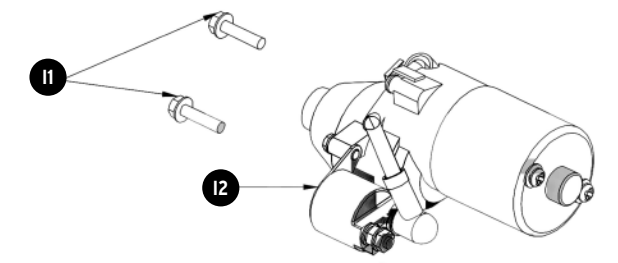

No.	Código	Clave	Descripción	
F	F1	943247	RF1-GEN70P	Tornillo especial M6x8
	F2	943248	RF2-GEN70P	Sistema de arranque
	F3	943249	RF3-GEN70P	Tornillo M6x12
	F4	943250	RF4-GEN70P	Cubierta de ventilador
	F5	943251	RF5-GEN70P	Abrazadera de cable
	F6	943252	RF6-GEN70P	Tolva
	F7	943253	RF7-GEN70P	Tornillo M6x12
G	G1	943254	RG1-GEN70P	Junta de base carburador
	G2	943255	RG2-GEN70P	Base de carburador
	G3	943256	RG3-GEN70P	Junta de carburador
	G4	943257	RG4-GEN70P	Ensamble de carburador
H	H1	943258	RH1-GEN70P	Tuerca especial M16
	H2	943259	RH2-GEN70P	Polea de arranque
	H3	943260	RH3-GEN70P	Aspas de ventilador
	H4	943261	RH4-GEN70P	Volante
	H5	943262	RH5-GEN70P	Tornillo M6x25
	H6	943263	RH6-GEN70P	Soporte de tensión
	H7	943264	RH7-GEN70P	Tornillo M6x25
	H8	943265	RH8-GEN70P	Bobina de encendido
	H9	943266	RH9-GEN70P	Tornillo M6x25
	H10	943267	RH10-GEN70P	Supresor de ruido
I	I1	943268	RI1-GEN70P	Tornillo M8x35
	I2	943269	RI2-GEN70P	Marcha