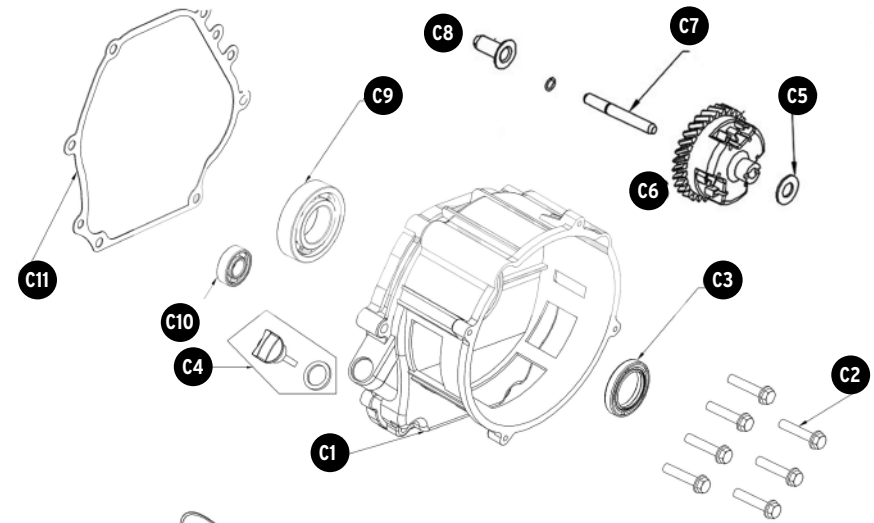

**A**

No.	Código	Clave	Descripción
A1	943185	RA1-GEN70P	Tornillo especial M6x61
A2	943186	RA2-GEN70P	Arandela
A3	943187	RA3-GEN70P	Empaque
A4	943188	RA4-GEN70P	Tubo de respiración
A5	943189	RA5-GEN70P	Tapa de punterías
A6	943190	RA6-GEN70P	Junta de tapa
A7	943191	RA7-GEN70P	Tornillo M10x80
A8	943192	RA8-GEN70P	Bujía
A9	943193	RA9-GEN70P	Tornillo sin fin M6x8x106
A10	943194	RA10-GEN70P	Tornillo sin fin 8x32
A11	943195	RA11-GEN70P	Junta de cabeza de cilindro
A12	943196	RA12-GEN70P	Buje
A13	943197	RA13-GEN70P	Cabeza de cilindro

**A**

**B**

B1	943198	RB1-GEN70P	Cárter
B2	943199	RB2-GEN70P	Seguro
B3	943200	RB3-GEN70P	Retén
B4	943201	RB4-GEN70P	Seguro
B5	943202	RB5-GEN70P	Barra de gobernador
B6	943203	RB6-GEN70P	Retén Ø35x+Ø52x8
B7	943204	RB7-GEN70P	Abrazadera
B8	943205	RB8-GEN70P	Tornillo M6x12
B9	943206	RB9-GEN70P	Alerta de aceite
B10	943207	RB10-GEN70P	Tornillo drena M12x1.5
B11	943208	RB11-GEN70P	Arandela 12x20x1.5
B12	943209	RB12-GEN70P	Balero de bolas 6207
B13	943210	RB13-GEN70P	Balero de bolas 6202
B14	943211	RB14-GEN70P	Interruptor de nivel de aceite
B15	943212	RB15-GEN70P	Tornillo M6x14
B16	943213	RB16-GEN70P	Buje

**B**

C

No.	Código	Clave	Descripción
C1	943214	RC1-GEN70P	Tapa de cárter
C2	943215	RC2-GEN70P	Tornillo M8x40
C3	943256	RC3-GEN70P	Retén 35x52x8
C4	943217	RC4-GEN70P	Ensamble de bayoneta
C5	943218	RC5-GEN70P	Arandela 6.2x13x1
C6	943219	RC6-GEN70P	Gobernador
C7	943220	RC7-GEN70P	Eje
C8	943221	RC8-GEN70P	Camisa de eje
C9	943222	RC9-GEN70P	Balero de bolas 6207
C10	943223	RC10-GEN70P	Balero de bolas 6202
C11	943224	RC11-GEN70P	Junta de cárter