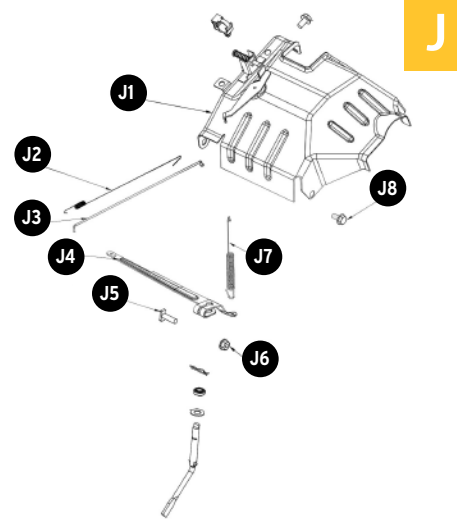

J

No.	Código	Clave	Descripción
J1	943270	RJ1-GEN70P	Base de gobernador
J2	943271	RJ2-GEN70P	Resorte de aceleración
J3	943272	RJ3-GEN70P	Barra de aceleración
J4	943273	RJ4-GEN70P	Brazo de gobernador
J5	943274	RJ5-GEN70P	Tornillo especial M6x21
J6	943275	RJ6-GEN70P	Tuerca M6
J7	943276	RJ7-GEN70P	Resorte de retorno
J8	943277	RJ8-GEN70P	Tornillo M6x12

K

K1	943278	RK1-GEN70P	Ensamble de filtro de aire
K2	943279	RK2-GEN70P	Filtro

L

L1	943280	RL1-GEN70P	Junta de mofle
L2	943281	RL2-GEN70P	Mofle
L3	943282	RL3-GEN70P	Tuerca M8
L4	943283	RL4-GEN70P	Soporte de mofle
L5	943284	RL5-GEN70P	Tornillo M8x12
L6	943285	RL6-GEN70P	Tornillo M8x16
L7	943286	RL7-GEN70P	Tablero de aislamiento
L8	943287	RL8-GEN70P	Tornillo M6x12

M

M1	943288	RM1-GEN70P	Tanque de gasolina
M2	943289	RM2-GEN70P	Tapón de tanque
M3	943290	RM3-GEN70P	Filtro de gasolina
M4	943291	RM4-GEN70P	Flotador de gasolina
M5	943292	RM5-GEN70P	Tornillo M6x22
M6	943293	RM6-GEN70P	Válvula de paso
M7	943294	RM7-GEN70P	Manguera 5x9
M8	943295	R8M-GEN70P	Abrazadera
M9	943296	RM9-GEN70P	Soporte de tanque
M10	943297	RM10-GEN70P	Buje
M11	943298	RM11-GEN70P	Arandela
M12	943299	RM12-GEN70P	Tornillo M6x22

K