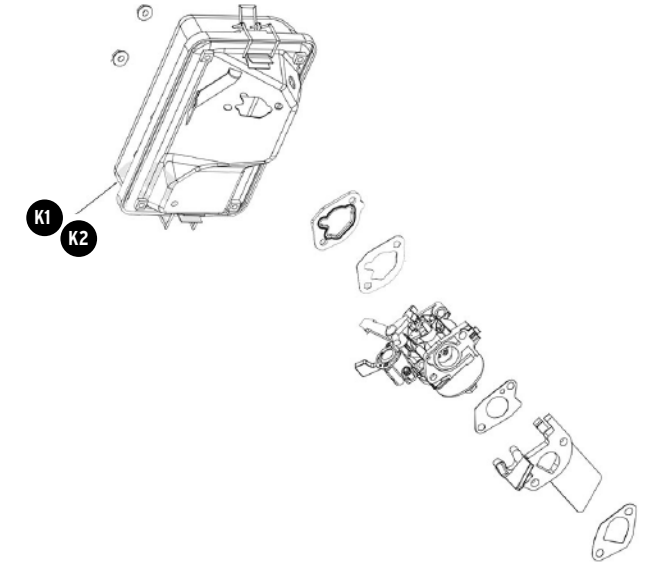

J

No.	Código	Clave	Descripción
J1	943270	RJ1-GEN70P	Base de gobernador
J2	943271	RJ2-GEN70P	Resorte de aceleración
J3	943272	RJ3-GEN70P	Barra de aceleración
J4	943273	RJ4-GEN70P	Brazo de gobernador
J5	943274	RJ5-GEN70P	Tornillo especial M6x21
J6	943275	RJ6-GEN70P	Tuerca M6
J7	943276	RJ7-GEN70P	Resorte de retorno
J8	943277	RJ8-GEN70P	Tornillo M6x12

K

K1	943278	RK1-GEN70P	Ensamble de filtro de aire
K2	943279	RK2-GEN70P	Filtro

L

L1	943280	RL1-GEN70P	Junta de mofle
L2	943281	RL2-GEN70P	Mofle
L3	943282	RL3-GEN70P	Tuerca M8
L4	943283	RL4-GEN70P	Soporte de mofle
L5	943284	RL5-GEN70P	Tornillo M8x12
L6	943285	RL6-GEN70P	Tornillo M8x16
L7	943286	RL7-GEN70P	Tablero de aislamiento
L8	943287	RL8-GEN70P	Tornillo M6x12

M

M1	943288	RM1-GEN70P	Tanque de gasolina
M2	943289	RM2-GEN70P	Tapón de tanque
M3	943290	RM3-GEN70P	Filtro de gasolina
M4	943291	RM4-GEN70P	Flotador de gasolina
M5	943292	RM5-GEN70P	Tornillo M6x22
M6	943293	RM6-GEN70P	Válvula de paso
M7	943294	RM7-GEN70P	Manguera 5x9
M8	943295	R8M-GEN70P	Abrazadera
M9	943296	RM9-GEN70P	Soporte de tanque
M10	943297	RM10-GEN70P	Buje
M11	943298	RM11-GEN70P	Arandela
M12	943299	RM12-GEN70P	Tornillo M6x22

K