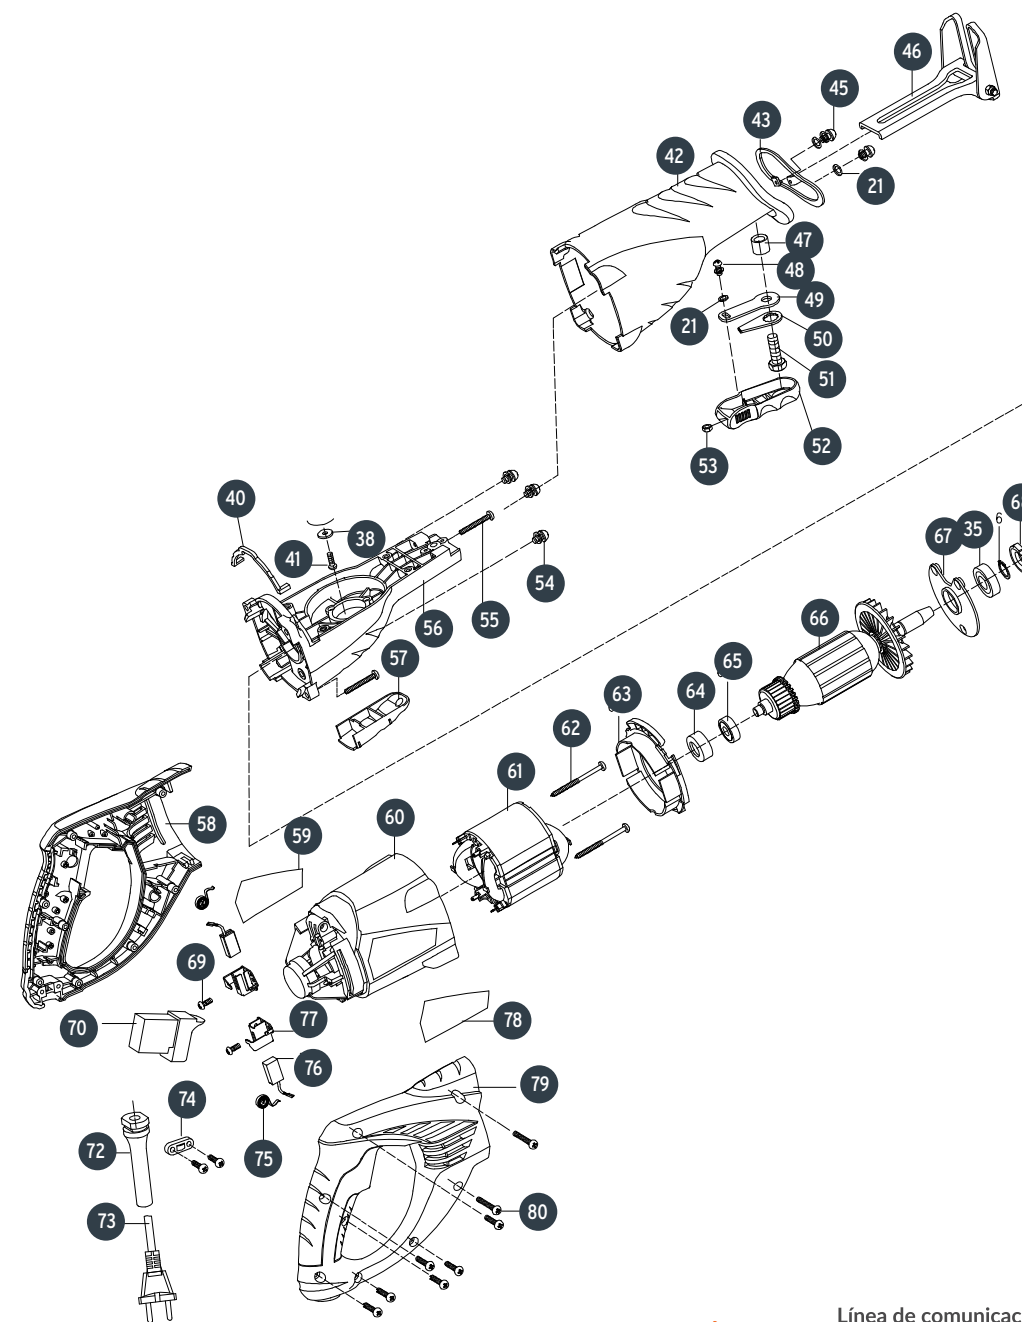

B

No.	Código	Clave	Descripción
38	925010	R38-SISA-N2	Arandela Ø5.2
39	925011	R39-SISA-N2	Arandela de presión Ø4
40	925012	R40-SISA-N2	Sello de almohadilla
42	925013	R42-SISA-N2	Manga de hule
43	925014	R43-SISA-N2	Sello
46	925015	R46-SISA-N2	Placa de apoyo
47	925016	R47-SISA-N2	Cojinete
49	925017	R49-SISA-N2	Placa de pad
50	925018	R50-SISA-N2	Ajustador de placa
52	925019	R52-SISA-N2	Palanca de bloqueo
53	925020	R53-SISA-N2	Tuerca M4
56	925021	R56-SISA-N2	Caja de engranes
57	925022	R57-SISA-N2	Soporte de aislante
58	925023	R58-SISA-N2	Carcasa de mango izquierdo
60	925024	R60-SISA-N2	Carcasa de motor
61	925025	R61-SISA-N2	Campo
63	925026	R63-SISA-N2	Deflector de ventilador
64	925027	R64-SISA-N2	Cubierta de balero
65	925028	R65-SISA-N2	Balero 608-2Z
66	925029	R66-SISA-N2	Armadura
67	925030	R67-SISA-N2	Tapa de balero
68	925031	R68-SISA-N2	Sello de balero
70	925032	R70-SISA-N2	Interruptor
72	925033	R72-SISA-N2	Protector de cable
73	925034	R73-SISA-N2	Cable de alimentación
74	925035	R74-SISA-N2	Opresor de cable
75	925036	R75-SISA-N2	Resorte de carbón
77	925037	R77-SISA-N2	Porta carbón
79	925038	R79-SISA-N2	Carcasa de mango derecho

B