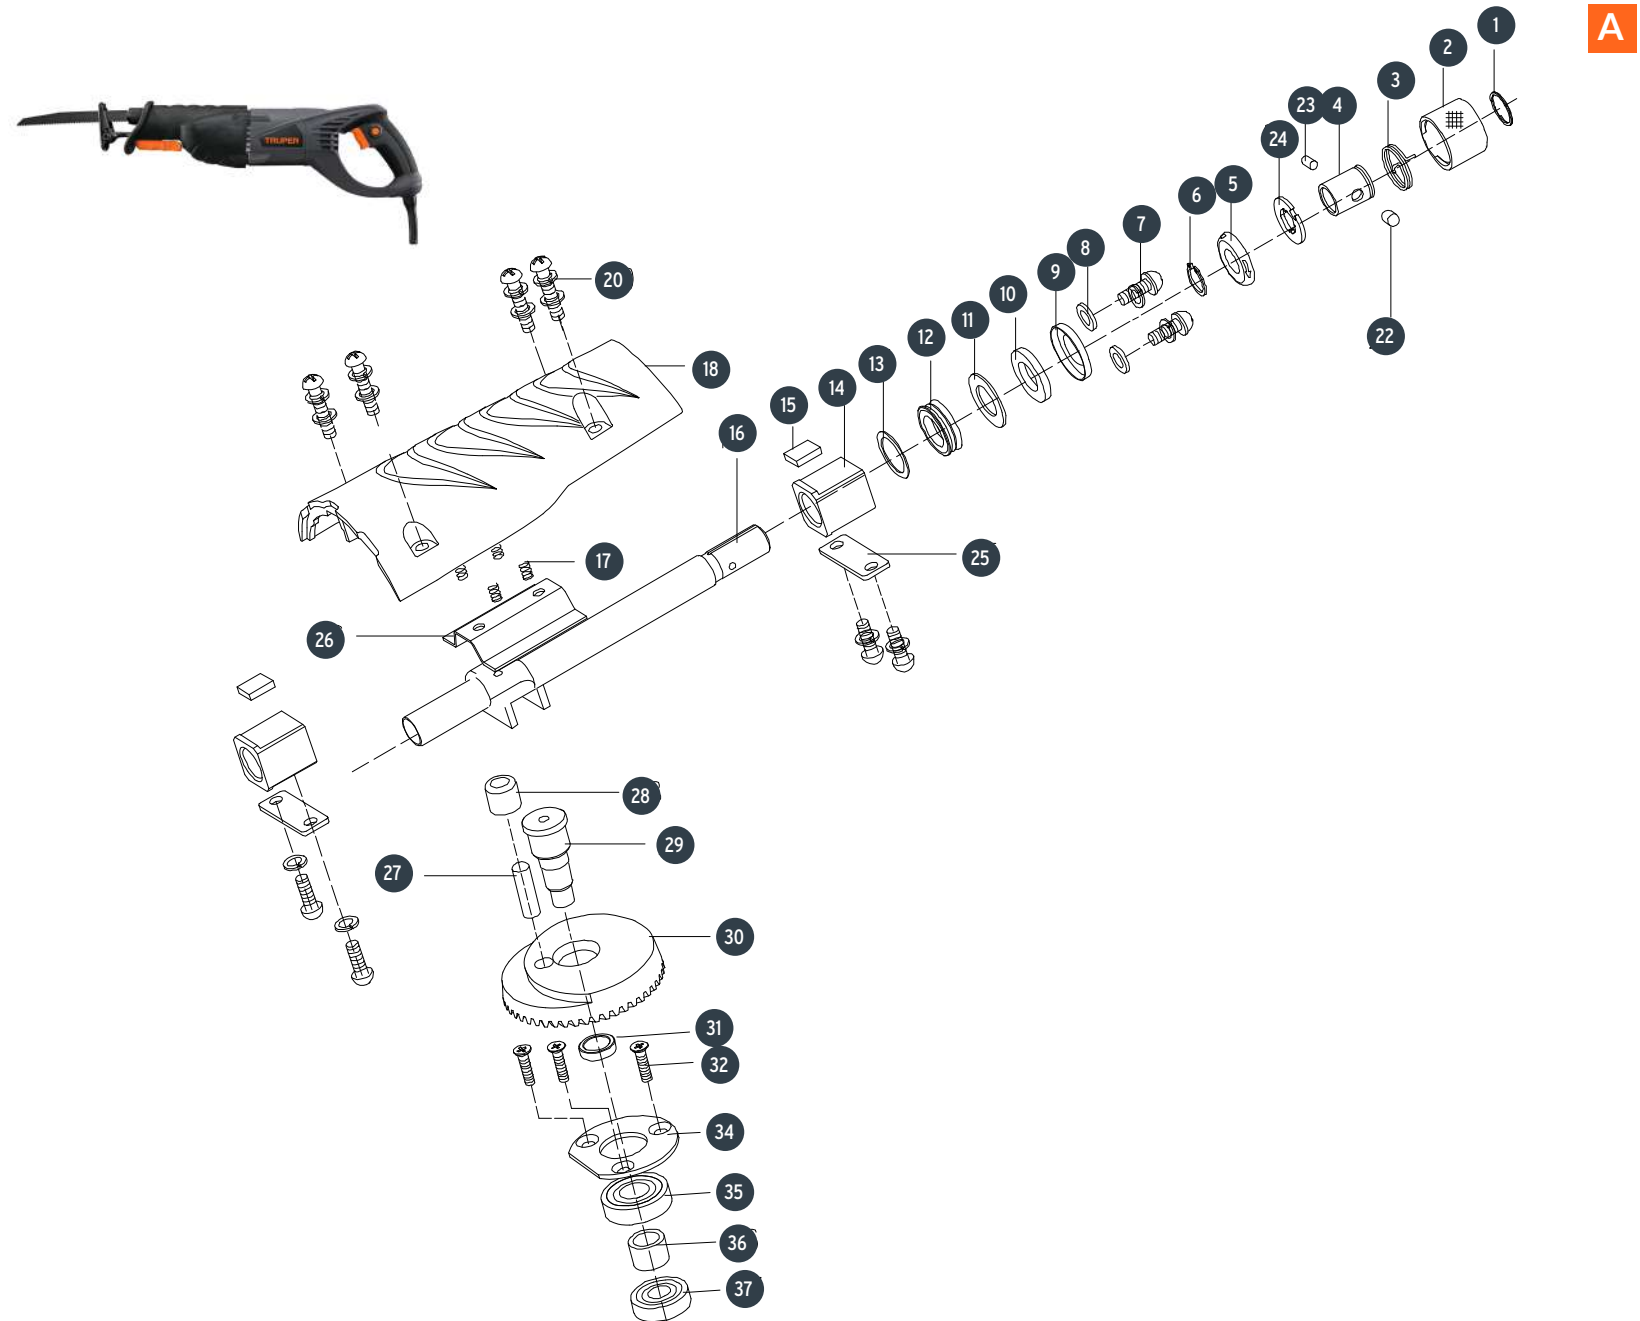

B

No.	Código	Clave	Descripción
38	925010	R38-SISA-N2	Arandela Ø5.2
39	925011	R39-SISA-N2	Arandela de presión Ø4
40	925012	R40-SISA-N2	Sello de almohadilla
42	925013	R42-SISA-N2	Manga de hule
43	925014	R43-SISA-N2	Sello
46	925015	R46-SISA-N2	Placa de apoyo
47	925016	R47-SISA-N2	Cojinete
49	925017	R49-SISA-N2	Placa de pad
50	925018	R50-SISA-N2	Ajustador de placa
52	925019	R52-SISA-N2	Palanca de bloqueo
53	925020	R53-SISA-N2	Tuerca M4
56	925021	R56-SISA-N2	Caja de engranes
57	925022	R57-SISA-N2	Soporte de aislante
58	925023	R58-SISA-N2	Carcasa de mango izquierdo
60	925024	R60-SISA-N2	Carcasa de motor
61	925025	R61-SISA-N2	Campo
63	925026	R63-SISA-N2	Deflector de ventilador
64	925027	R64-SISA-N2	Cubierta de balero
65	925028	R65-SISA-N2	Balero 608-2Z
66	925029	R66-SISA-N2	Armadura
67	925030	R67-SISA-N2	Tapa de balero
68	925031	R68-SISA-N2	Sello de balero
70	925032	R70-SISA-N2	Interruptor
72	925033	R72-SISA-N2	Protector de cable
73	925034	R73-SISA-N2	Cable de alimentación
74	925035	R74-SISA-N2	Opresor de cable
75	925036	R75-SISA-N2	Resorte de carbón
77	925037	R77-SISA-N2	Porta carbón
79	925038	R79-SISA-N2	Carcasa de mango derecho