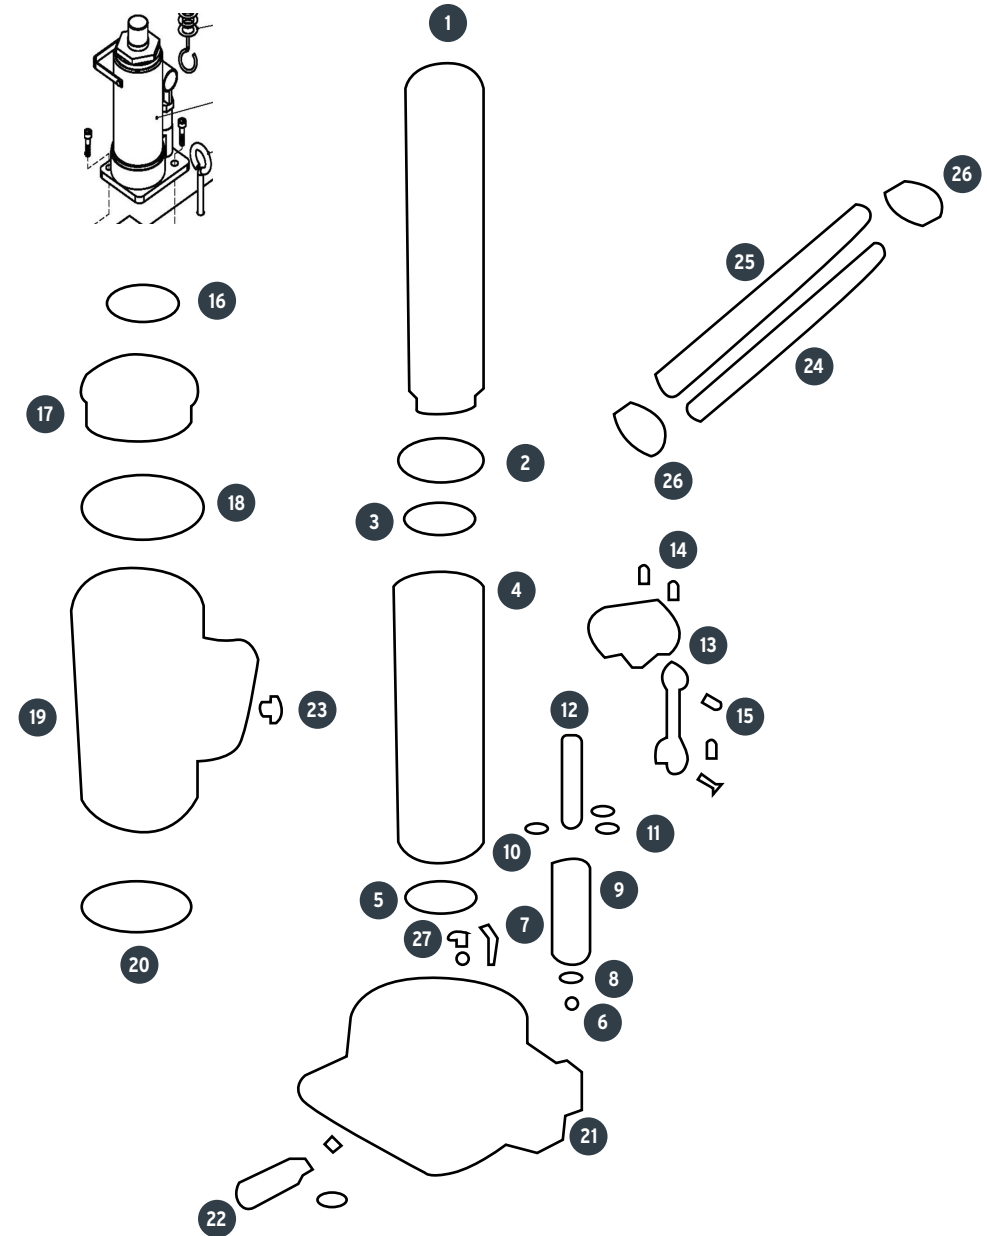

A

No.	Código	Clave	Descripción
1	941542	R1-PREH-12G	Travesaño superior
2	941543	R2-PREH-12G	Tornillo M12x110
3	941544	R3-PREH-12G	Arandela plana 12
4	941545	R4-PREH-12G	Tuerca M12
5	941546	R5-PREH-12G	Marco principal
6	941547	R6-PREH-12G	Resorte
7	941548	R7-PREH-12G	Ensamble de gancho
8	941549	R8-PREH-12G	Gancho
9	941550	R9-PREH-12G	Base de Fijación
10	941551	R10-PREH-12G	Barra
11	941552	R11-PREH-12G	Tuerca M8
1 <sup>2</sup>	941553	R12PREH-12G	Placa fijación
13	941554	R13-PREH-12G	Barra
14	941555	R14-PREH-12G	Plataforma de prensa
15	941556	R15-PREH-12G	Tornillo M12x30
16	941557	R16-PREH-12G	Separador
17	941558	R17-PREH-12G	Base de prensa angular
18	941559	R18-PREH-12G	Ens. soporte de palanca
19	941560	R19-PREH-12G	Palanca de gato

A

B

No.	Código	Clave	Descripción
<b>PRENSA HIDRÁULICA</b>			
1	902698	R1-GAT-12	Vástago ensamblado para GAT-12
2	902699	R2-GAT-12	Junta de plástico-E
3	902700	R3-GAT-12	Empaque de hule-E
4	902701	R4-GAT-12	Cilindro para GAT-12
5	902702	R5-GAT-12	Junta de plástico
6	902640	R6-GATOS	Balín de acero
7	902641	R7-GATOS	Filtro
8	902642	R8-GATOS	Arandela de hule
9	902643	R9-GATOS	Bomba de cilindro
10	902644	R10-GATOS	Empaque de hule
11	902645	R11-GATOS	Empaque de plástico
12	902646	R12-GATOS	Pivote de bomba
13	902647	R13-GATOS	Brazo y actuador
14	902648	R14-GATOS	Chaveta
15	902649	R15-GATOS	Perno de acero
16	902703	R16-GAT-12	Empaque de hule-E
17	902704	R17-GAT-12	Tuerca p/gato de botella
18	902705	R18-GAT-12	Junta de plástico
19	902706	R19-GAT-12	Deposito gato de botella
20	902707	R20-GAT-12	Junta de hule-E
21	902708	R21-GAT-12	Base gato de botella
22	902656	R22-GATOS	Válvula de liberadort
23	90257	R23-GATOS	Tapón de llando
24	902709	R24-GAT-12/16/20	Palanca de 9 1/2"
25	902710	R25-GAT-12/16/20	Extensión de palanca 9 1/2"
26	902660	R26-GATOS	Capuchón de hule
27	902673	R27-GATOS	Seguro de balín

B