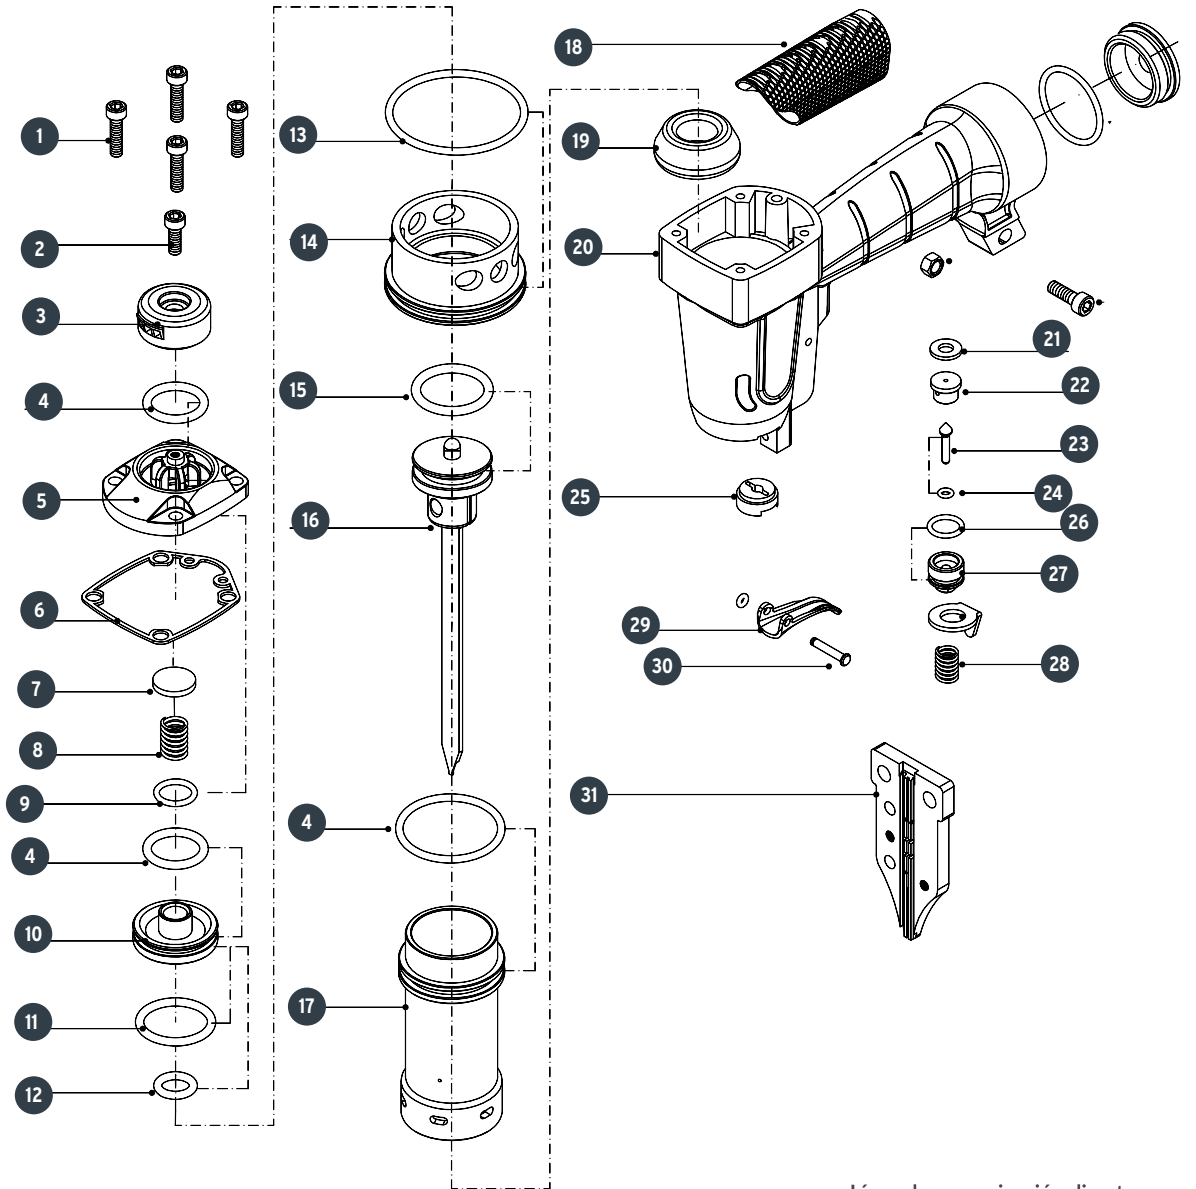

A

No.	Código	Clave	Descripción
1	931219	R1-CLNE-23	Tornillo M5x18
2	931220	R2-CLNE-23	Tornillo M5x6.22
3	931221	R3-CLNE-23	Escape de aire
4	931222	R4-CLNE-23	Sello 26.2x2.5
5	931223	R5-CLNE-23	Tapa de cilindro
6	931224	R6-CLNE-23	Junta de cilindro
7	931225	R7-CLNE-23	Calza
8	931226	R8-CLNE-23	Resorte
9	931227	R9-CLNE-23	Sello 11.7x2.5
10	931228	R10-CLNE-23	Pistón
11	931229	R11-CLNE-23	Sello 21.3x3
12	931230	R12-CLNE-23	Sello 10x3.5
13	931231	R13-CLNE-23	Sello 31.3x2.5
14	931232	R14-CLNE-23	Collarín de soporte
15	931233	R15-CLNE-23	Sello 17.3x3
16	931234	R16-CLNE-23	Pistón guía
17	931235	R17-CLNE-23	Cilindro
18	931236	R18-CLNE-23	Mango
19	931237	R19-CLNE-23	Tope
20	931238	R20-CLNE-23	Cuerpo
21	931239	R21-CLNE-23	Sello
22	931240	R22-CLNE-23	Válvula de gatillo
23	931241	R23-CLNE-23	Bastago de válvula
24	931242	R24-CLNE-23	Sello 1.2x1.19
25	931243	R25-CLNE-23	Boquilla
26	931244	R26-CLNE-23	Sello 11.39x1.9
27	931245	R27-CLNE-23	Guía de válvula
28	931246	R28-CLNE-23	Resorte
29	931247	R29-CLNE-23	Gatillo
30	931248	R30-CLNE-23	Perno 3x23
31	931249	R31-CLNE-23	Guía de controlador