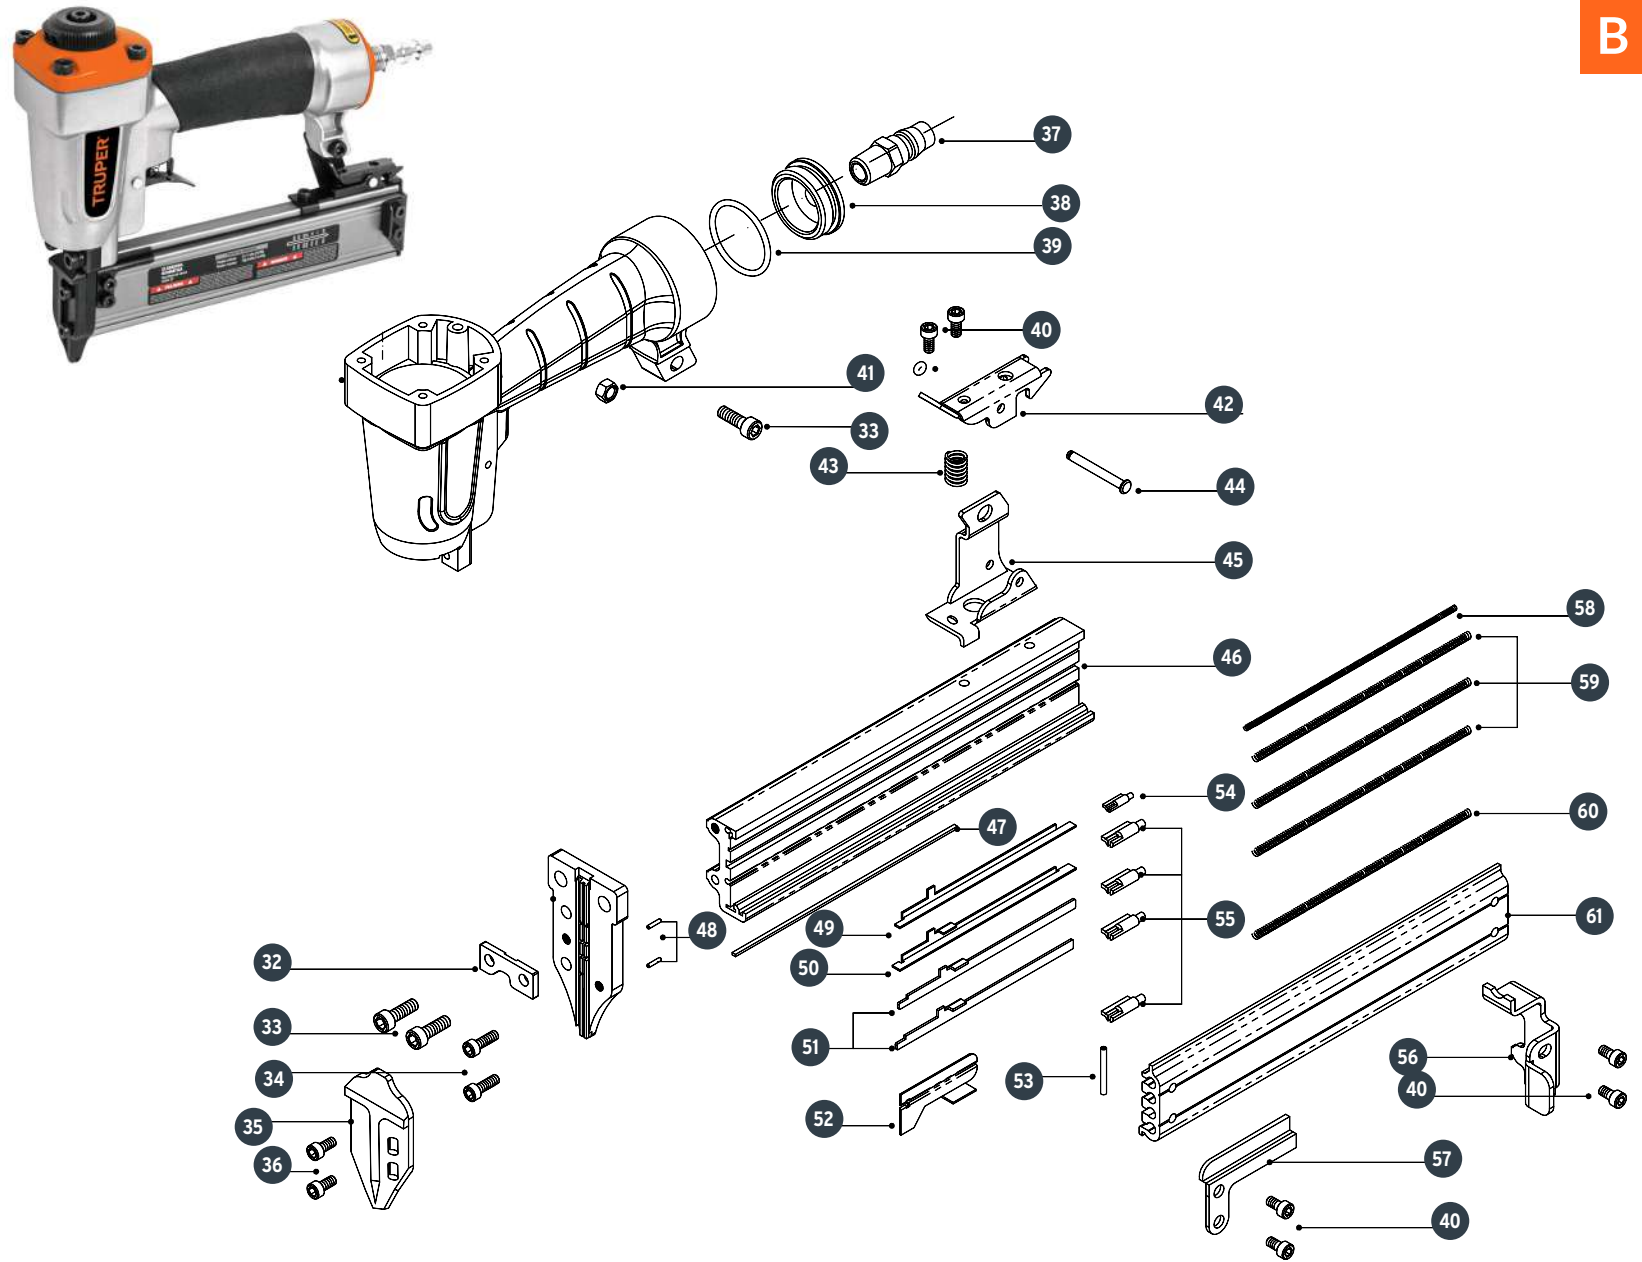

B

No.	Código	Clave	Descripción
32	931250	R32-CLNE-23	Seguro U
33	931251	R33-CLNE-23	Tornillo M5x18
34	931252	R34-CLNE-23	Tornillo M4x6
35	931253	R35-CLNE-23	Tapa guía
36	931254	R36-CLNE-23	Tornillo M4x10
37	931255	R37-CLNE-23	Conector de entrada de aire
38	931256	R38-CLNE-23	Tapa final
39	931257	R39-CLNE-23	Sello 34x3.5
40	931258	R40-CLNE-23	Tornillo M4x6
41	931259	R41-CLNE-23	Tuerca M5
42	931260	R42-CLNE-23	Fijador
43	931261	R43-CLNE-23	Resorte
44	931262	R44-CLNE-23	Perno 3x15.3
45	931263	R45-CLNE-23	Soporte de carga
46	931264	R46-CLNE-23	Cargador fijo
47	931265	R47-CLNE-23	Fleje con costilla
48	931266	R48-CLNE-23	Perno 2x6
49	931267	R49-CLNE-23	Posición de clavo C
50	931268	R50-CLNE-23	Posición de clavo B
51	931269	R51-CLNE-23	Posición de clavo A
52	931270	R52-CLNE-23	Unidad de empuje
53	931271	R53-CLNE-23	Perno 2.5x30
54	931272	R54-CLNE-23	Soporte de resorte B
55	931273	R55-CLNE-23	Soporte de resorte
56	931274	R56-CLNE-23	Soporte trasero
57	931275	R57-CLNE-23	Tope
58	931276	R58-CLNE-23	Resorte
59	931277	R59-CLNE-23	Resorte
60	931278	R60-CLNE-23	Resorte
61	931279	R61-CLNE-23	Cargador móvil

B