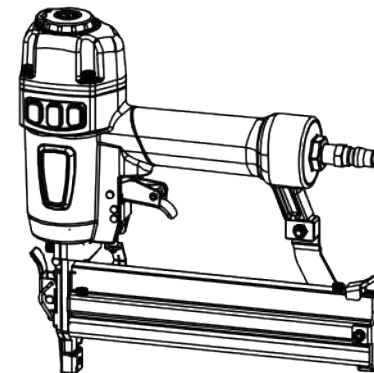

A

No.	Código	Clave	Descripción
1	945726	R1-CLNE-18E	Tornillo Cabeza de Llave Allen M4X12
2	945727	R2-CLNE-18E	Buje de Escape
3	945728	R3-CLNE-18E	Escape de Aire
4	945729	R4-CLNE-18E	Tornillo M5X22
80	945730	R80-CLNE-18E	Arandela Plana Ø5x10
5	945731	R5-CLNE-18E	Sello 8X12X2
6	945732	R6-CLNE-18E	Tapa Cilindrica
7	945733	R7-CLNE-18E	Calza
8	945734	R8-CLNE-18E	Sello 14X18X2
9	945735	R9-CLNE-18E	Junta de Cilindro
10	945736	R10-CLNE-18E	Resorte de Pistón
11	945737	R11-CLNE-18E	Pistón
12	945738	R12-CLNE-18E	Sello 33X38X2.5
13	945739	R13-CLNE-18E	Sello 27X34X3.5
14	945740	R14-CLNE-18E	Sello 14X21X3.5
15	945741	R15-CLNE-18E	Sello 41X46X2.5
16	945742	R16-CLNE-18E	Collarín de soporte
17	945743	R17-CLNE-18E	Sello 32X36X2
18	945744	R18-CLNE-18E	Cilindro
19	945745	R19-CLNE-18E	Sello 24X30X3
20	949145	R20-CLNE-18E	Pistón Guía
21	945746	R21-CLNE-18E	Tope
22		ACC	Mango
23	945747	R23-CLNE-18E	Cuerpo
24	945748	R24-CLNE-18E	Sello 35X41X3
25	945749	R25-CLNE-18E	Tapa Final
26		ACC	Conector de entrada de Aire
27	945750	R27-CLNE-18E	Boquilla
28	945751	R28-CLNE-18E	Guia de Seguridad
29	945752	R29-CLNE-18E	Resorte de Guia de Seguridad

A