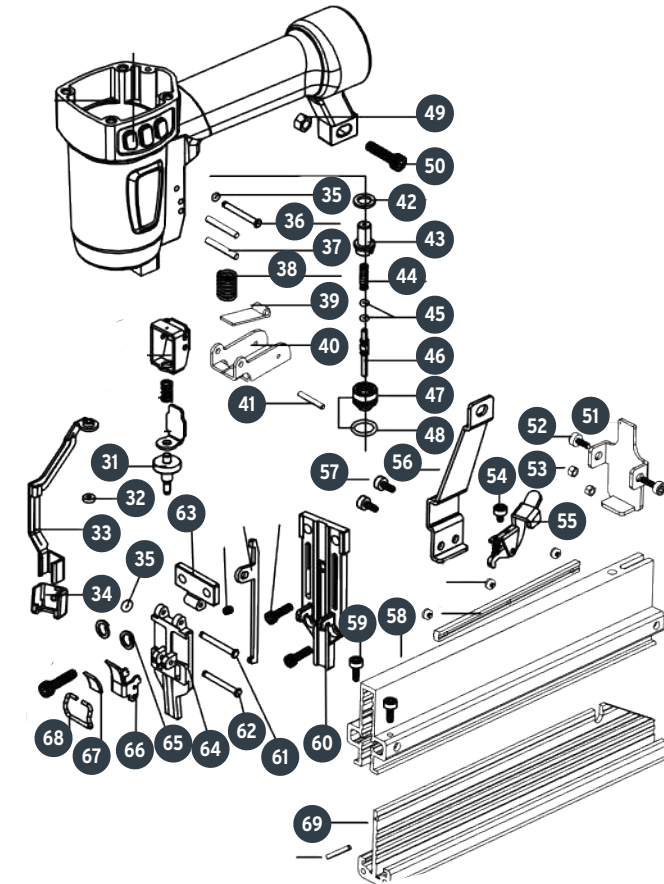

B

No.	Código	Clave	Descripción
30	945753	R30-CLNE-18E	Soporte de Seguridad
31	945754	R31-CLNE-18E	Ajustador
32	945755	R32-CLNE-18E	Seguro C Ø3
33	945756	R33-CLNE-18E	Impulsor
35	945757	R35-CLNE-18E	Sello 2X6X2
36	945758	R36-CLNE-18E	Perno 3X31
37	945759	R37-CLNE-18E	Seguro 23X26
38	945760	R38-CLNE-18E	Resorte de Gatillo
39	945761	R39-CLNE-18E	Placa de Gatillo
40	945762	R40-CLNE-18E	Gatillo
41	945763	R41-CLNE-18E	Perno 2.5X17
42	945764	R42-CLNE-18E	Sello 8X12X1.5
43	945765	R43-CLNE-18E	Valvula de Gatillo
44	945766	R44-CLNE-18E	Resorte de Válvula
45	945767	R45-CLNE-18E	Sello 2X5X1.5
46	945768	R46-CLNE-18E	Vástago de Válvula
47	945769	R47-CLNE-18E	Guia de Valvula
48	945770	R48-CLNE-18E	Sello 11X15X2
50	945771	R50-CLNE-18E	Tornillo cabeza Allen M5X20
56	945772	R56-CLNE-18E	Soporte de Carga
49	945773	R49-CLNE-18E	Tuerca M5
57	945774	R57-CLNE-18E	Tornillo Cabeza Allen M4X8
52	945775	R52-CLNE-18E	Tornillo cabeza allen M4X10
53	945776	R53-CLNE-18E	Tuerca M4
51	945777	R51-CLNE-18E	Soporte Trasero
54	945778	R54-CLNE-18E	Tornillo Cabeza Allen M4x6
55	945779	R59-CLNE-18E	Fijador
59	945780	R58-CLNE-18E	Tornillo Cabeza Allen M4X12
58	945781	R28-CLNE-18E	Cargador Mobil
69	945782	R69-CLNE-18E	Cargador Fijo

B