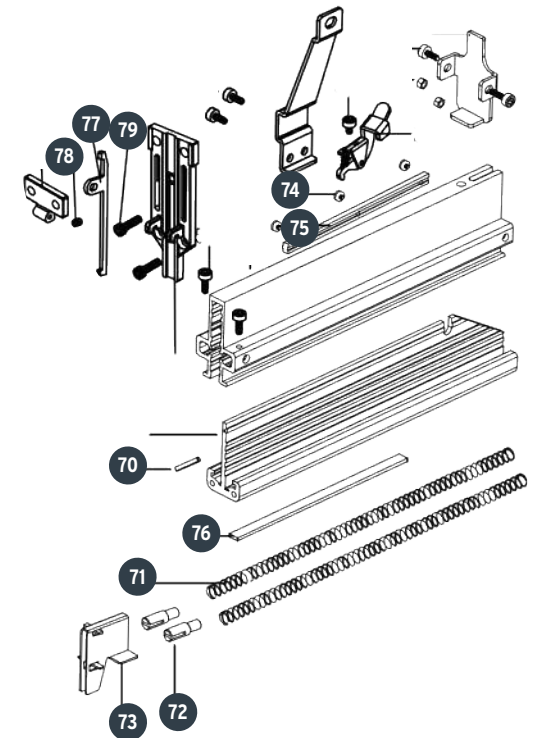

B

C

No.	Código	Clave	Descripción
70	945783	R70-CLNE-18E	Perno 2X8
71	945784	R71-CLNE-18E	Resorte de Cargador
72	945785	R72-CLNE-18E	Soporte de resorte
73	945786	R73-CLNE-18E	Unidad de Empuje
34	945787	R34-CLNE-18E	Boquilla para no dejar marca
60	945788	R60-CLNE-18E	Guía de Controlador
79	945789	R79-CLNE-18E	Tornillo Cabeza Phillips M4x12
77	945790	R77-CLNE-18E	Postes de guía
78	945791	R78-CLNE-18E	Resorte de compresión
61	945792	R61-CLNE-18E	Perno 3X22
62	945793	R62-CLNE-18E	Perno 3X20
64	945794	R64-CLNE-18E	Tapa Guía
63	945795	R63-CLNE-18E	Espaciador
65	945796	R65-CLNE-18E	Arandela de Presión
66	945797	R66-CLNE-18E	Ensamble de Pasador de Liberación
67			
68			
74	945798	R74-CLNE-18E	Tornillo Cabeza Phillips M4X6
75	945799	R75-CLNE-18E	Tira Soporte B
76	945800	R76-CLNE-18E	Tira Guía
81		ACC	Llave Allen 2 mm
82		ACC	Llave Allen 3 mm
83		ACC	Llave Allen 4 mm
84		ACC	Botella Lubricante