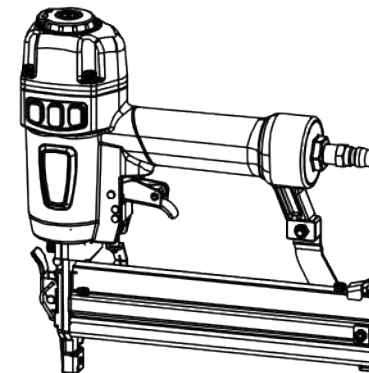

C

No.	Código	Clave	Descripción
70	945783	R70-CLNE-18E	Perno 2X8
71	945784	R71-CLNE-18E	Resorte de Cargador
72	945785	R72-CLNE-18E	Soporte de resorte
73	945786	R73-CLNE-18E	Unidad de Empuje
34	945787	R34-CLNE-18E	Boquilla para no dejar marca
60	945788	R60-CLNE-18E	Guía de Controlador
79	945789	R79-CLNE-18E	Tornillo Cabeza Phillips M4x12
77	945790	R77-CLNE-18E	Postes de guía
78	945791	R78-CLNE-18E	Resorte de compresión
61	945792	R61-CLNE-18E	Perno 3X22
62	945793	R62-CLNE-18E	Perno 3X20
64	945794	R64-CLNE-18E	Tapa Guía
63	945795	R63-CLNE-18E	Espaciador
65	945796	R65-CLNE-18E	Arandela de Presión
66	945797	R66-CLNE-18E	Ensamble de Pasador de Liberación
67			
68			
74	945798	R74-CLNE-18E	Tornillo Cabeza Phillips M4X6
75	945799	R75-CLNE-18E	Tira Soporte B
76	945800	R76-CLNE-18E	Tira Guía
81		ACC	Llave Allen 2 mm
82		ACC	Llave Allen 3 mm
83		ACC	Llave Allen 4 mm
84		ACC	Botella Lubricante

C