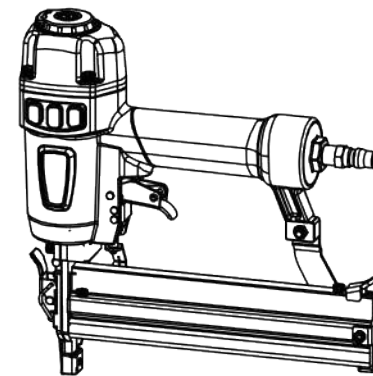

B

No.	Código	Clave	Descripción
30	945753	R30-CLNE-18E	Soporte de Seguridad
31	945754	R31-CLNE-18E	Ajustador
32	945755	R32-CLNE-18E	Seguro C Ø3
33	945756	R33-CLNE-18E	Impulsor
35	945757	R35-CLNE-18E	Sello 2X6X2
36	945758	R36-CLNE-18E	Perno 3X31
37	945759	R37-CLNE-18E	Seguro 23X26
38	945760	R38-CLNE-18E	Resorte de Gatillo
39	945761	R39-CLNE-18E	Placa de Gatillo
40	945762	R40-CLNE-18E	Gatillo
41	945763	R41-CLNE-18E	Perno 2.5X17
42	945764	R42-CLNE-18E	Sello 8X12X1.5
43	945765	R43-CLNE-18E	Valvula de Gatillo
44	945766	R44-CLNE-18E	Resorte de Válvula
45	945767	R45-CLNE-18E	Sello 2X5X1.5
46	945768	R46-CLNE-18E	Vástago de Válvula
47	945769	R47-CLNE-18E	Guia de Valvula
48	945770	R48-CLNE-18E	Sello 11X15X2
50	945771	R50-CLNE-18E	Tornillo cabeza Allen M5X20
56	945772	R56-CLNE-18E	Soporte de Carga
49	945773	R49-CLNE-18E	Tuerca M5
57	945774	R57-CLNE-18E	Tornillo Cabeza Allen M4X8
52	945775	R52-CLNE-18E	Tornillo cabeza allen M4X10
53	945776	R53-CLNE-18E	Tuerca M4
51	945777	R51-CLNE-18E	Soporte Trasero
54	945778	R54-CLNE-18E	Tornillo Cabeza Allen M4x6
55	945779	R59-CLNE-18E	Fijador
59	945780	R58-CLNE-18E	Tornillo Cabeza Allen M4X12
58	945781	R28-CLNE-18E	Cargador Mobil
69	945782	R69-CLNE-18E	Cargador Fijo

B