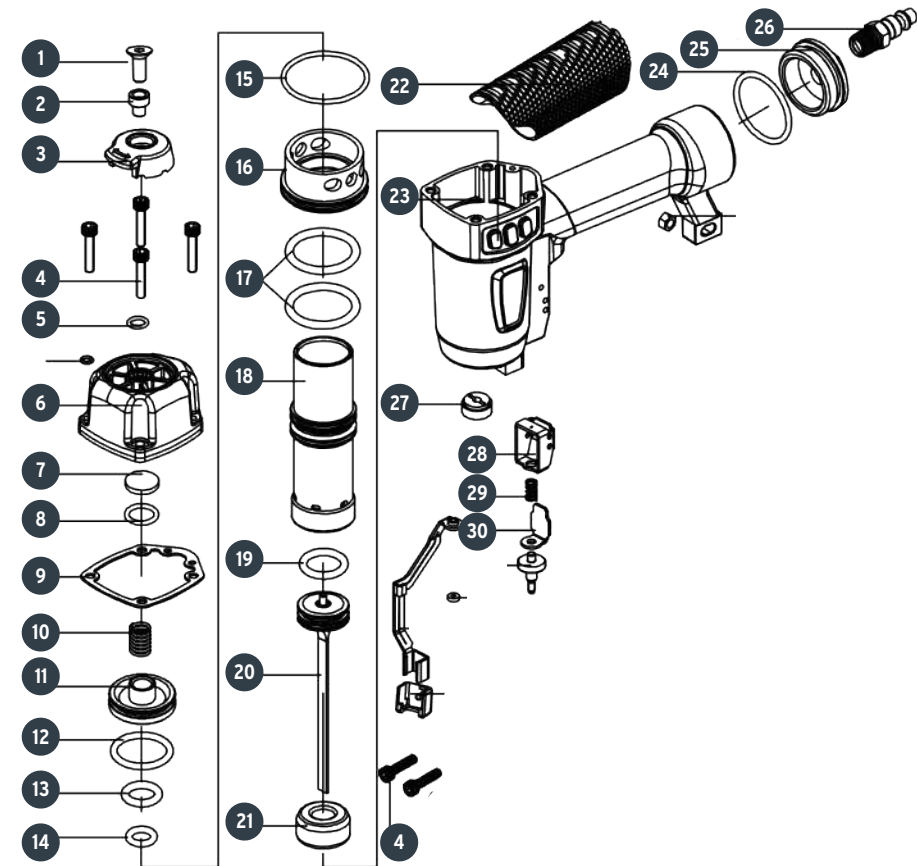

A

No.	Código	Clave	Descripción
1	945726	R1-CLNE-18E	Tornillo Cabeza de Llave Allen M4X12
2	945727	R2-CLNE-18E	Buje de Escape
3	945728	R3-CLNE-18E	Escape de Aire
4	945729	R4-CLNE-18E	Tornillo M5X22
80	945730	R80-CLNE-18E	Arandela Plana Ø5x10
5	945731	R5-CLNE-18E	Sello 8X12X2
6	945732	R6-CLNE-18E	Tapa Cilindrica
7	945733	R7-CLNE-18E	Calza
8	945734	R8-CLNE-18E	Sello 14X18X2
9	945735	R9-CLNE-18E	Junta de Cilindro
10	945736	R10-CLNE-18E	Resorte de Pistón
11	945737	R11-CLNE-18E	Pistón
12	945738	R12-CLNE-18E	Sello 33X38X2.5
13	945739	R13-CLNE-18E	Sello 27X34X3.5
14	945740	R14-CLNE-18E	Sello 14X21X3.5
15	945741	R15-CLNE-18E	Sello 41X46X2.5
16	945742	R16-CLNE-18E	Collarín de soporte
17	945743	R17-CLNE-18E	Sello 32X36X2
18	945744	R18-CLNE-18E	Cilindro
19	945745	R19-CLNE-18E	Sello 24X30X3
20	949145	R20-CLNE-18E	Pistón Guía
21	945746	R21-CLNE-18E	Tope
22		ACC	Mango
23	945747	R23-CLNE-18E	Cuerpo
24	945748	R24-CLNE-18E	Sello 35X41X3
25	945749	R25-CLNE-18E	Tapa Final
26		ACC	Conector de entrada de Aire
27	945750	R27-CLNE-18E	Boquilla
28	945751	R28-CLNE-18E	Guia de Seguridad
29	945752	R29-CLNE-18E	Resorte de Guia de Seguridad