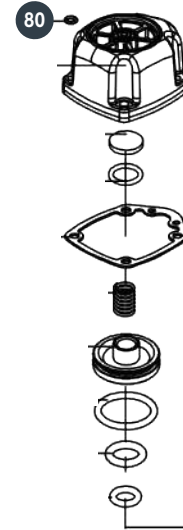

C

No.	Código	Clave	Descripción
70	945783	R70-CLNE-18E	Perno 2X8
71	945784	R71-CLNE-18E	Resorte de Cargador
72	945785	R72-CLNE-18E	Soporte de resorte
73	945786	R73-CLNE-18E	Unidad de Empuje
34	945787	R34-CLNE-18E	Boquilla para no dejar marca
60	945788	R60-CLNE-18E	Guía de Controlador
79	945789	R79-CLNE-18E	Tornillo Cabeza Phillips M4x12
77	945790	R77-CLNE-18E	Postes de guía
78	945791	R78-CLNE-18E	Resorte de compresión
61	945792	R61-CLNE-18E	Perno 3X22
62	945793	R62-CLNE-18E	Perno 3X20
64	945794	R64-CLNE-18E	Tapa Guía
63	945795	R63-CLNE-18E	Espaciador
65	945796	R65-CLNE-18E	Arandela de Presión
66	945797	R66-CLNE-18E	Ensamble de Pasador de Liberación
67			
68			
74	945798	R74-CLNE-18E	Tornillo Cabeza Phillips M4X6
75	945799	R75-CLNE-18E	Tira Soporte B
76	945800	R76-CLNE-18E	Tira Guía
81		ACC	Llave Allen 2 mm
82		ACC	Llave Allen 3 mm
83		ACC	Llave Allen 4 mm
84		ACC	Botella Lubricante

C