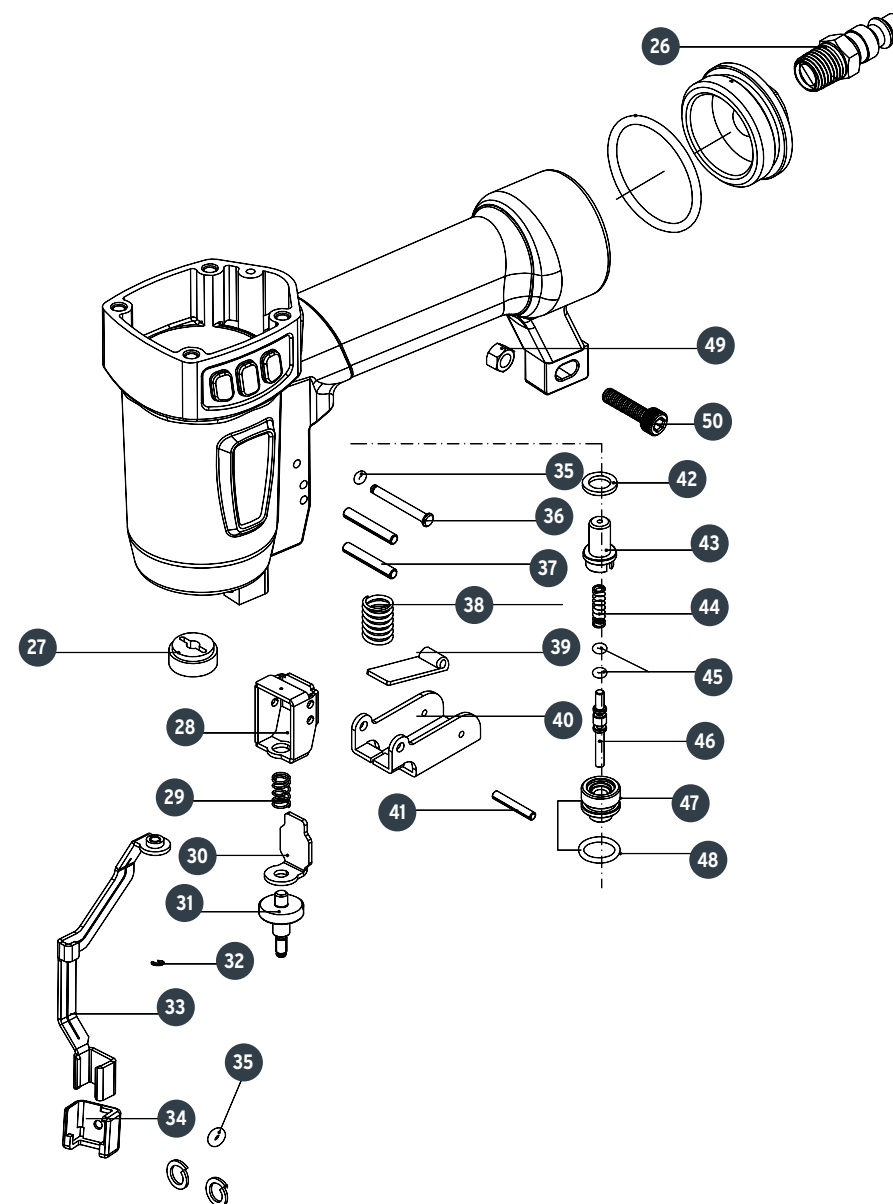

A

No.	Código	Clave	Descripción
1	933948	R1-ENNE-120	Tornillo M4x14
2	933949	R2-ENNE-120	Buje
3	933950	R3-ENNE-120	Escape de aire
4	933951	R4-ENNE-120	Tornillo M5x22
5	933952	R5-ENNE-120	Sello 7.8x1.9
6	933953	R6-ENNE-120	Tapa de cilíndrica
7	933954	R7-ENNE-120	Calza
8	933955	R8-ENNE-120	Sello 13.6x2.4
9	933956	R9-ENNE-120	Empaque de cilindro
10	933957	R10-ENNE-120	Resorte de compresión
11	933958	R11-ENNE-120	Pistón
12	933959	R12-ENNE-120	Sello 33x2.7
13	933960	R13-ENNE-120	Sello 28x3.4
14	933961	R14-ENNE-120	Sello 14x3.4
15	933962	R15-ENNE-120	Sello 40.9x2.3
16	933963	R16-ENNE-120	Collarín de soporte
17	933964	R17-ENNE-120	Sello 32.4x2.3
18	933965	R18-ENNE-120	Cilindro
19	933966	R19-ENNE-120	Sello 25x2.9
20	933967	R20-ENNE-120	Pistón guía
21	933968	R21-ENNE-120	Tope
22	933969	R22-ENNE-120	Mango
23	933970	R23-ENNE-120	Cuerpo
24	933971	R24-ENNE-120	Sello 35x3.5
25	933972	R25-ENNE-120	Tapa final

A

B

No.	Código	Clave	Descripción
26	933973	R26-ENNE-120	Coenctor de entrada de aire
27	933974	R27-ENNE-120	Boquilla
28	933975	R28-ENNE-120	Guía de seguridad
29	933976	R29-ENNE-120	Resorte
30	933977	R30-ENNE-120	Soporte de seguridad
31	933978	R31-ENNE-120	Ajustador
32	933979	R32-ENNE-120	Seguro U
33	933980	R33-ENNE-120	Impulsor
34	933981	R34-ENNE-120	Punta de no marcas
35	933982	R34.1-ENNE-120	Sello 1.2x1.9
36	933983	R36-ENNE-120	Perno 3x26
37	933984	R37-ENNE-120	Pasador 3x26
38	933985	R38-ENNE-120	Resorte
39	933986	R39-ENNE-120	Placa de gatillo
40	933987	R40-ENNE-120	Cuerpo de gatillo
41	933988	R41-ENNE-120	Perno 2.5x17
42	933989	R42-ENNE-120	Sello 12.5-8.1.5
43	933990	R43-ENNE-120	Válvula de gatillo
44	933991	R44-ENNE-120	Resorte
45	933992	R45-ENNE-120	Sello 2.2x1.5
46	933993	R46-ENNE-120	Vástago de válvula
47	933994	R47-ENNE-120	Guía de válvula
48	933995	R48-ENNE-120	Sello 11.2x1.9
49	933996	R49-ENNE-120	Tuerca M5
50	933997	R50-ENNE-120	Tornillo M5x20