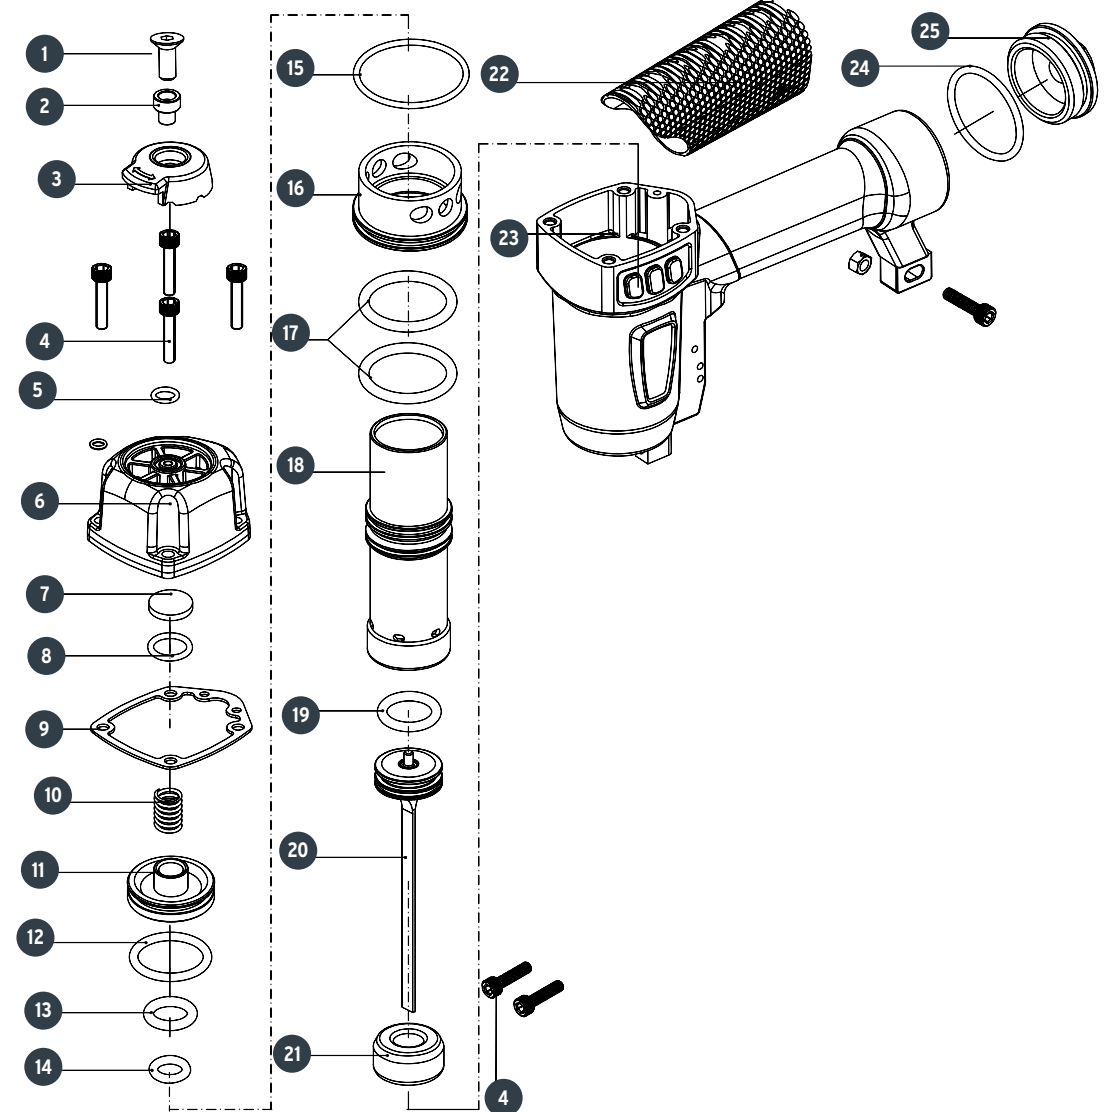

A

No.	Código	Clave	Descripción
1	933948	R1-ENNE-120	Tornillo M4x14
2	933949	R2-ENNE-120	Buje
3	933950	R3-ENNE-120	Escape de aire
4	933951	R4-ENNE-120	Tornillo M5x22
5	933952	R5-ENNE-120	Sello 7.8x1.9
6	933953	R6-ENNE-120	Tapa de cilíndrica
7	933954	R7-ENNE-120	Calza
8	933955	R8-ENNE-120	Sello 13.6x2.4
9	933956	R9-ENNE-120	Empaque de cilindro
10	933957	R10-ENNE-120	Resorte de compresión
11	933958	R11-ENNE-120	Pistón
12	933959	R12-ENNE-120	Sello 33x2.7
13	933960	R13-ENNE-120	Sello 28x3.4
14	933961	R14-ENNE-120	Sello 14x3.4
15	933962	R15-ENNE-120	Sello 40.9x2.3
16	933963	R16-ENNE-120	Collarín de soporte
17	933964	R17-ENNE-120	Sello 32.4x2.3
18	933965	R18-ENNE-120	Cilindro
19	933966	R19-ENNE-120	Sello 25x2.9
20	933967	R20-ENNE-120	Pistón guía
21	933968	R21-ENNE-120	Tope
22	933969	R22-ENNE-120	Mango
23	933970	R23-ENNE-120	Cuerpo
24	933971	R24-ENNE-120	Sello 35x3.5
25	933972	R25-ENNE-120	Tapa final

A

B

No.	Código	Clave	Descripción
26	933973	R26-ENNE-120	Coenctor de entrada de aire
27	933974	R27-ENNE-120	Boquilla
28	933975	R28-ENNE-120	Guía de seguridad
29	933976	R29-ENNE-120	Resorte
30	933977	R30-ENNE-120	Soporte de seguridad
31	933978	R31-ENNE-120	Ajustador
32	933979	R32-ENNE-120	Seguro U
33	933980	R33-ENNE-120	Impulsor
34	933981	R34-ENNE-120	Punta de no marcas
35	933982	R34.1-ENNE-120	Sello 1.2x1.9
36	933983	R36-ENNE-120	Perno 3x26
37	933984	R37-ENNE-120	Pasador 3x26
38	933985	R38-ENNE-120	Resorte
39	933986	R39-ENNE-120	Placa de gatillo
40	933987	R40-ENNE-120	Cuerpo de gatillo
41	933988	R41-ENNE-120	Perno 2.5x17
42	933989	R42-ENNE-120	Sello 12.5-8.1.5
43	933990	R43-ENNE-120	Válvula de gatillo
44	933991	R44-ENNE-120	Resorte
45	933992	R45-ENNE-120	Sello 2.2x1.5
46	933993	R46-ENNE-120	Vástago de válvula
47	933994	R47-ENNE-120	Guía de válvula
48	933995	R48-ENNE-120	Sello 11.2x1.9
49	933996	R49-ENNE-120	Tuerca M5
50	933997	R50-ENNE-120	Tornillo M5x20