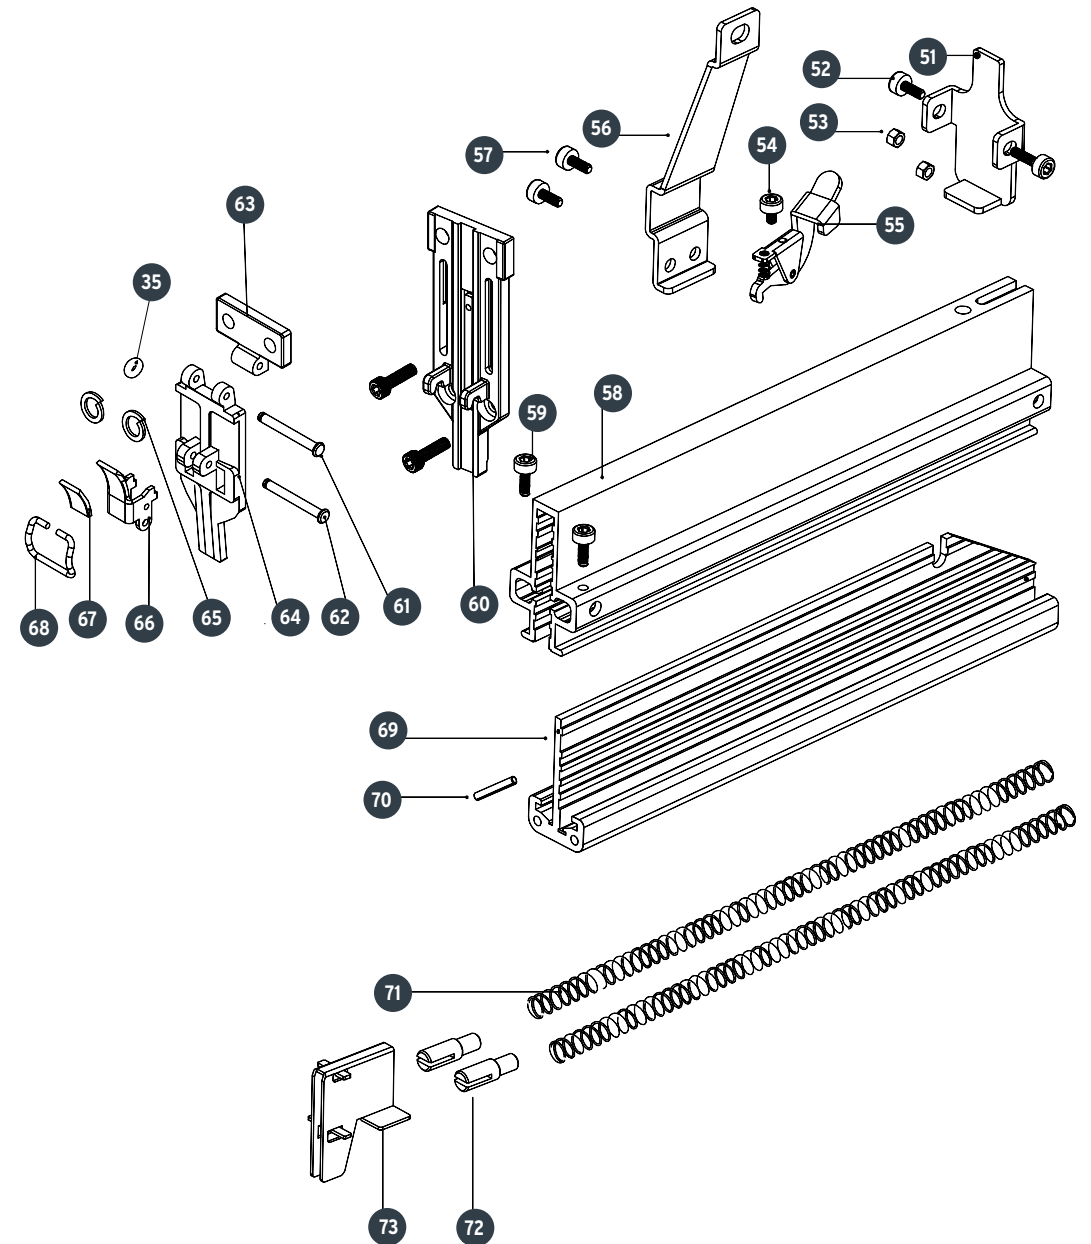

C

No.	Código	Clave	Descripción
51	933998	R51-ENNE-120	Cubierta trasera
52	933999	R52-ENNE-120	Tornillo M4x10
53	934000	R53-ENNE-120	Tuerca M4
54	934001	R54-ENNE-120	Tornillo M4x6
55	934002	R55-ENNE-120	Seguro de fijador
56	934003	R56-ENNE-120	Soporte de riel
57	934004	R57-ENNE-120	Tornillo M4x8
58	934005	R58-ENNE-120	Cargador móvil
59	934006	R59-ENNE-120	Tornillo M4x12
60	934007	R60-ENNE-120	Guía de controlador
61	934008	R61-ENNE-120	Perno 3x18
62	934009	R62-ENNE-120	Perno 3x14.8
63	934010	R63-ENNE-120	Espaciador
64	934011	R64-ENNE-120	Guía de controlador
65	934012	R65-ENNE-120	Arandela de presión
66	934013	R66-ENNE-120	Ensamble de pasador de liberación
69	934014	R69-ENNE-120	Cargador fijo
70	934015	R70-ENNE-120	Resorte
71	934016	R71-ENNE-120	Resorte de compresión
72	934017	R72-ENNE-120	Porta resorte
73	934018	R73-ENNE-120	Propulsor de clavos

C