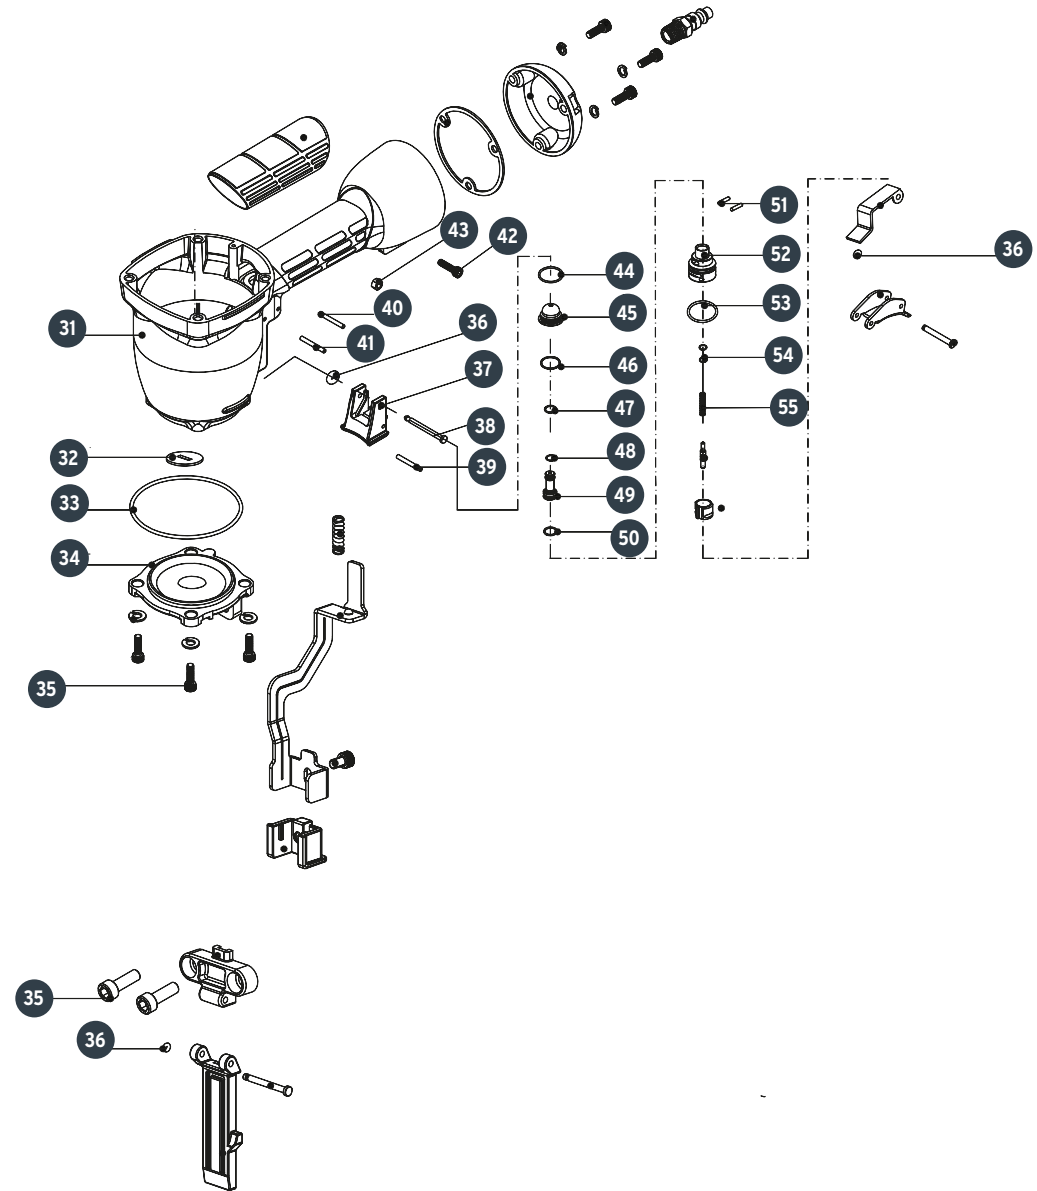

B

No.	Código	Clave	Descripción
31	931167	R31-ENNE-160	Cuerpo
32	931168	R32-ENNE-160	Boquilla
33	931169	R33-ENNE-160	Sello 50x1.9
34	931170	R34-ENNE-160	Guía de controlador
35	931171	R34.1-ENNE-160	Tornillo M6x25
36	931172	R36-ENNE-160	Sello 1.2x1.9
37	931173	R37-ENNE-160	Brazo de contacto
38	931174	R38-ENNE-160	Perno 3x30.5
39	931175	R39-ENNE-160	Perno 2.5x30
40	931176	R40-ENNE-160	Perno 3x23
41	931177	R41-ENNE-160	Perno 3x30
42	931178	R42-ENNE-160	Tornillo M5x16
43	931178	R43-ENNE-160	Tuerca M5
44	931180	R44-ENNE-160	Sello 15.2x1.9
45	931181	R45-ENNE-160	Espaciador
46	931182	R46-ENNE-160	Sello 11.5x2
47	931183	R47-ENNE-160	Sello 6.8x1.9
48	931184	R48-ENNE-160	Sello 5.7x2
49	931185	R49-ENNE-160	Válvula de piloto
50	931186	R50-ENNE-160	Sello 8.5x2
51	9311887	R51-ENNE-160	Perno
52	931188	R52-ENNE-160	Carcasa de válvula de disparo
53	931189	R53-ENNE-160	Sello 19.8x2.4
54	931190	R54-ENNE-160	Sello 2.5x1.4
55	931191	R55-ENNE-160	Resorte

B