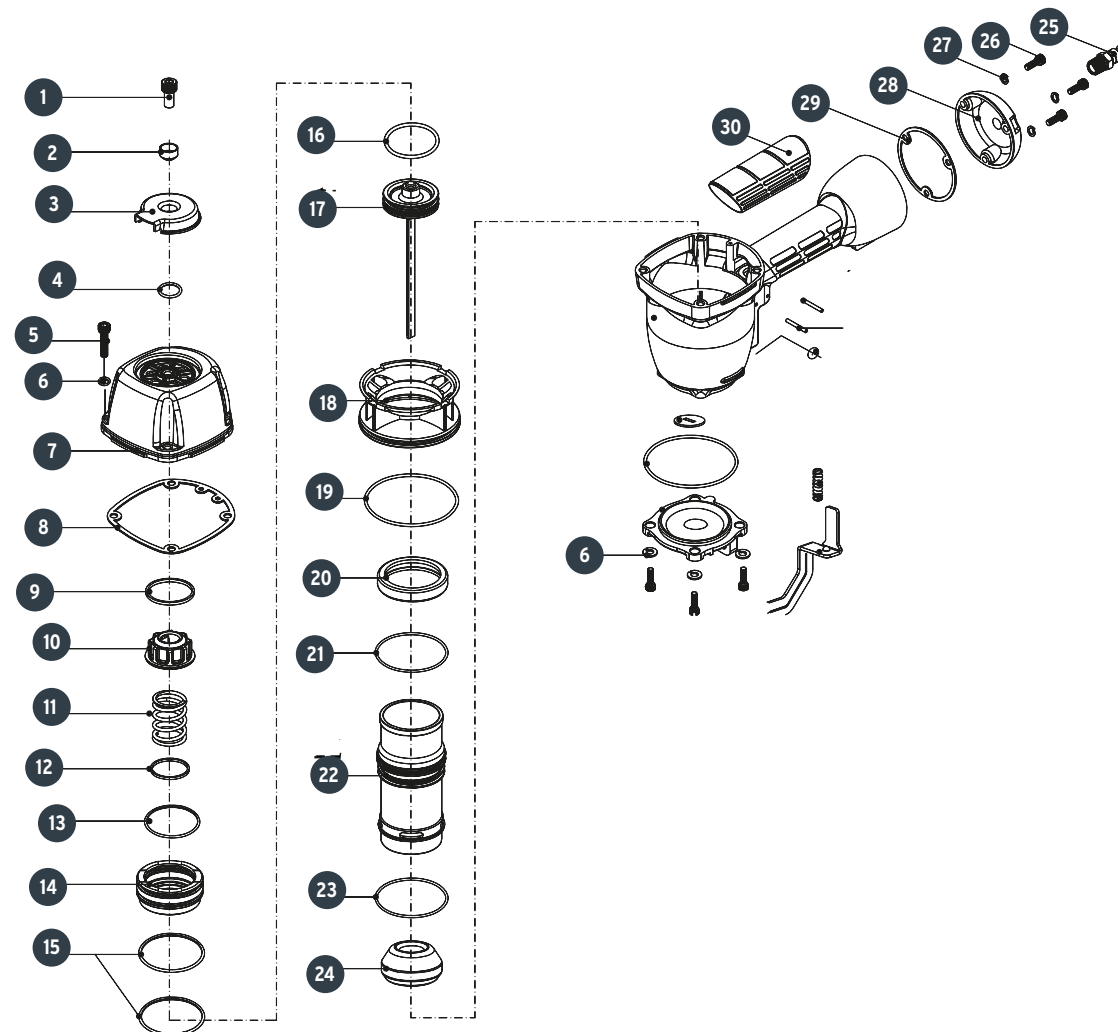

A

No.	Código	Clave	Descripción
1	931137	R1-ENNE-160	Tornillo M8x20
2	931138	R2-ENNE-160	Buje de escape
3	931139	R3-ENNE-160	Escape de aire
4	931140	R4-ENNE-160	Sello 11.7x2.5
5	931141	R5-ENNE-1160	Tornillo M6x25
6	931142	R6-ENNE-160	Arandela de presión Ø6
7	931143	R7-ENNE-160	Tapa cilíndrica
8	931144	R8-ENNE-160	Junta de cilindro
9	931145	R9-ENNE-160	Separador de escape Ø38
10	931146	R10-ENNE-160	Paro de pistón
11	931147	R11-ENNE-160	Resorte de compresión
12	931148	R12-ENNE-160	Separador Ø22
13	931149	R13-ENNE-160	Sello 42.2x2.6
14	931150	R14-ENNE-160	Válvula de pistón
15	931151	R15-ENNE-160	Sello 50x2.54
16	931152	R16-ENNE-160	Sello 42.2x3.49
17	931153	R17-ENNE-160	Pistón
18	931154	R18-ENNE-160	Collarín de soporte
19	931155	R19-ENNE-160	Sello 78x2.82
20	931156	R20-ENNE-160	Sello cilíndrico
21	931157	R21-ENNE-160	Sello 54.7x2.6
22	931158	R22-ENNE-160	Cilindro
23	931159	R23-ENNE-160	Sello 52x2.5
24	931160	R24-ENNE-160	Tope
25	931161	R25-ENNE-160	Conector de entrada de aire
26	931162	R26-ENNE-160	Tornillo M5x20
27	931163	R27-ENNE-160	Arandela de presión Ø5
28	931164	R28-ENNE-160	Tapa final
29	931165	R29-ENNE-160	Junta de tapa
30	931166	R30-ENNE-160	Mango