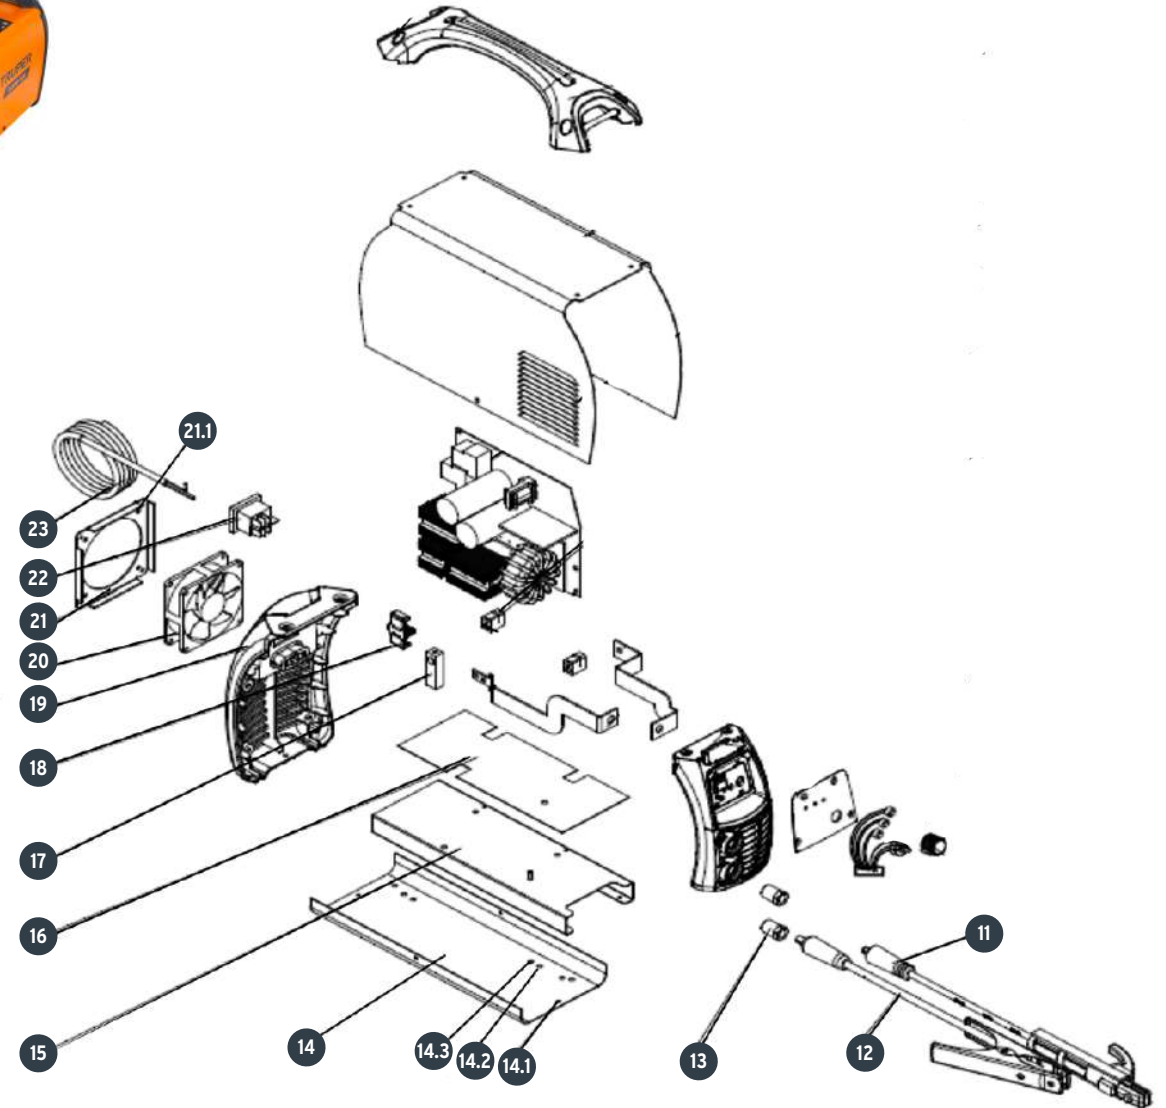

A

No.	Código	Clave	Descripción
1	944726	R1-SOIN-101	Manija
1.1	944727	R1.1-SOIN-101	Tornillo ST4x13
1.2	944728	R1.2-SOIN-101	Arandela Ø 4.5
2	944729	R2-SOIN-101	Caja
2.1	944730	R2.1-SOIN-101	Tornillo ST4x9
2.2	944731	R2.2-SOIN-101	Tornillo M4x12
2.3	944732	R2.3-SOIN-101	Arandela de seguridad Ø4
3	944733	R3-SOIN-101	Tarjeta principal
4	944734	R4-SOIN-101	Soporte placa principal
4.1	944735	R4.1-SOIN-101	Tornillo M3x14
5	944736	R5-SOIN-101	Barra colectoras negativa
6	944737	R6-SOIN-101	Barra colectoras positiva
7	944738	R7-SOIN-101	Panel fronta
8	944739	R8-SOIN-101	Caratula
9	944740	R9-SOIN-101	Potenciometro con LED
9.1	944741	R9.1-SOIN-101	Tornillo M5x16
10	944742	R10-SOIN-101	Perilla
10.1	ACC		Tornillo M4x4
10.2	ACC		Arandela Ø4

A

B

No.	Código	Clave	Descripción
11	944743	R11-SOIN-101	Cable con maneral
12	944744	R12-SOIN-101	Cable de tierra
13	944745	R13-SOIN-101	Conector rápido
14	944746	R14-SOIN-101	Placa inferior
14.1	944747	R14.1-SOIN-101	Tornillo ST4x14
14.2	944748	R14.2-SOIN-101	Arandela Ø4
14.3	944749	R14.3-SOIN-101	Tornillo ST5x9
15	944750	R15-SOIN-101	Placa muerta principal
15.1	944751	R15.1-SOIN-101	Tornillo ST4x9
16	944752	R16-SOIN-101	Placa de aislamiento
17	944753	R17-SOIN-101	Soporte
18	944754	R18-SOIN-101	Placa de soporte de radiador
19	944755	R19-SOIN-101	Panel trasero
19.1	944756	R19.1-SOIN-101	Tornillo ST5x13
20	944757	R20-SOIN-101	Ventilador
21	944758	R21-SOIN-101	Marco de ventilador
21.1	944759	R21-SOIN-101	Tornillo ST5x10
22	944760	R22-SOIN-101	Interruptor
23	944761	R23-SOIN-101	Cable de alimentación