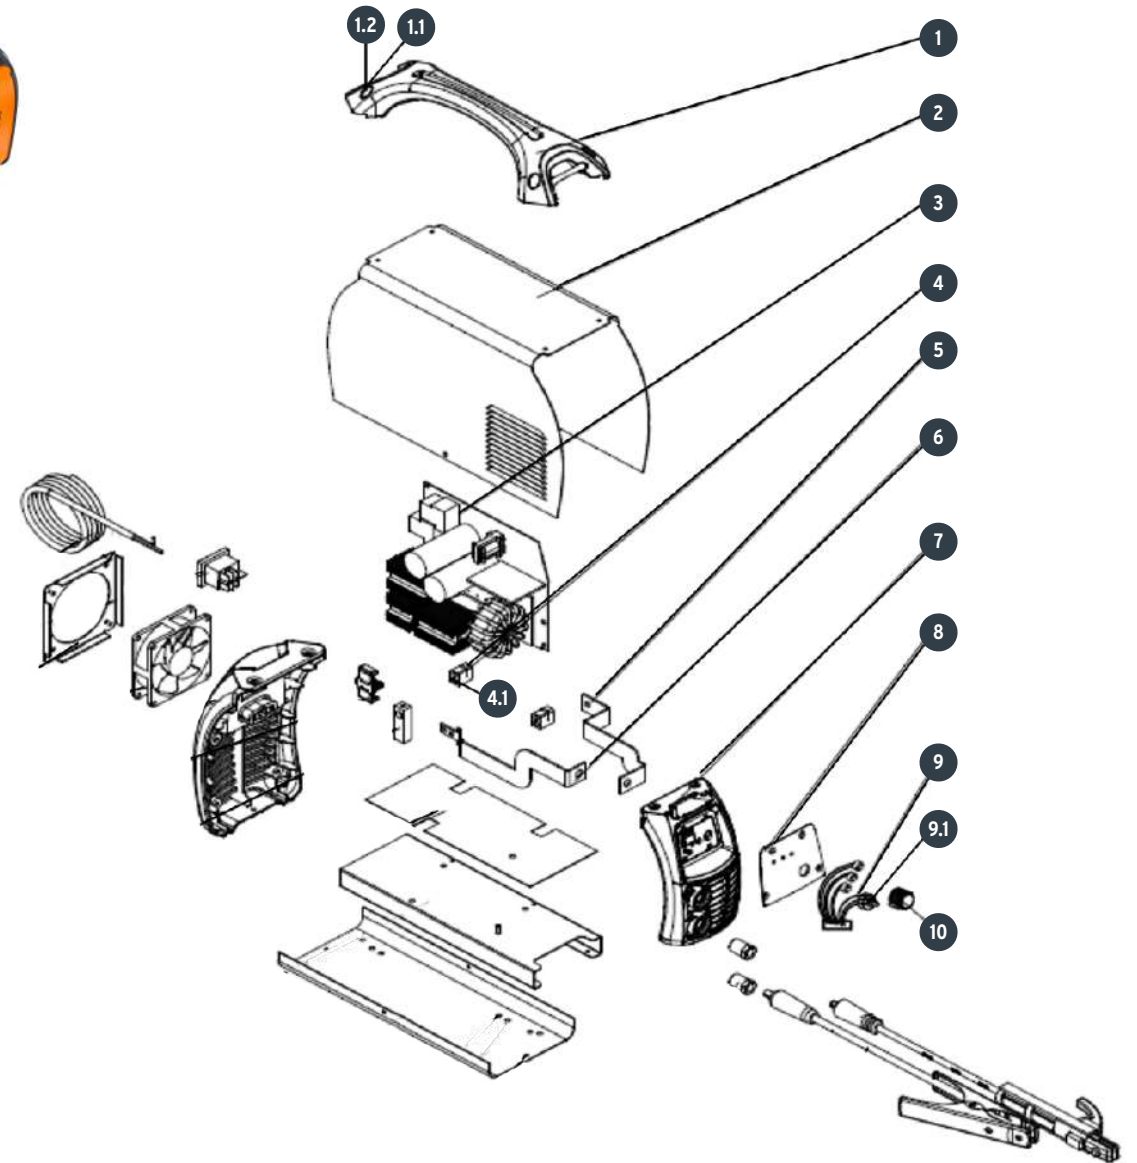

A

No.	Código	Clave	Descripción
1	944726	R1-SOIN-101	Manija
1.1	944727	R1.1-SOIN-101	Tornillo ST4x13
1.2	944728	R1.2-SOIN-101	Arandela Ø 4.5
2	944729	R2-SOIN-101	Caja
2.1	944730	R2.1-SOIN-101	Tornillo ST4x9
2.2	944731	R2.2-SOIN-101	Tornillo M4x12
2.3	944732	R2.3-SOIN-101	Arandela de seguridad Ø4
3	944733	R3-SOIN-101	Tarjeta principal
4	944734	R4-SOIN-101	Soporte placa principal
4.1	944735	R4.1-SOIN-101	Tornillo M3x14
5	944736	R5-SOIN-101	Barra colectoras negativa
6	944737	R6-SOIN-101	Barra colectoras positiva
7	944738	R7-SOIN-101	Panel fronta
8	944739	R8-SOIN-101	Caratula
9	944740	R9-SOIN-101	Potenciometro con LED
9.1	944741	R9.1-SOIN-101	Tornillo M5x16
10	944742	R10-SOIN-101	Perilla
10.1	ACC		Tornillo M4x4
10.2	ACC		Arandela Ø4

A

B

No.	Código	Clave	Descripción
11	944743	R11-SOIN-101	Cable con maneral
12	944744	R12-SOIN-101	Cable de tierra
13	944745	R13-SOIN-101	Conector rápido
14	944746	R14-SOIN-101	Placa inferior
14.1	944747	R14.1-SOIN-101	Tornillo ST4x14
14.2	944748	R14.2-SOIN-101	Arandela Ø4
14.3	944749	R14.3-SOIN-101	Tornillo ST5x9
15	944750	R15-SOIN-101	Placa muerta principal
15.1	944751	R15.1-SOIN-101	Tornillo ST4x9
16	944752	R16-SOIN-101	Placa de aislamiento
17	944753	R17-SOIN-101	Soporte
18	944754	R18-SOIN-101	Placa de soporte de radiador
19	944755	R19-SOIN-101	Panel trasero
19.1	944756	R19.1-SOIN-101	Tornillo ST5x13
20	944757	R20-SOIN-101	Ventilador
21	944758	R21-SOIN-101	Marco de ventilador
21.1	944759	R21-SOIN-101	Tornillo ST5x10
22	944760	R22-SOIN-101	Interruptor
23	944761	R23-SOIN-101	Cable de alimentación