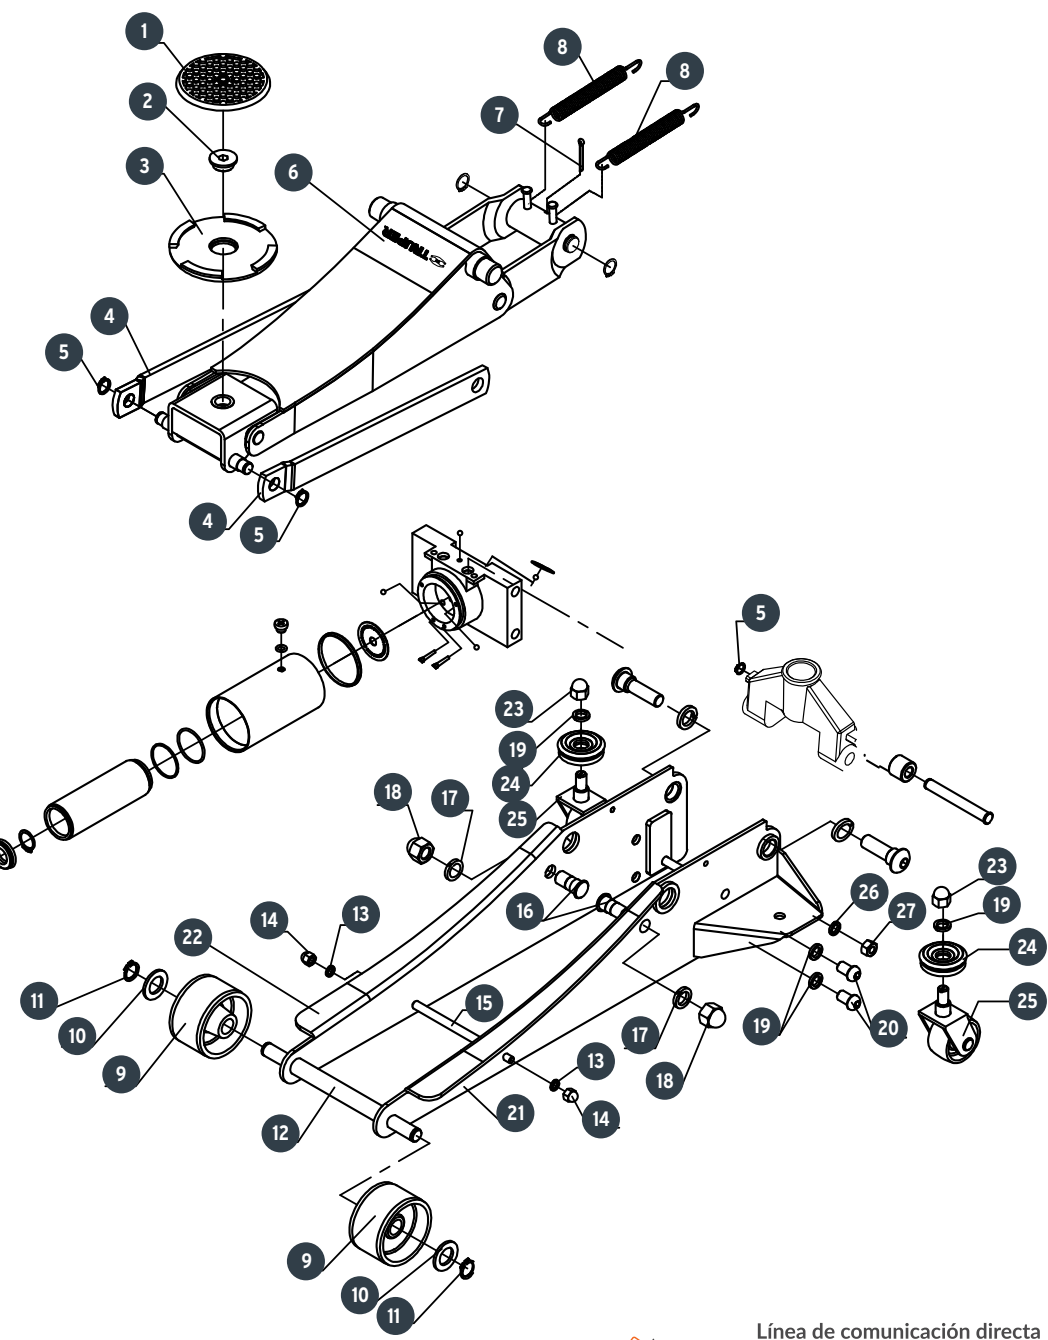

A

No.	Código	Clave	Descripción
1	930777	R1-GAPRO-3PB	Protector de Plato
2	930778	R2-GAPRO-3PB	Tornillo de Fijación de Plato
3	930779	R3-GAPRO-3PB	Plato
4	930780	R4-GAPRO-3PB	Barra de conexiones
5	930781	R5-GAPRO-3PB	Seguro C Diam 13
6	953692	R6N-GAPRO-3PB	Brazo de Elevación
7	930783	R7-GAPRO-3PB	Chaveta
8	930784	R8-GAPRO-3PB	Resorte
9	930785	R9-GAPRO-3PB	Llantas Delanteras
10	930786	R10-GAPRO-3PB	Arandela Plana Diam 19
11	930787	R11-GAPRO-3PB	Seguro C Diam 17
12	930788	R12-GAPRO-3PB	Eje Frontal de ruedas
13	930789	R13-GAPRO-3PB	Arandela de Presión Diam 8
14	930790	R14-GAPRO-3PB	Tuerca M8
15	930791	R15-GAPRO-3PB	Barra Refuerzo de Marco
16	930792	R16-GAPRO-3PB	Perno
17	930793	R17-GAPRO-3PB	Arandela de Presión Diam 16
18	930794	R18-GAPRO-3PB	Tuerca M16
19	930795	R19-GAPRO-3PB	Arandela de Presión Ø 12
20	930796	R20-GAPRO-3PB	Perno Fijación
21	930797	R21-GAPRO-3PB	Placa Izquierda
22	930798	R22-GAPRO-3PB	Placa Derecha
23	930799	R23-GAPRO-3PB	Tuerca M12
24	930800	R24-GAPRO-3PB	Rodamiento de eje de ruedas
25	930801	R25-GAPRO-3PB	Ensamble de rueda loca
26	930802	R26-GAPRO-3PB	Arandela de presión Ø 10
27	930803	R27-GAPRO-3PB	Tuerca M 10