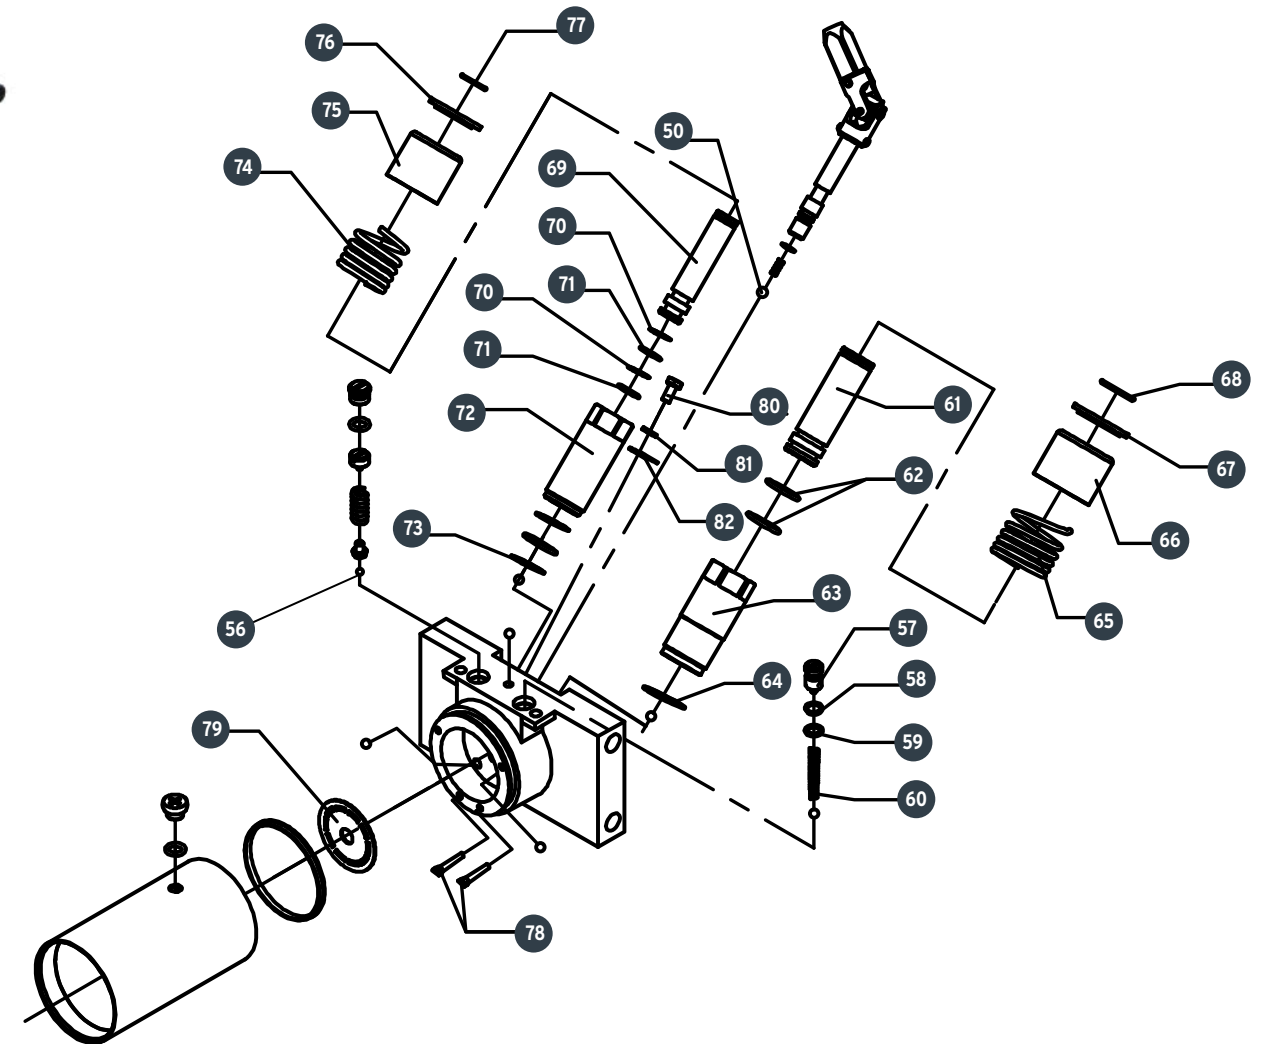

C

No.	Código	Clave	Descripción
56	930832	R56-GAPRO-3PB	Balín
57	930833	R57-GAPRO-3PB	Válvula de Seguridad
58	930834	R58-GAPRO-3PB	Arrandela
59	930835	R59-GAPRO-3PB	Sello Ø 8
60	930836	R60-GAPRO-3PB	Resorte
61	930837	R61-GAPRO-3PB	Bomba de piston
62	930838	R62-GAPRO-3PB	Sello Ø 17
63	930839	R63-GAPRO-3PB	Cilindro de Bomba
64	930840	R64-GAPRO-3PB	Arandela Plana Ø 15
65	930841	R65-GAPRO-3PB	Resorte de Bomba
66	930842	R66-GAPRO-3PB	Casquillo
67	930843	R67-GAPRO-3PB	Tope de resorte Ø 22
68	930844	R68-GAPRO-3PB	Seguro de retención
69	930845	R69-GAPRO-3PB	Bomba de piston
70	930846	R70-GAPRO-3PB	Arandela Ø 10
71	930847	R71-GAPRO-3PB	Sello Ø 10
72	930848	R72-GAPRO-3PB	Cilindro de Bomba
73	930849	R73-GAPRO-3PB	Arandela Ø 13
74	930850	R74-GAPRO-3PB	Resorte de bomba
75	930851	R75-GAPRO-3PB	Casquillo
76	930852	R76-GAPRO-3PB	Tope de resorte Ø 15
77	930853	R77-GAPRO-3PB	Seguro de retención Ø 12
78	930854	R78-GAPRO-3PB	Filtro
79	930855	R79-GAPRO-3PB	Arandela Ø 35
80	930856	R80-GAPRO-3PB	Tornillo M6 x 12
81	930857	R81-GAPRO-3PB	Arandela de presión Ø 7
82	930858	R82-GAPRO-3PB	Seguro

C