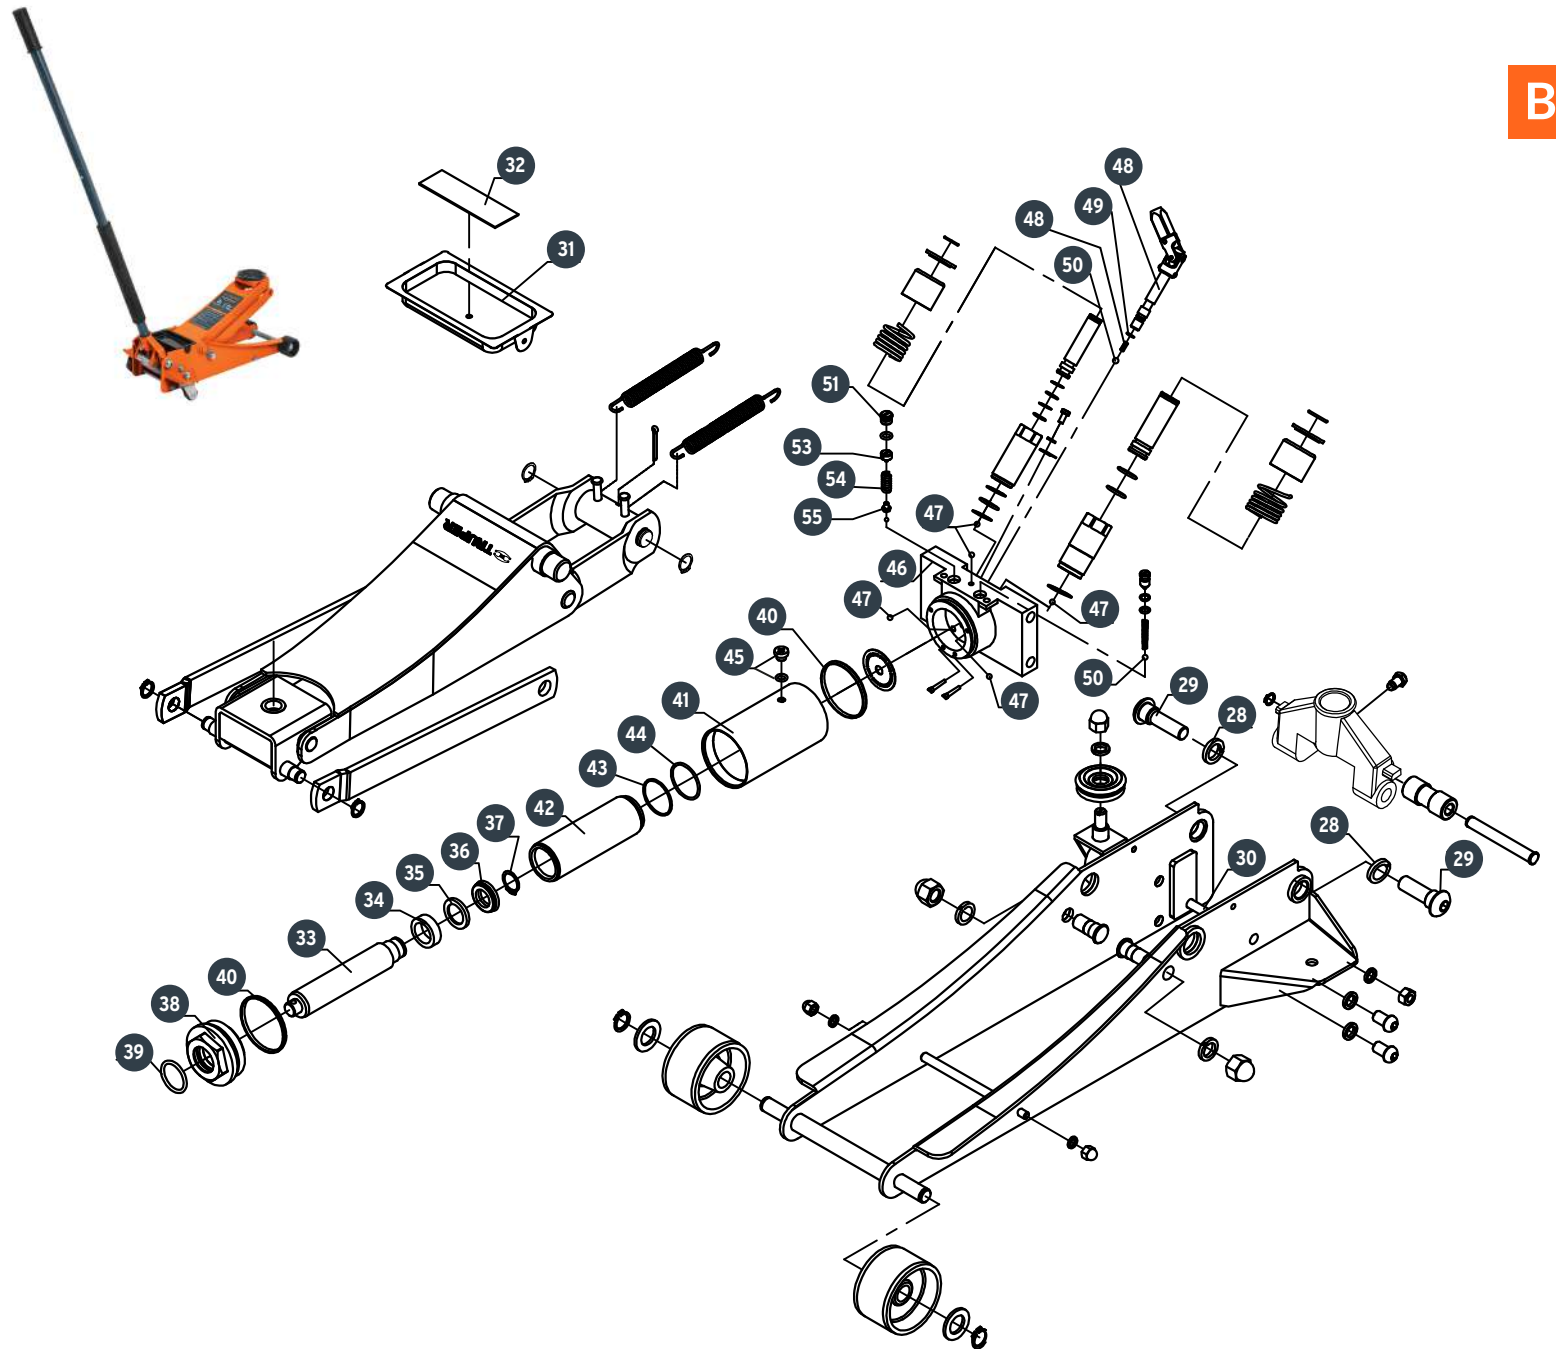

B

No.	Código	Clave	Descripción
28	930804	R28-GAPRO-3PB	Arandela de Presión Ø 21
29	930805	R29-GAPRO-3PB	Perno de soporte M20 x 60
30	930806	R30-GAPRO-3PB	Barra de conexiones
31	930807	R31-GAPRO-3PB	Charola de soporte
32	930808	R32-GAPRO-3PB	Almohadilla Imantada
33	930809	R33-GAPRO-3PB	Bastago
34	930810	R34-GAPRO-3PB	Collar de Bastago
35	930811	R35-GAPRO-3PB	Arandela
36	930812	R36-GAPRO-3PB	Sello de Bastago
37	930813	R37-GAPRO-3PB	Seguro C Ø 22
38	930814	R38-GAPRO-3PB	Tuerca de Tanque
39	930815	R39-GAPRO-3PB	Sello Ø 32
40	930816	R40-GAPRO-3PB	Sello de Tanque Ø 67
41	953693	R41N-GAPRO-3PB	Deposito
42	930818	R42-GAPRO-3PB	Cilindro
43	930819	R43-GAPRO-3PB	Sello de Cilindro Ø 45
44	930820	R44-GAPRO-3PB	Sello Ø 45
45	953694	R45N-GAPRO-3PB	Tapon de llenado para Aceite
46	953695	R46N-GAPRO-3PB	Base
47	930823	R47-GAPRO-3PB	Balín Ø 5
48	953696	R48N-GAPRO-3PB	Valvula de retención
49	930825	R49-GAPRO-3PB	Sello Ø 8
50	930826	R50-GAPRO-3PB	Balín Ø 6
51	953697	R51N-GAPRO-3PB	Guia de Tornillo
53	953699	R53N-GAPRO-3PB	Valvula de Seguridad
54	953700	R54N-GAPRO-3PB	Resorte
55	953701	R55N-GAPRO-3PB	Válvula

B