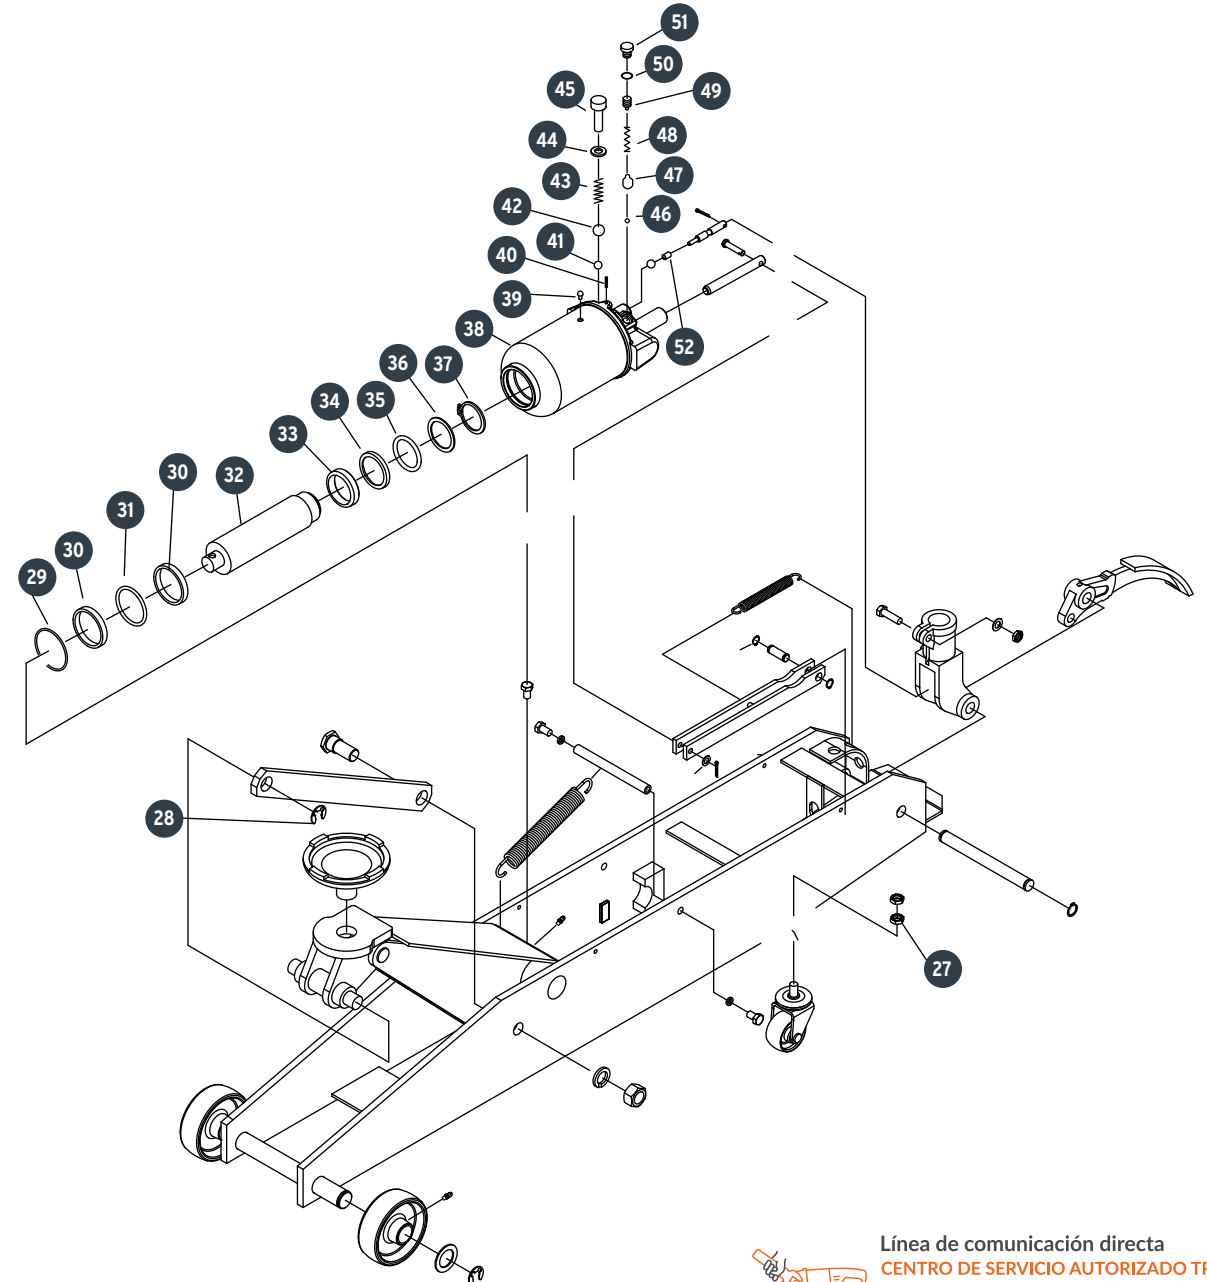

A

B

No.	Código	Clave	Descripción
27	913770	R27-GAPRO-5	Rondana Ø12
28	913771	R28-GAPRO-5	Anillo "E" Ø25
29	913772	R29-GAPRO-5	Anillo Ø61
30	913773	R30-GAPRO-5	Collar
31	913774	R31-GAPRO-5	Empaque de hule Ø52
32	913775	R32-GAPRO-5	Vástago
33	913776	R33-GAPRO-5	Collar
34	913777	R34-GAPRO-5	Junta de plástico Ø47
35	913778	R35-GAPRO-5	Empaque de hule Ø47
36	913779	R36-GAPRO-5	Rondana plana Ø40
37	913780	R37-GAPRO-5	Anillo "C" Ø36
38	913781	R38-GAPRO-5	Cilindro
39	913782	R39-GAPRO-5	Tapón llenado de aceite
40	913783	R40-GAPRO-5	Perno
41	913784	R41-GAPRO-5	Balín Ø6
42	913785	R42-GAPRO-5	Balín Ø9
43	913786	R43-GAPRO-5	Resorte 2gr
44	913787	R44-GAPRO-5	Rondana plana Ø12
45	913788	R45-GAPRO-5	Tornillo M12x20mm
46	913789	R46-GAPRO-5	Balín Ø4
47	913790	R47-GAPRO-5	Base del resorte
48	913791	R48-GAPRO-5	Resorte 1gr
49	913792	R49-GAPRO-5	Tornillo M9x12
50	913793	R50-GAPRO-5	Sello de hule Ø9
51	913794	R51-GAPRO-5	Tornillo M10x7mm
52	913795	R52-GAPRO-5	Sello de hule

B

C

No.	Código	Clave	Descripción
53	913796	R53-GAPRO-5	Chaveta
54	913797	R54-GAPRO-5	Válvula de liberación
55	913798	R55-GAPRO-5	Pistón
56	913799	R56-GAPRO-5	Perno
57	913800	R57-GAPRO-5	Empaque de hule Ø14
58	913801	R58-GAPRO-5	Junta de plástico
59	913802	R59-GAPRO-5	Soporte palanca
60	913803	R60-GAPRO-5	Pedal
61	913804	R61-GAPRO-5	Tuerca hex. M10
62	913805	R62-GAPRO-5	Rondana plana Ø10
63	913806	R63-GAPRO-5	Tornillo hex. M10x35mm
64	913807	R64-GAPRO-5	Palanca
65	913808	R65-GAPRO-5	Mango
66	913809	R66-GAPRO-5	Perilla
67	913810	R67-GAPRO-5	Perno
68	913811	R68-GAPRO-5	Seguro de palanca
69	913812	R69-GAPRO-5	Resorte
70	913813	R70-GAPRO-5	Collar
71	913814	R71-GAPRO-5	Prisionero Ø4x10
72	913815	R72-GAPRO-5	Perno
73	913816	R73-GAPRO-5	Resorte
74	913817	R74-GAPRO-5	Eje articulado
75	913818	R75-GAPRO-5	Eje de liberación
76	913819	R76-GAPRO-5	Rondana plana Ø11
77	913820	R77-GAPRO-5	Perno
78	913821	R78-GAPRO-5	Perno