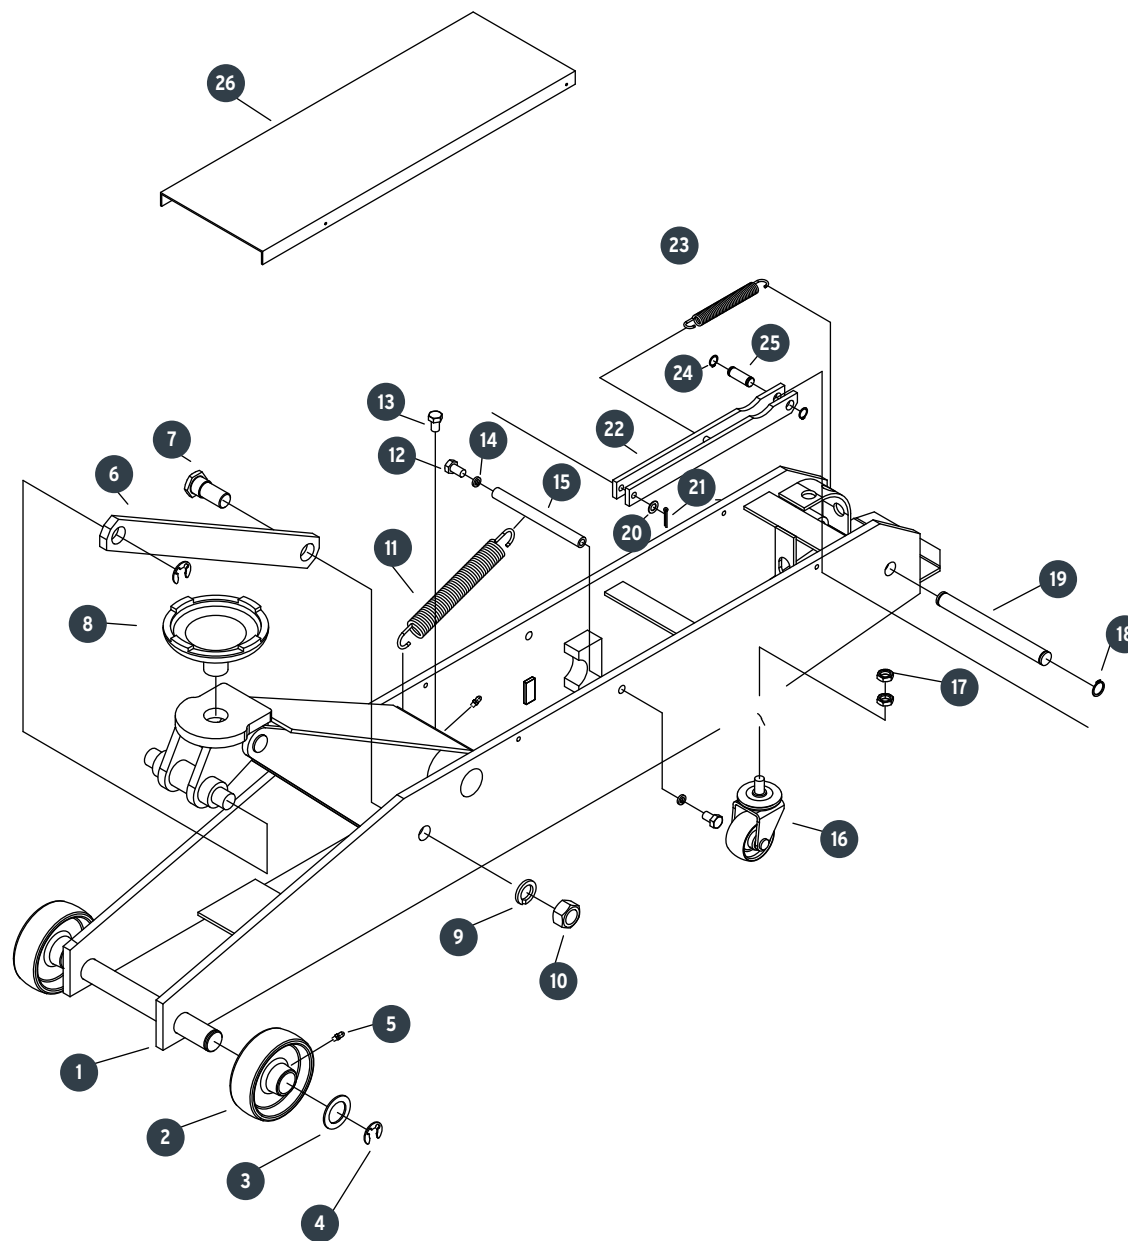

A

No.	Código	Clave	Descripción
1	913744	R1-GAPRO-5	Marco
2	913745	R2-GAPRO-5	Rueda
3	913746	R3-GAPRO-5	Rondana plana Ø28.5mm
4	913747	R4-GAPRO-5	Anillo "E" Ø29.5
5	913748	R5-GAPRO-5	Válvula
6	913749	R6-GAPRO-5	Unión
7	913750	R7-GAPRO-5	Tornillo hex. M20x50mm
8	913751	R8-GAPRO-5	Plato
9	913752	R9-GAPRO-5	Rondana de presión Ø21
10	913753	R10-GAPRO-5	Tuerca hexagonal M20
11	913754	R11-GAPRO-5	Resorte 200gr
12	913755	R12-GAPRO-5	Tornillo hex. M10x25mm
13	913756	R13-GAPRO-5	Tornillo hex. M10x16mm
14	913757	R14-GAPRO-5	Rondana de presión Ø11
15	913758	R15-GAPRO-5	Eje unión
16	913759	R16-GAPRO-5	Llanta giratoria
17	913760	R17-GAPRO-5	Tuerca hex. M12
18	913761	R18-GAPRO-5	Anillo "C" Ø16
19	913762	R19-GAPRO-5	Eje trasero
20	913763	R20-GAPRO-5	Rondana plana Ø9
21	913764	R21-GAPRO-5	Chaveta
22	913765	R22-GAPRO-5	Unión
23	913766	R23-GAPRO-5	Resorte
24	913767	R24-GAPRO-5	Anillo "C" Ø11
25	913768	R25-GAPRO-5	Perno
26	913769	R26-GAPRO-5	Cubierta

A

B

No.	Código	Clave	Descripción
27	913770	R27-GAPRO-5	Rondana Ø12
28	913771	R28-GAPRO-5	Anillo "E" Ø25
29	913772	R29-GAPRO-5	Anillo Ø61
30	913773	R30-GAPRO-5	Collar
31	913774	R31-GAPRO-5	Empaque de hule Ø52
32	913775	R32-GAPRO-5	Vástago
33	913776	R33-GAPRO-5	Collar
34	913777	R34-GAPRO-5	Junta de plástico Ø47
35	913778	R35-GAPRO-5	Empaque de hule Ø47
36	913779	R36-GAPRO-5	Rondana plana Ø40
37	913780	R37-GAPRO-5	Anillo "C" Ø36
38	913781	R38-GAPRO-5	Cilindro
39	913782	R39-GAPRO-5	Tapón llenado de aceite
40	913783	R40-GAPRO-5	Perno
41	913784	R41-GAPRO-5	Balín Ø6
42	913785	R42-GAPRO-5	Balín Ø9
43	913786	R43-GAPRO-5	Resorte 2gr
44	913787	R44-GAPRO-5	Rondana plana Ø12
45	913788	R45-GAPRO-5	Tornillo M12x20mm
46	913789	R46-GAPRO-5	Balín Ø4
47	913790	R47-GAPRO-5	Base del resorte
48	913791	R48-GAPRO-5	Resorte 1gr
49	913792	R49-GAPRO-5	Tornillo M9x12
50	913793	R50-GAPRO-5	Sello de hule Ø9
51	913794	R51-GAPRO-5	Tornillo M10x7mm
52	913795	R52-GAPRO-5	Sello de hule