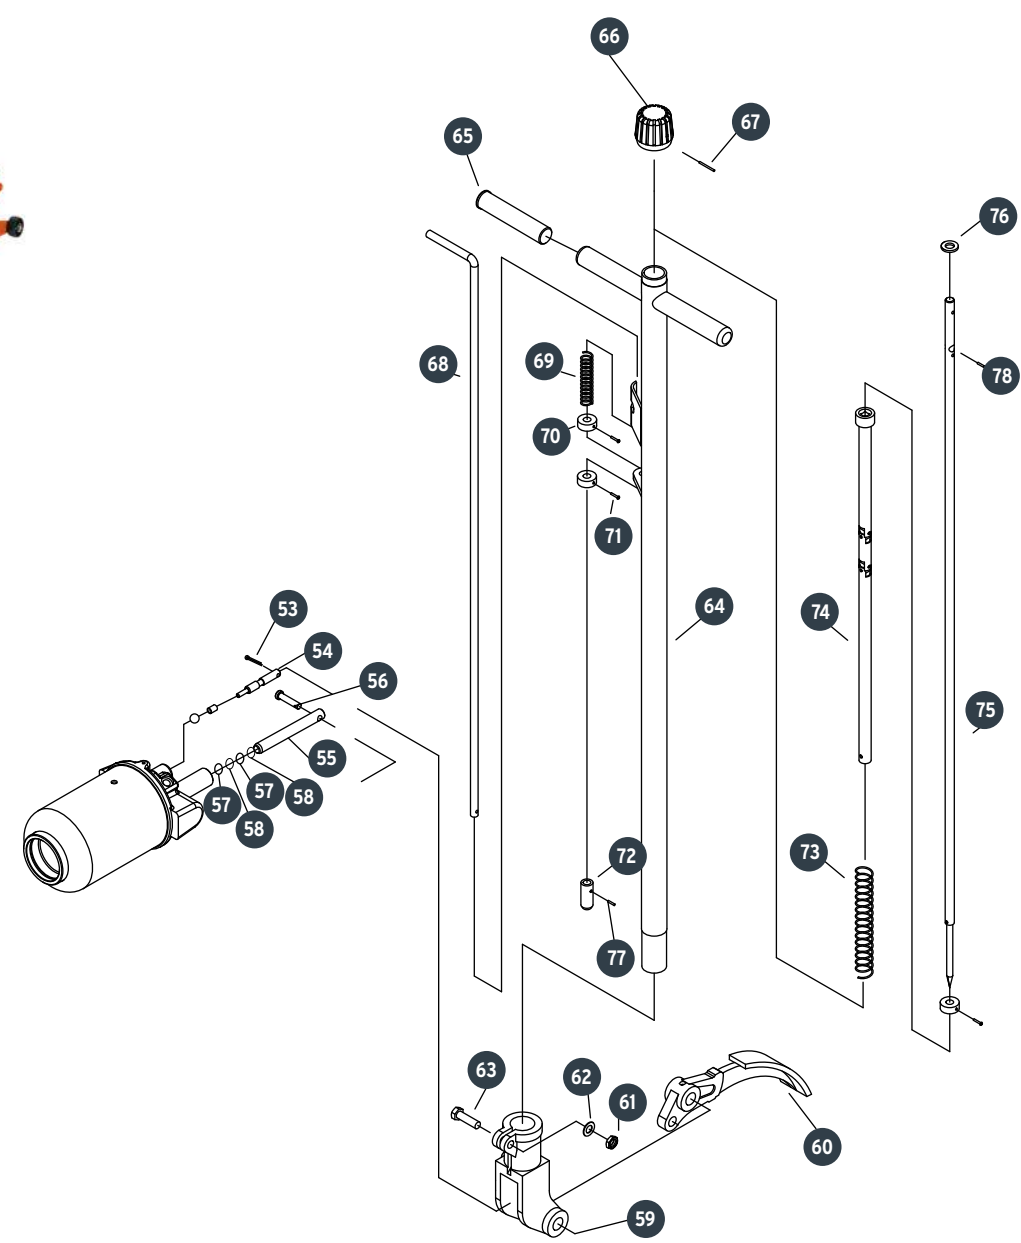

A

B

No.	Código	Clave	Descripción
27	913770	R27-GAPRO-5	Rondana Ø12
28	913771	R28-GAPRO-5	Anillo "E" Ø25
29	913772	R29-GAPRO-5	Anillo Ø61
30	913773	R30-GAPRO-5	Collar
31	913774	R31-GAPRO-5	Empaque de hule Ø52
32	913775	R32-GAPRO-5	Vástago
33	913776	R33-GAPRO-5	Collar
34	913777	R34-GAPRO-5	Junta de plástico Ø47
35	913778	R35-GAPRO-5	Empaque de hule Ø47
36	913779	R36-GAPRO-5	Rondana plana Ø40
37	913780	R37-GAPRO-5	Anillo "C" Ø36
38	913781	R38-GAPRO-5	Cilindro
39	913782	R39-GAPRO-5	Tapón llenado de aceite
40	913783	R40-GAPRO-5	Perno
41	913784	R41-GAPRO-5	Balín Ø6
42	913785	R42-GAPRO-5	Balín Ø9
43	913786	R43-GAPRO-5	Resorte 2gr
44	913787	R44-GAPRO-5	Rondana plana Ø12
45	913788	R45-GAPRO-5	Tornillo M12x20mm
46	913789	R46-GAPRO-5	Balín Ø4
47	913790	R47-GAPRO-5	Base del resorte
48	913791	R48-GAPRO-5	Resorte 1gr
49	913792	R49-GAPRO-5	Tornillo M9x12
50	913793	R50-GAPRO-5	Sello de hule Ø9
51	913794	R51-GAPRO-5	Tornillo M10x7mm
52	913795	R52-GAPRO-5	Sello de hule

B

C

No.	Código	Clave	Descripción
53	913796	R53-GAPRO-5	Chaveta
54	913797	R54-GAPRO-5	Válvula de liberación
55	913798	R55-GAPRO-5	Pistón
56	913799	R56-GAPRO-5	Perno
57	913800	R57-GAPRO-5	Empaque de hule Ø14
58	913801	R58-GAPRO-5	Junta de plástico
59	913802	R59-GAPRO-5	Soporte palanca
60	913803	R60-GAPRO-5	Pedal
61	913804	R61-GAPRO-5	Tuerca hex. M10
62	913805	R62-GAPRO-5	Rondana plana Ø10
63	913806	R63-GAPRO-5	Tornillo hex. M10x35mm
64	913807	R64-GAPRO-5	Palanca
65	913808	R65-GAPRO-5	Mango
66	913809	R66-GAPRO-5	Perilla
67	913810	R67-GAPRO-5	Perno
68	913811	R68-GAPRO-5	Seguro de palanca
69	913812	R69-GAPRO-5	Resorte
70	913813	R70-GAPRO-5	Collar
71	913814	R71-GAPRO-5	Prisionero Ø4x10
72	913815	R72-GAPRO-5	Perno
73	913816	R73-GAPRO-5	Resorte
74	913817	R74-GAPRO-5	Eje articulado
75	913818	R75-GAPRO-5	Eje de liberación
76	913819	R76-GAPRO-5	Rondana plana Ø11
77	913820	R77-GAPRO-5	Perno
78	913821	R78-GAPRO-5	Perno