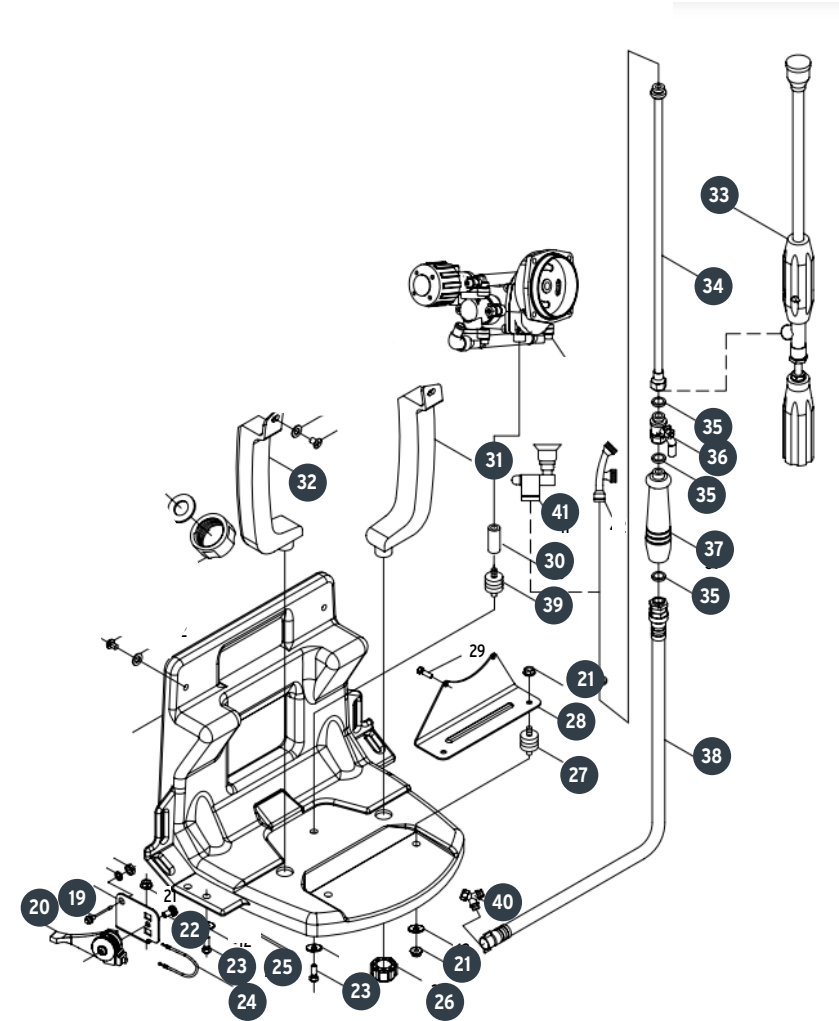

B

C

No.	Código	Clave	Descripción
1	938322	R1-FUG-252	Tapa de tanque
2	938323	R2-FUG-252	Base de tapón
3	938324	R3-FUG-252	Tapón
4	938325	R4-FUG-252	Sello empaque de tapa
5	938326	R5-FUG-252	Filtro de tanque
6	938327	R6.1-FUG-252	Tanque
6.1	938328	R6.1-FUG-252	Maguera de salida de tanque
6.2	938329	R6.2-FUG-252	Manguera para alimentar
6.3	938330	R6.3-FUG-252	Resorte de manguera
6.4	938331	R6.4-FUG-252	Abrazaderas de manguera
7	938332	R7-FUG-252	Ensamble de bomba
8	938333	R8-FUG-252	Ensamble de correas
9	938334	R9-FUG-252	Sello empaque de tapón
10	938335	R10-FUG-252	Tapón de tanque
11	938336	R11-FUG-252	4 tornillo cbz. phillips
13	938337	R13-FUG-252	Marco
14	938338	R14-FUG-252	Grapas
15	938339	R15-FUG-252	Respaldo
16	938340	R16-FUG-252	Tuerca M8
17	938341	R17-FUG-252	Arandela de presión M8
18	938342	R18-FUG-252	Ensamble de control de acelerador

C

D

No.	Código	Clave	Descripción
21	948343	R21-FUG-252	Tuerca M6
23	948344	R23-FUG-252	Tornillo cbz hex. arandela M6x20
24	948345	R24-FUG-252	Chicote de aceleración
25	948346	R25-FUG-252	Arnés de tierra
26	948347	R26-FUG-252	Tuerca M20
27	948348	R27-FUG-252	Amortiguador 6x44
28	948349	R28-FUG-252	Placa de conexiones
29	948350	R29-FUG-252	Boquilla doble
30	948351	R30-FUG-252	Soporte
31	948352	R31-FUG-252	Soporte derecho
32	948353	R32-FUG-252	Soporte izquierdo
33	948354	R33-FUG-252	Boquilla ajustable
34	948355	R34-FUG-252	Tubo pulverizador recto
35	948356	R35-FUG-252	Sello empaque Ø11
36	948357	R36-FUG-252	Válvula
37	948358	R37-FUG-252	Mango
38	948359	R38-FUG-252	Manguera flexible
39	948360	R39-FUG-252	Amortiguador 6x68
40	948361	R40-FUG-252	Conector T
41	948362	R41-FUG-252	Conector