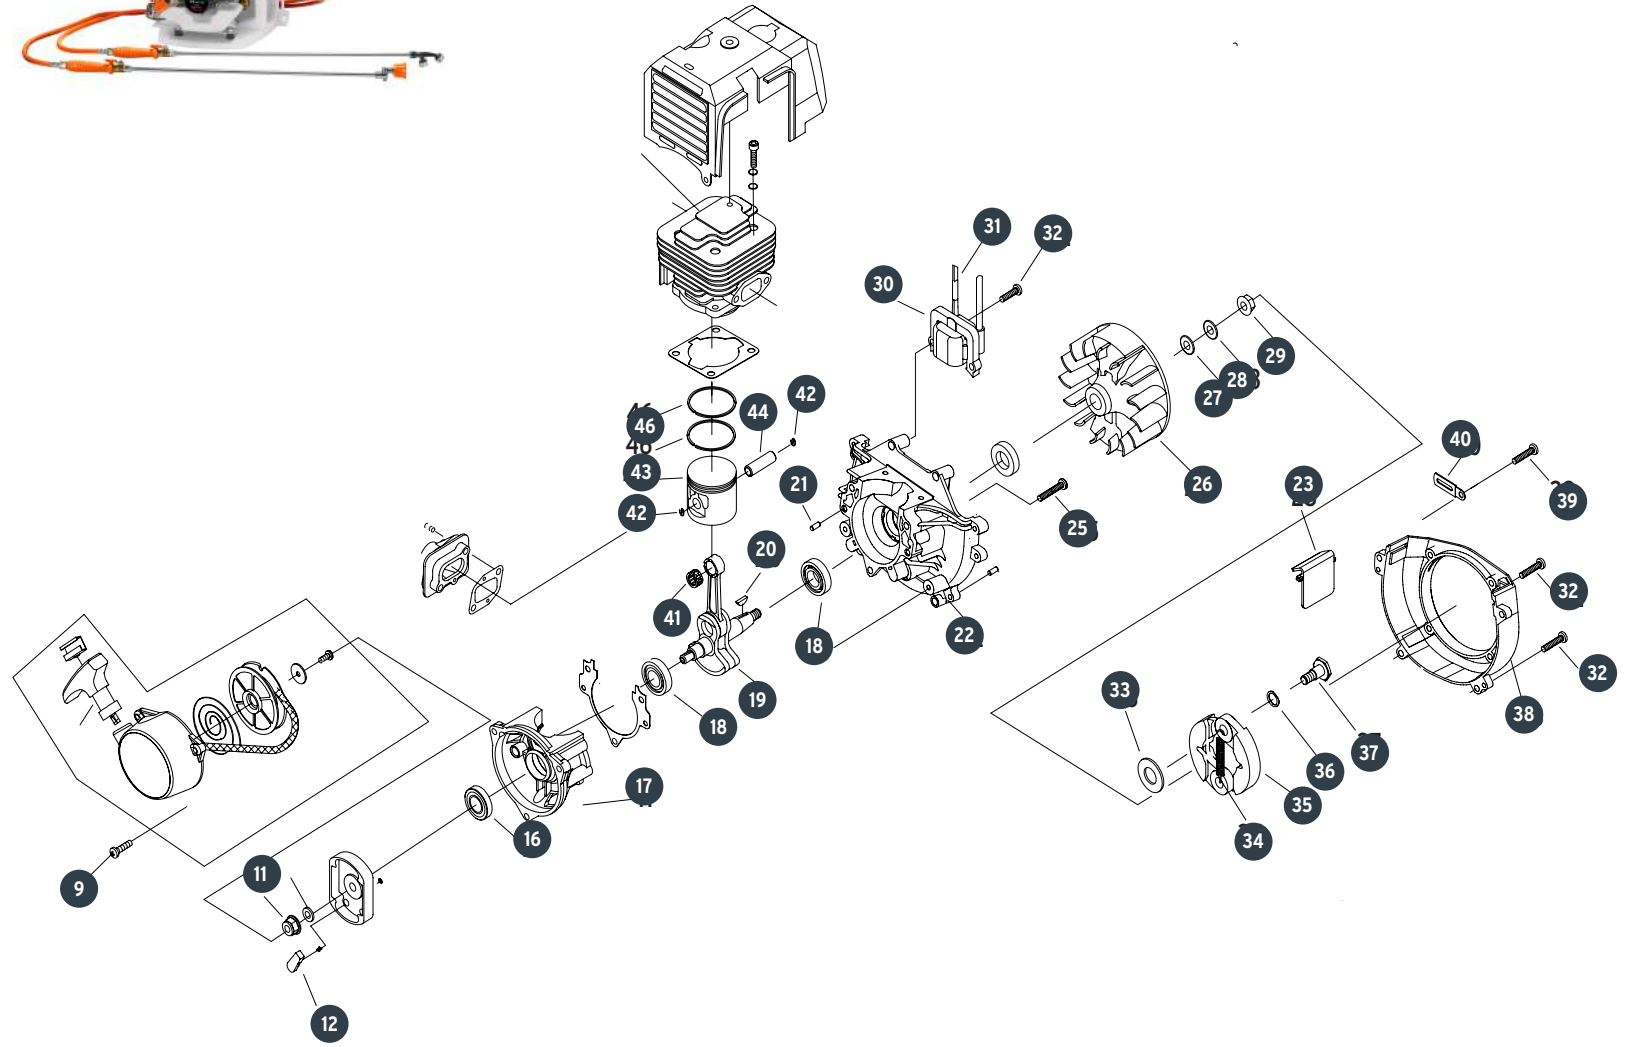

No.	Código	Clave	Descripción
9M	938257	R9M-FUG-252	Tornillo cbz.allen con ara. plana-pres.
11M	938258	R11M-FUG-252	Tuerca soporte M8
12M	938259	R12M-FUG-252	Ensamble de soporte de arranque
16M	938260	R16M-FUG-252	Retén 12x22x7
17M	938261	R17M-FUG-252	Tapa de carter
18M	938262	R18M-FUG-252	Balero de bolas 6201/P5
19M	938263	R19M-FUG-252	Ensamble de bielea y cigüeñal
20M	938264	R20M-FUG-252	Cuña 3x5x13
21M	938265	R21M-FUG-252	Perno B4x10
22M	938266	R22M-FUG-252	Carter
23M	938267	R23M-FUG-252	Deflector de porteccción
25M	938268	R25M-FUG-252	Tornillo cbz. allen M5x25
26M	938269	R26M-FUG-252	Rotor
27M	938270	R27M-FUG-252	Arandela plana Ø8
28M	938271	R28M-FUG-252	Arandela de presión Ø8
29M	938272	R29M-FUG-252	Tuerca de rotor M8
30M	938273	R30M-FUG-252	Bobina de encendido
30.1M	938274	R30.1M-FUG-252	Arandela aislante
31M	938275	R31M-FUG-252	Arnes electrico
32M	938276	R32M-FUG-252	Tornillo cbz. allen con arandela
33M	938277	R33M-FUG-252	Arandela plana Ø6
34M	938278	R34M-FUG-252	Resorte de clutch
35M	938279	R35M-FUG-252	Patas de clutch
36M	938280	R36M-FUG-252	Arandela ondulada Ø8
37M	938281	R37M-FUG-252	Tornillo especial M6x22
38M	938282	R38M-FUG-252	Carcasa de rotor
39M	938283	R39M-FUG-252	Tornillo cbz. allen con arandela
40M	938284	R40M-FUG-252	Filtro de gasolina
41M	938285	R41M-FUG-252	Balero de agujas
42M	938286	R42M-FUG-252	Seguro de perno
43M	938287	R43M-FUG-252	Pistón
44M	938288	R44M-FUG-252	Perno de pistón
45M	938289	R45M-FUG-252	Junta de carter
46M	938290	R46M-FUG-252	Anillo de pistón

A