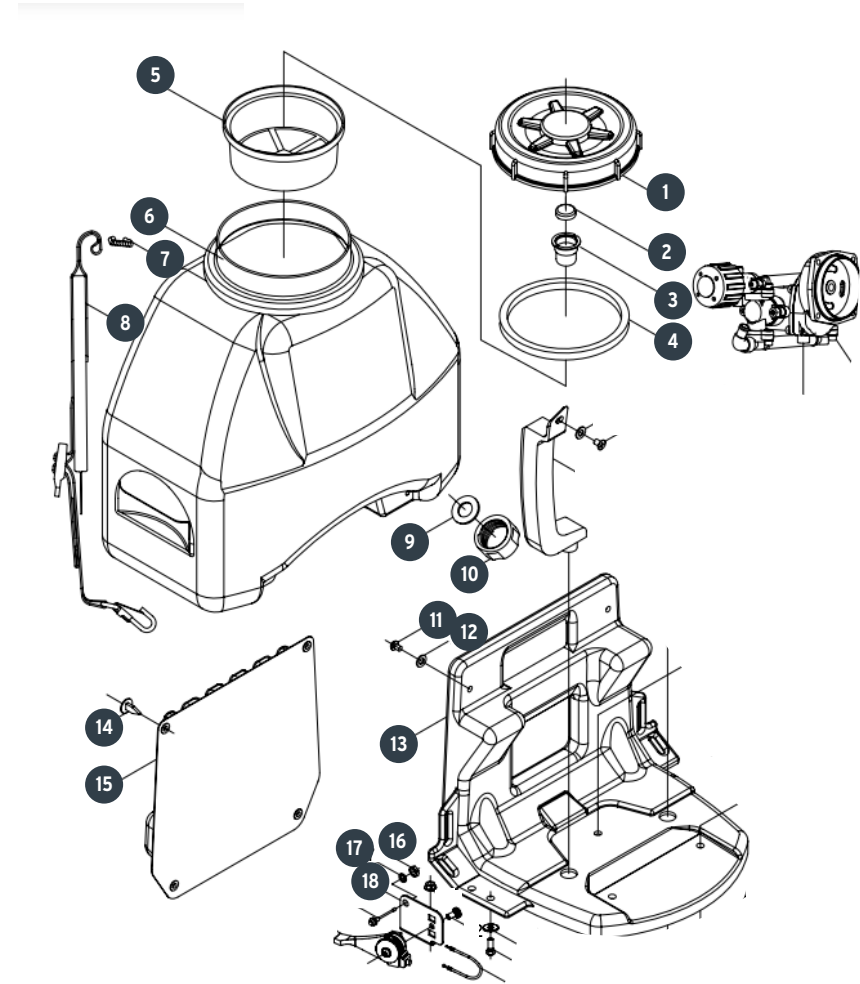

B

C

No.	Código	Clave	Descripción
1	938322	R1-FUG-252	Tapa de tanque
2	938323	R2-FUG-252	Base de tapón
3	938324	R3-FUG-252	Tapón
4	938325	R4-FUG-252	Sello empaque de tapa
5	938326	R5-FUG-252	Filtro de tanque
6	938327	R6.1-FUG-252	Tanque
6.1	938328	R6.1-FUG-252	Maguera de salida de tanque
6.2	938329	R6.2-FUG-252	Manguera para alimentar
6.3	938330	R6.3-FUG-252	Resorte de manguera
6.4	938331	R6.4-FUG-252	Abrazaderas de manguera
7	938332	R7-FUG-252	Ensamble de bomba
8	938333	R8-FUG-252	Ensamble de correas
9	938334	R9-FUG-252	Sello empaque de tapón
10	938335	R10-FUG-252	Tapón de tanque
11	938336	R11-FUG-252	4 tornillo cbz. phillips
13	938337	R13-FUG-252	Marco
14	938338	R14-FUG-252	Grapas
15	938339	R15-FUG-252	Respaldo
16	938340	R16-FUG-252	Tuerca M8
17	938341	R17-FUG-252	Arandela de presión M8
18	938342	R18-FUG-252	Ensamble de control de acelerador