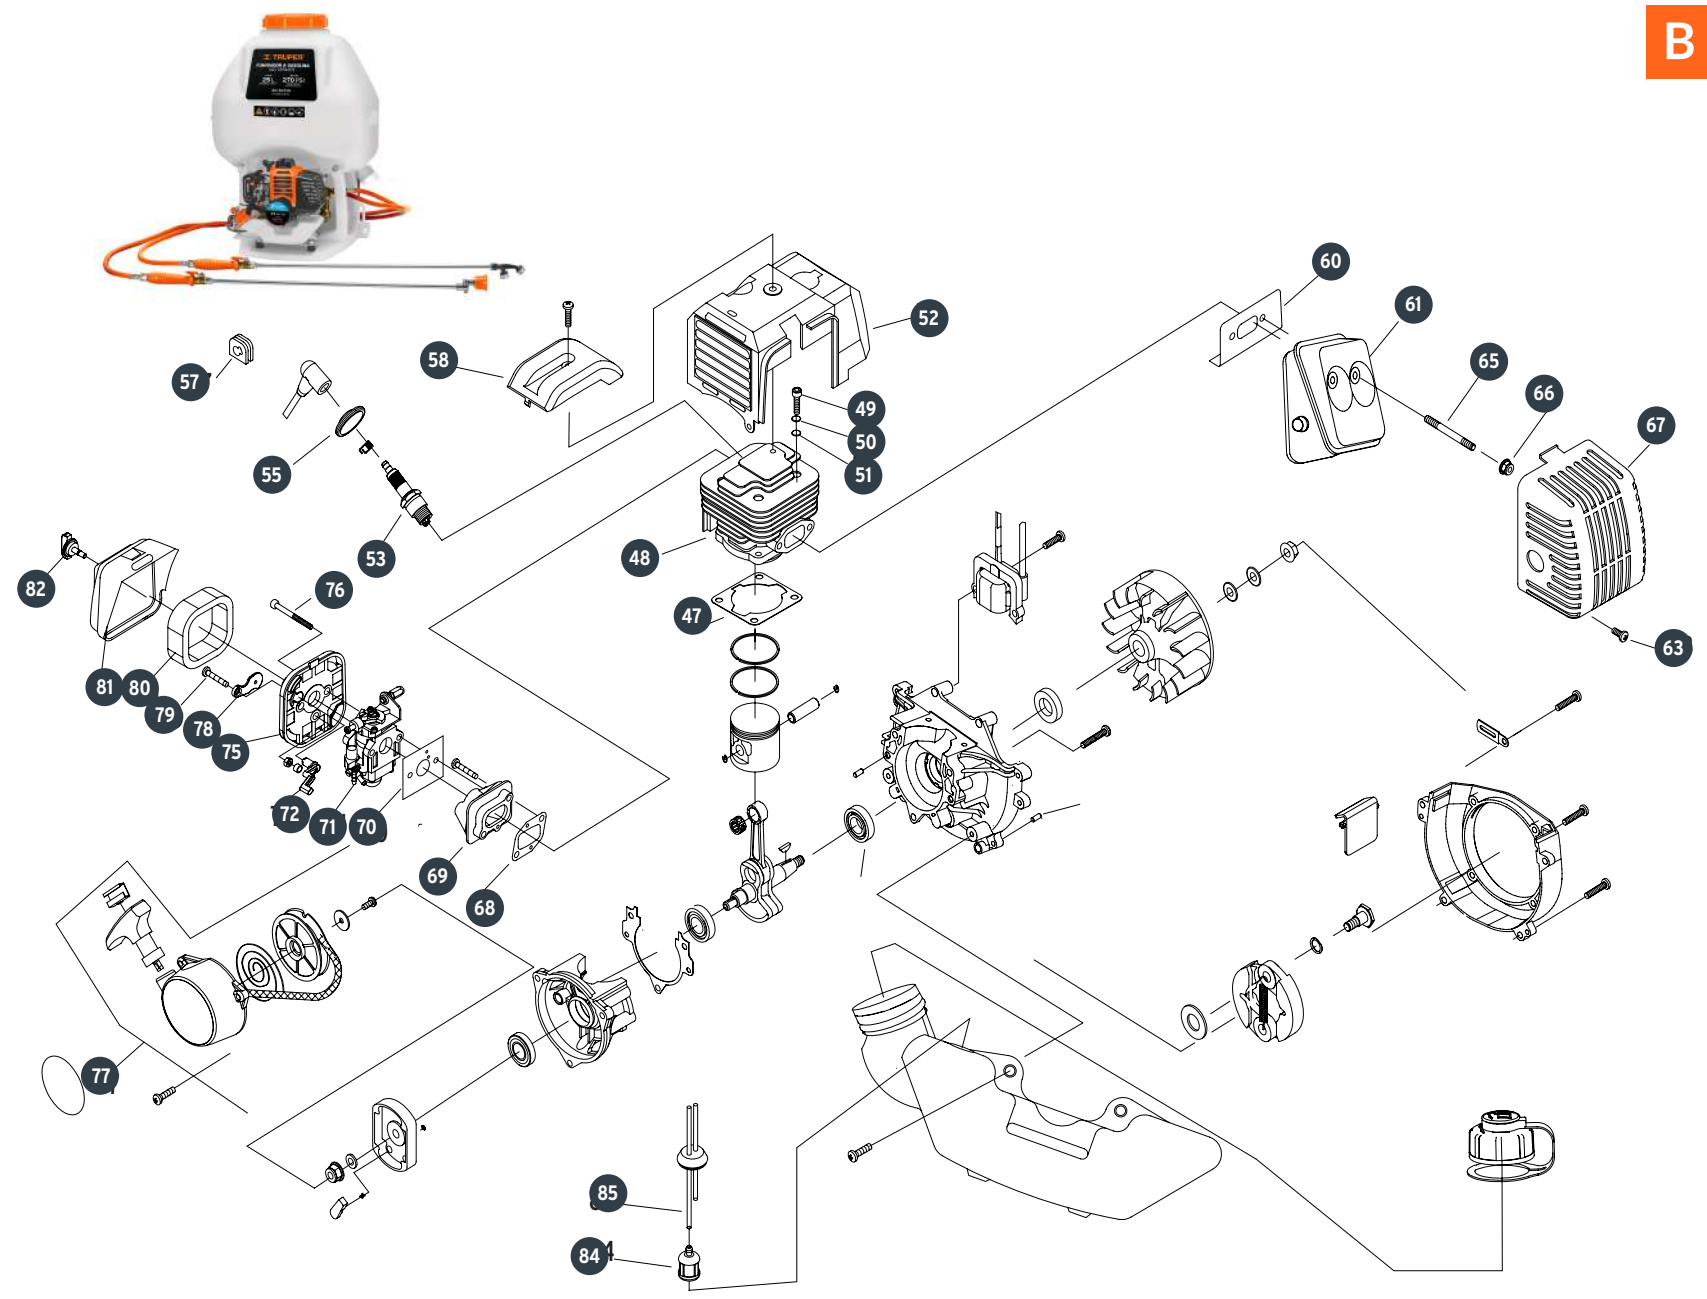

B

C

No.	Código	Clave	Descripción
1	938322	R1-FUG-252	Tapa de tanque
2	938323	R2-FUG-252	Base de tapón
3	938324	R3-FUG-252	Tapón
4	938325	R4-FUG-252	Sello empaque de tapa
5	938326	R5-FUG-252	Filtro de tanque
6	938327	R6.1-FUG-252	Tanque
6.1	938328	R6.1-FUG-252	Maguera de salida de tanque
6.2	938329	R6.2-FUG-252	Manguera para alimentar
6.3	938330	R6.3-FUG-252	Resorte de manguera
6.4	938331	R6.4-FUG-252	Abrazaderas de manguera
7	938332	R7-FUG-252	Ensamble de bomba
8	938333	R8-FUG-252	Ensamble de correas
9	938334	R9-FUG-252	Sello empaque de tapón
10	938335	R10-FUG-252	Tapón de tanque
11	938336	R11-FUG-252	4 tornillo cbz. phillips
13	938337	R13-FUG-252	Marco
14	938338	R14-FUG-252	Grapas
15	938339	R15-FUG-252	Respaldo
16	938340	R16-FUG-252	Tuerca M8
17	938341	R17-FUG-252	Arandela de presión M8
18	938342	R18-FUG-252	Ensamble de control de acelerador