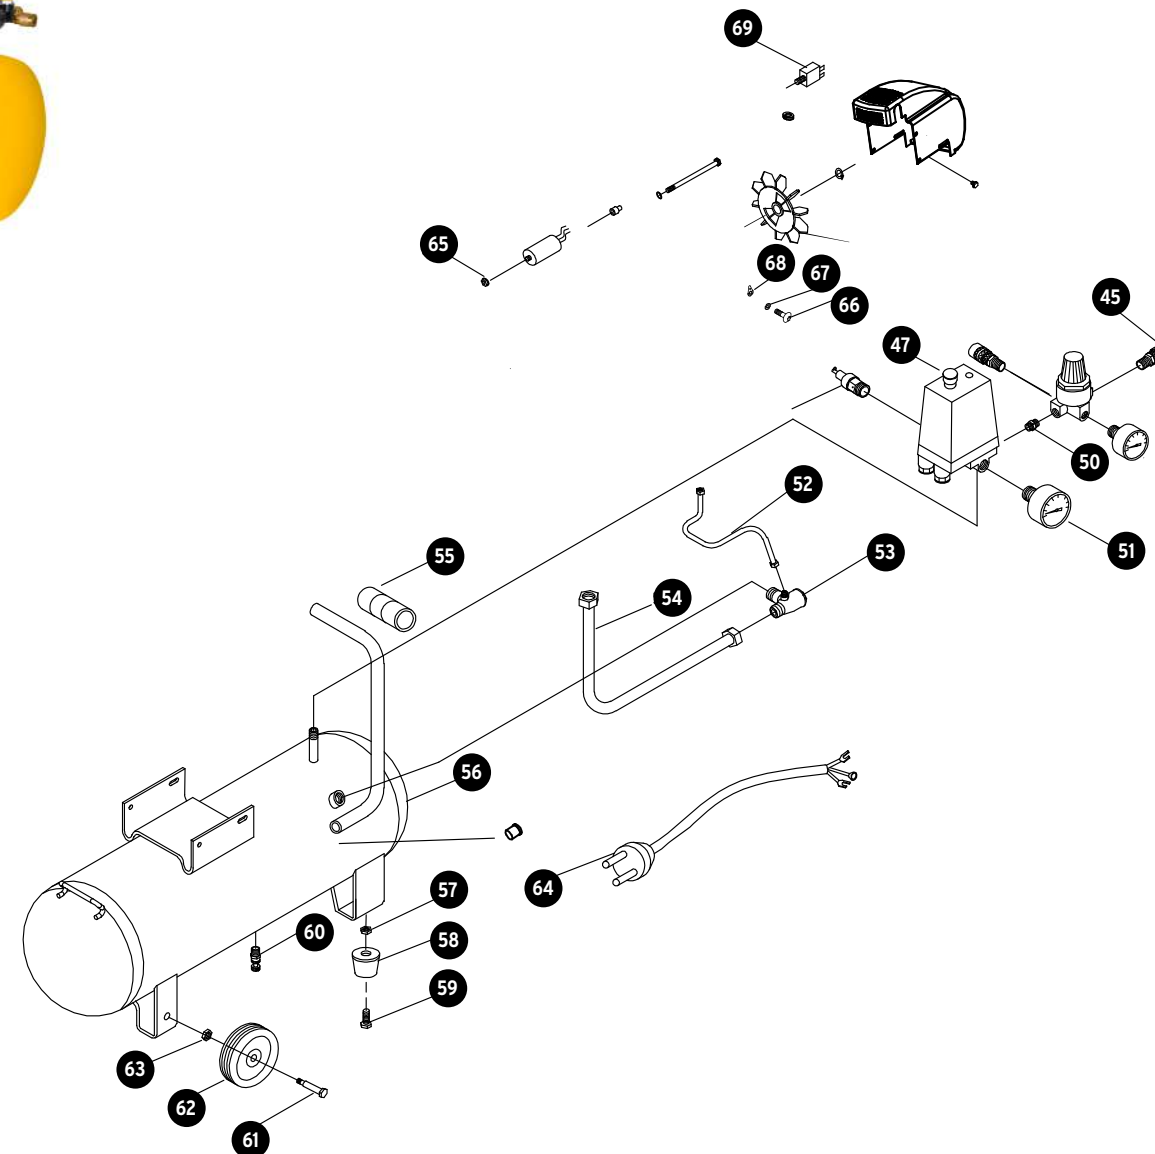

A

No.	Código	Clave	Descripción
1	934607	R1-COMP-40LP	Carter del motor
2	934608	R2-COMP-40LP	Cigüeñal
3	934609	R3-COMP-40LP	Biela
4	934610	R4-COMP-40LP	Tornillo M8x22 cuerda izquierda
5	934611	R5-COMP-40LP	Junta
6	934612	R6-COMP-40LP	Tapa del carter
7			
7.1	934613	R7-COMP-40LP	Ens. Tornillo M6x10
8	934615	R8-COMP-40LP	Sello de mirilla
9	934616	R9-COMP-40LP	Mirilla del nivel de aceite
10	934617	R10-COMP-40LP	Tornillo M6x16
11	934618	R11-COMP-40LP	Tapón de aceite
12	934619	R12-COMP-40LP	Seguro "C" Ø
13	934620	R13-COMP-40LP	Perno de pistón
14	934621	R14-COMP-40LP	Pistón
15			
16	934622	R15-COMP-40LP	Juego de anillo para pistón
17	934623	R17-COMP-40LP	Junta de cilindro
18	934624	R18-COMP-40LP	Cilindro
19	934625	R19-COMP-40LP	Arandela de presión Ø8
20	934626	R20-COMP-40LP	Tornillo M8x25
21	934627	R21-COMP-40LP	Junta de válvula
22	934628	R22-COMP-40LP	Ensamble de válvula

**B**

C

No.	Código	Clave	Descripción
50	934654	R50-COMP-40LP	Tubo de conexión
51	934655	R51-COMP-40LP	Manómetro 180 PSI
52	934656	R52-COMP-40LP	Tubo de salida
53	934657	R53-COMP-40LP	Válvula de anti retorno
54	934658	R54-COMP-40LP	Tubo de escape
55	934659	R55-COMP-40LP	Mango
56	934660	R56-COMP-40LP	Tanque
57	934661	R57-COMP-40LP	Tuerca de pata
58	934662	R58-COMP-40LP	Pata de goma
59	934663	R59-COMP-40LP	Tornillo M8x20
60	934664	R60-COMP-40LP	Válvula de drenado 1/4"
61	934665	R61-COMP-40LP	Tornillo M10x50
62	934666	R62-COMP-40LP	Ruedas
63	934667	R63-COMP-40LP	Tuerca
64	934668	R64-COMP-40LP	Cable de alimentación
65	934669	R65-COMP-40LP	Tuerca
66	934670	R66-COMP-40LP	Tornillo M5x6
67	934671	R67-COMP-40LP	Arandela de presión Ø5
68	934672	R68-COMP-40LP	Marca de tierra física
69	934673	R69-COMP-40LP	Protector térmico 15A