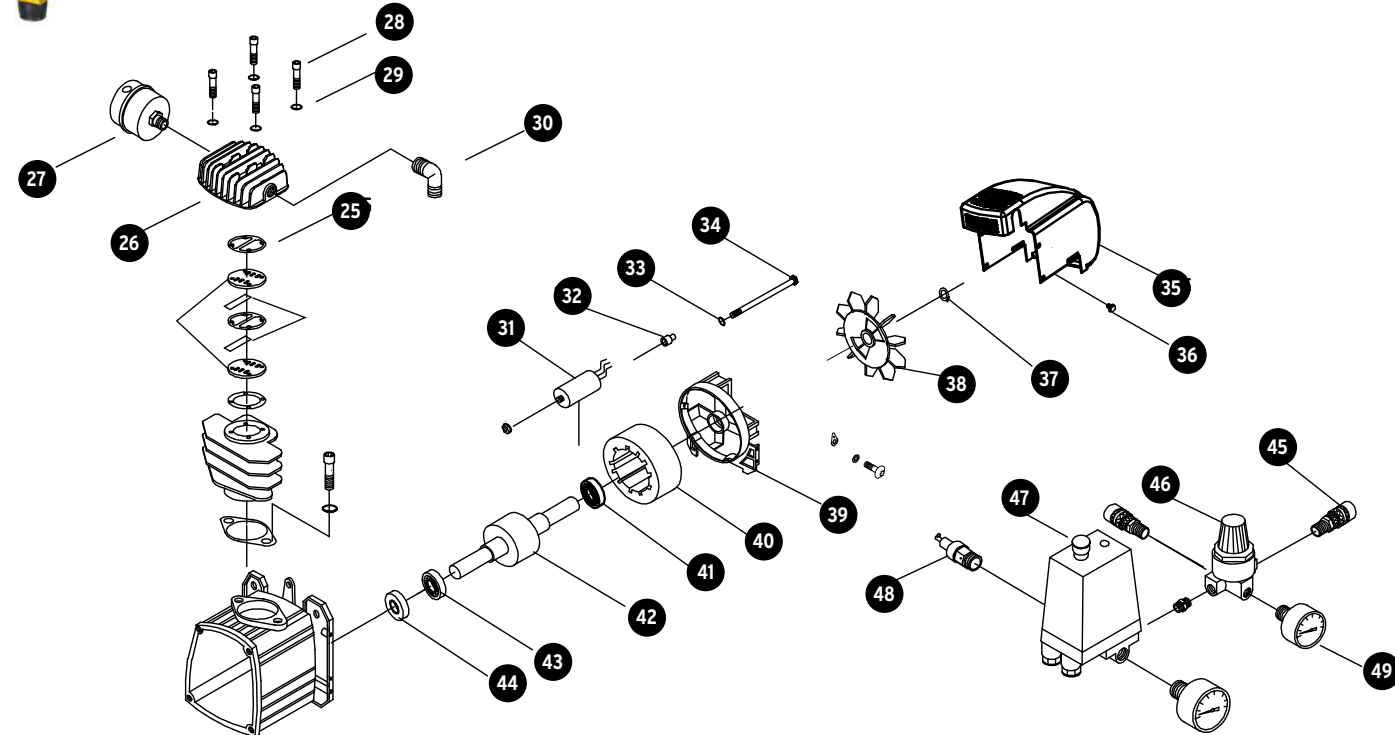

A

No.	Código	Clave	Descripción
1	934607	R1-COMP-40LP	Carter del motor
2	934608	R2-COMP-40LP	Cigüeñal
3	934609	R3-COMP-40LP	Biela
4	934610	R4-COMP-40LP	Tornillo M8x22 cuerda izquierda
5	934611	R5-COMP-40LP	Junta
6	934612	R6-COMP-40LP	Tapa del carter
7			
7.1	934613	R7-COMP-40LP	Ens. Tornillo M6x10
8	934615	R8-COMP-40LP	Sello de mirilla
9	934616	R9-COMP-40LP	Mirilla del nivel de aceite
10	934617	R10-COMP-40LP	Tornillo M6x16
11	934618	R11-COMP-40LP	Tapón de aceite
12	934619	R12-COMP-40LP	Seguro "C" Ø
13	934620	R13-COMP-40LP	Perno de pistón
14	934621	R14-COMP-40LP	Pistón
15			
16	934622	R15-COMP-40LP	Juego de anillo para pistón
17	934623	R17-COMP-40LP	Junta de cilindro
18	934624	R18-COMP-40LP	Cilindro
19	934625	R19-COMP-40LP	Arandela de presión Ø8
20	934626	R20-COMP-40LP	Tornillo M8x25
21	934627	R21-COMP-40LP	Junta de válvula
22	934628	R22-COMP-40LP	Ensamble de válvula

**B**

C

No.	Código	Clave	Descripción
50	934654	R50-COMP-40LP	Tubo de conexión
51	934655	R51-COMP-40LP	Manómetro 180 PSI
52	934656	R52-COMP-40LP	Tubo de salida
53	934657	R53-COMP-40LP	Válvula de anti retorno
54	934658	R54-COMP-40LP	Tubo de escape
55	934659	R55-COMP-40LP	Mango
56	934660	R56-COMP-40LP	Tanque
57	934661	R57-COMP-40LP	Tuerca de pata
58	934662	R58-COMP-40LP	Pata de goma
59	934663	R59-COMP-40LP	Tornillo M8x20
60	934664	R60-COMP-40LP	Válvula de drenado 1/4"
61	934665	R61-COMP-40LP	Tornillo M10x50
62	934666	R62-COMP-40LP	Ruedas
63	934667	R63-COMP-40LP	Tuerca
64	934668	R64-COMP-40LP	Cable de alimentación
65	934669	R65-COMP-40LP	Tuerca
66	934670	R66-COMP-40LP	Tornillo M5x6
67	934671	R67-COMP-40LP	Arandela de presión Ø5
68	934672	R68-COMP-40LP	Marca de tierra física
69	934673	R69-COMP-40LP	Protector térmico 15A