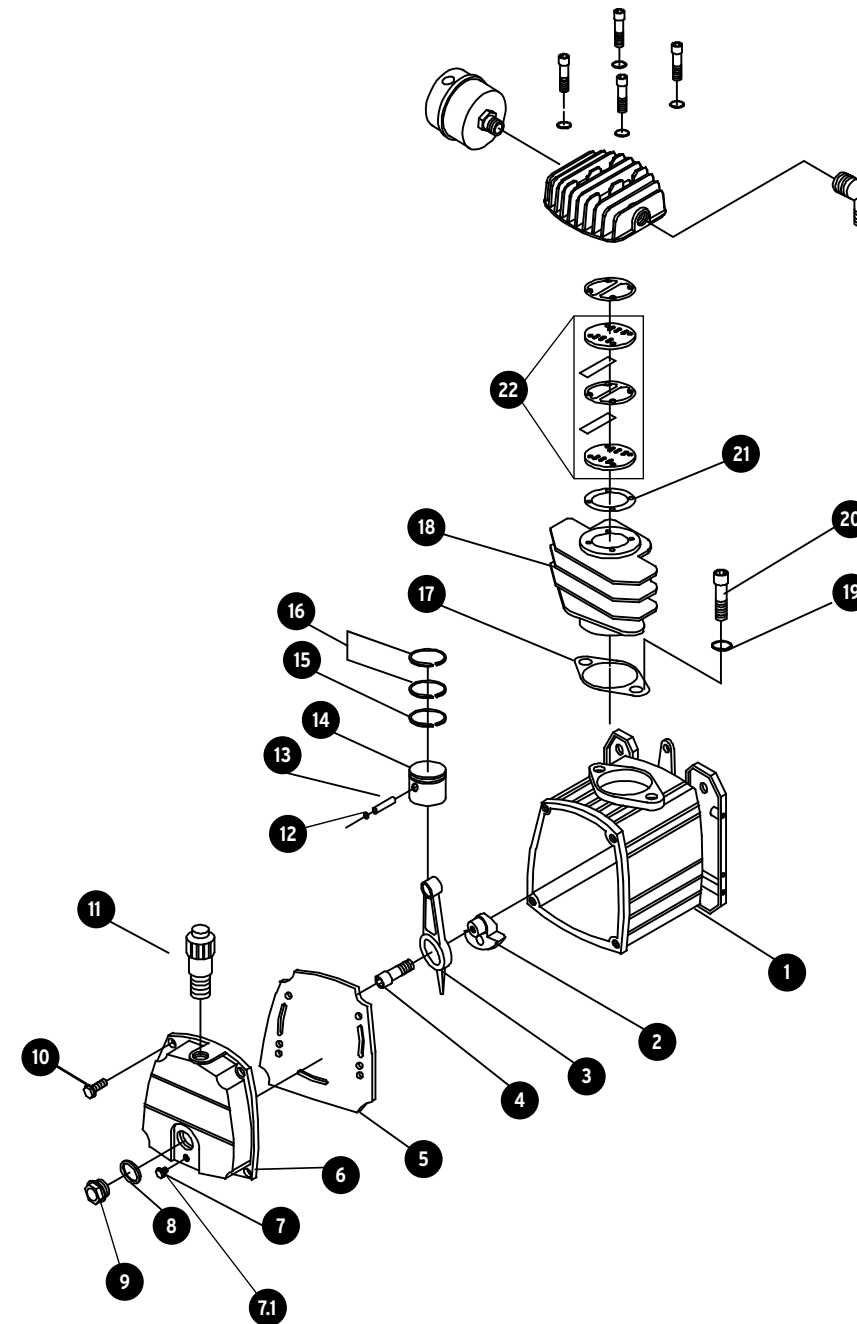

A

No.	Código	Clave	Descripción
1	934607	R1-COMP-40LP	Carter del motor
2	934608	R2-COMP-40LP	Cigüeñal
3	934609	R3-COMP-40LP	Biela
4	934610	R4-COMP-40LP	Tornillo M8x22 cuerda izquierda
5	934611	R5-COMP-40LP	Junta
6	934612	R6-COMP-40LP	Tapa del carter
7			
7.1	934613	R7-COMP-40LP	Ens. Tornillo M6x10
8	934615	R8-COMP-40LP	Sello de mirilla
9	934616	R9-COMP-40LP	Mirilla del nivel de aceite
10	934617	R10-COMP-40LP	Tornillo M6x16
11	934618	R11-COMP-40LP	Tapón de aceite
12	934619	R12-COMP-40LP	Seguro "C" Ø
13	934620	R13-COMP-40LP	Perno de pistón
14	934621	R14-COMP-40LP	Pistón
15			
16	934622	R15-COMP-40LP	Juego de anillo para pistón
17	934623	R17-COMP-40LP	Junta de cilindro
18	934624	R18-COMP-40LP	Cilindro
19	934625	R19-COMP-40LP	Arandela de presión Ø8
20	934626	R20-COMP-40LP	Tornillo M8x25
21	934627	R21-COMP-40LP	Junta de válvula
22	934628	R22-COMP-40LP	Ensamble de válvula

**B**

C

No.	Código	Clave	Descripción
50	934654	R50-COMP-40LP	Tubo de conexión
51	934655	R51-COMP-40LP	Manómetro 180 PSI
52	934656	R52-COMP-40LP	Tubo de salida
53	934657	R53-COMP-40LP	Válvula de anti retorno
54	934658	R54-COMP-40LP	Tubo de escape
55	934659	R55-COMP-40LP	Mango
56	934660	R56-COMP-40LP	Tanque
57	934661	R57-COMP-40LP	Tuerca de pata
58	934662	R58-COMP-40LP	Pata de goma
59	934663	R59-COMP-40LP	Tornillo M8x20
60	934664	R60-COMP-40LP	Válvula de drenado 1/4"
61	934665	R61-COMP-40LP	Tornillo M10x50
62	934666	R62-COMP-40LP	Ruedas
63	934667	R63-COMP-40LP	Tuerca
64	934668	R64-COMP-40LP	Cable de alimentación
65	934669	R65-COMP-40LP	Tuerca
66	934670	R66-COMP-40LP	Tornillo M5x6
67	934671	R67-COMP-40LP	Arandela de presión Ø5
68	934672	R68-COMP-40LP	Marca de tierra física
69	934673	R69-COMP-40LP	Protector térmico 15A