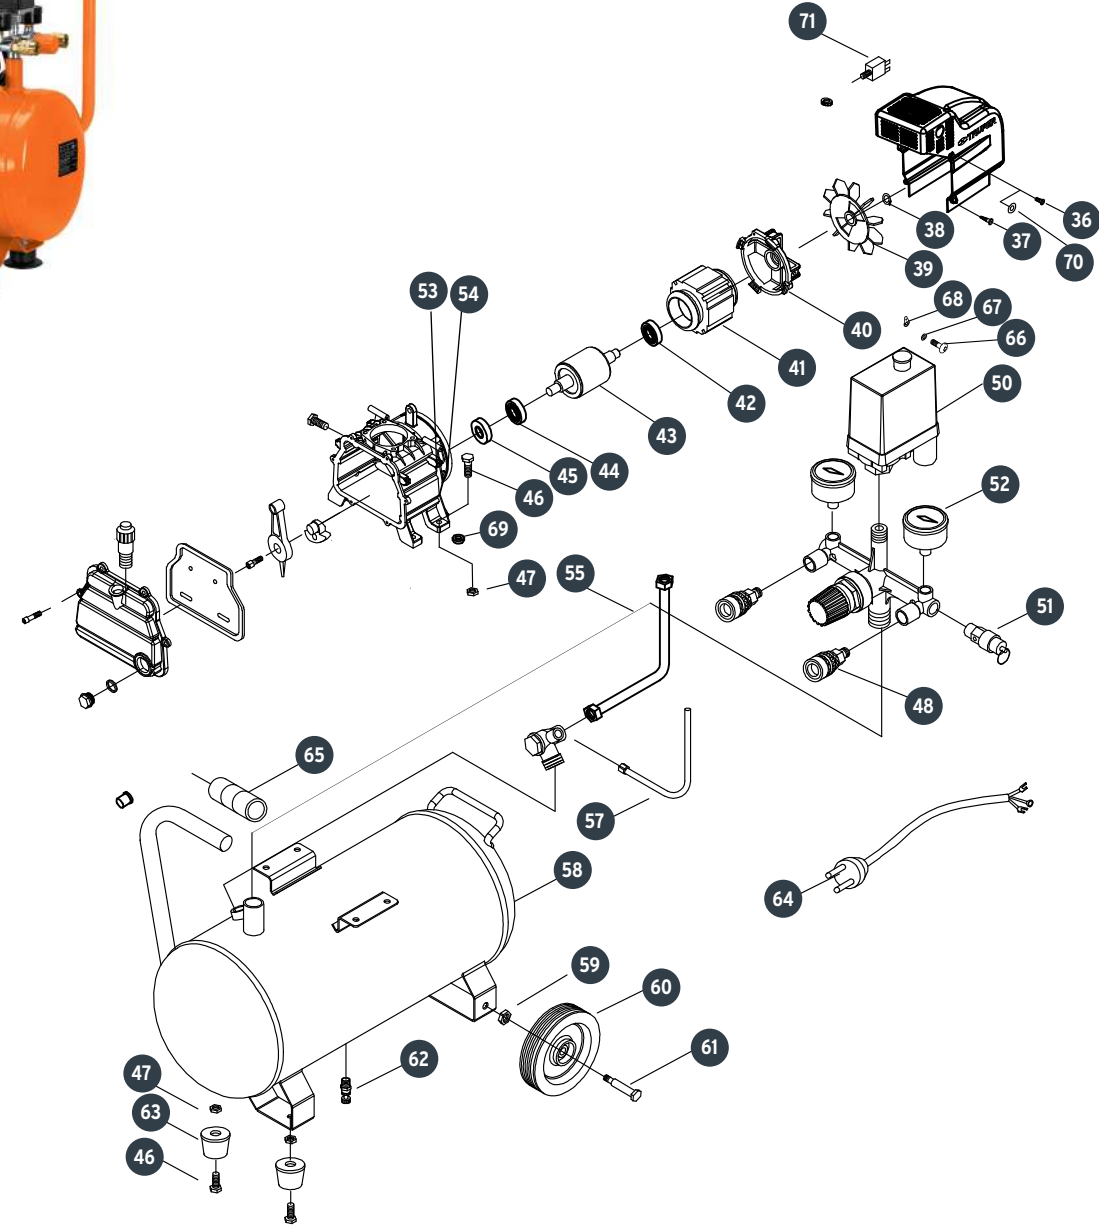

B

No.	Código	Clave	Descripción
36	934572	R36-COMP-25LT	Tornillo M5x10
37	934573	R37-COMP-25LT	Tornillo St3.5x12
38	934574	R38-COMP-25LT	Seguro Ø14
39	934575	R39-COMP-25LT	Ventilador
40	934576	R40-COMP-25LT	Tapa del motor
41	934577	R41-COMP-25LT	Estator
42	934578	R42-COMP-25LT	Rodamiento 6202
43	934579	R43-COMP-25LT	Rotor
44	934580	R44-COMP-25LT	Rodamiento 6204
45	934581	R45-COMP-25LT	Sello de aceite 40x20
46	934582	R46-COMP-25LT	Tornillo M8x25
47	934583	R47-COMP-25LT	Tuerca M17
48	934584	R48-COMP-25LT	Válvula de salida
50	934585	R50-COMP-25LT	Presostato
51	934586	R51-COMP-25LT	Válvula de seguridad
52	934587	R52-COMP-25LT	Manómetro
53	934588	R53-COMP-25LT	Tapa
54	934589	R54-COMP-25LT	Tornillo M5x14
55	934590	R55-COMP-25LT	Tubo de descarga
57	934591	R57-COMP-25LT	Tubo de alivio
58	934592	R58-COMP-25LT	Tanque
59	934593	R59-COMP-25LT	Tuerca M17
60	934594	R60-COMP-25LT	Rueda
61	934595	R61-COMP-25LT	Tornillo M10x50
62	934596	R62-COMP-25LT	Válvula de drenado
63	934597	R63-COMP-25LT	Pata de goma
64	934598	R64-COMP-25LT	Cable y clavija
65	934599	R65-COMP-25LT	Mango de hule
66	934500	R66-COMP-25LT	Tornillo M5x6
67	934601	R67-COMP-25LT	Arandela de presión M5
68	934602	R68-COMP-25LT	Marca de tierra física
69	934603	R69-COMP-25LT	Empaque
70	934604	R70-COMP-25LT	Arandela
71	934605	R71-COMP-25LT	Int.de sobrecarga 15A, 125/250VAC

B