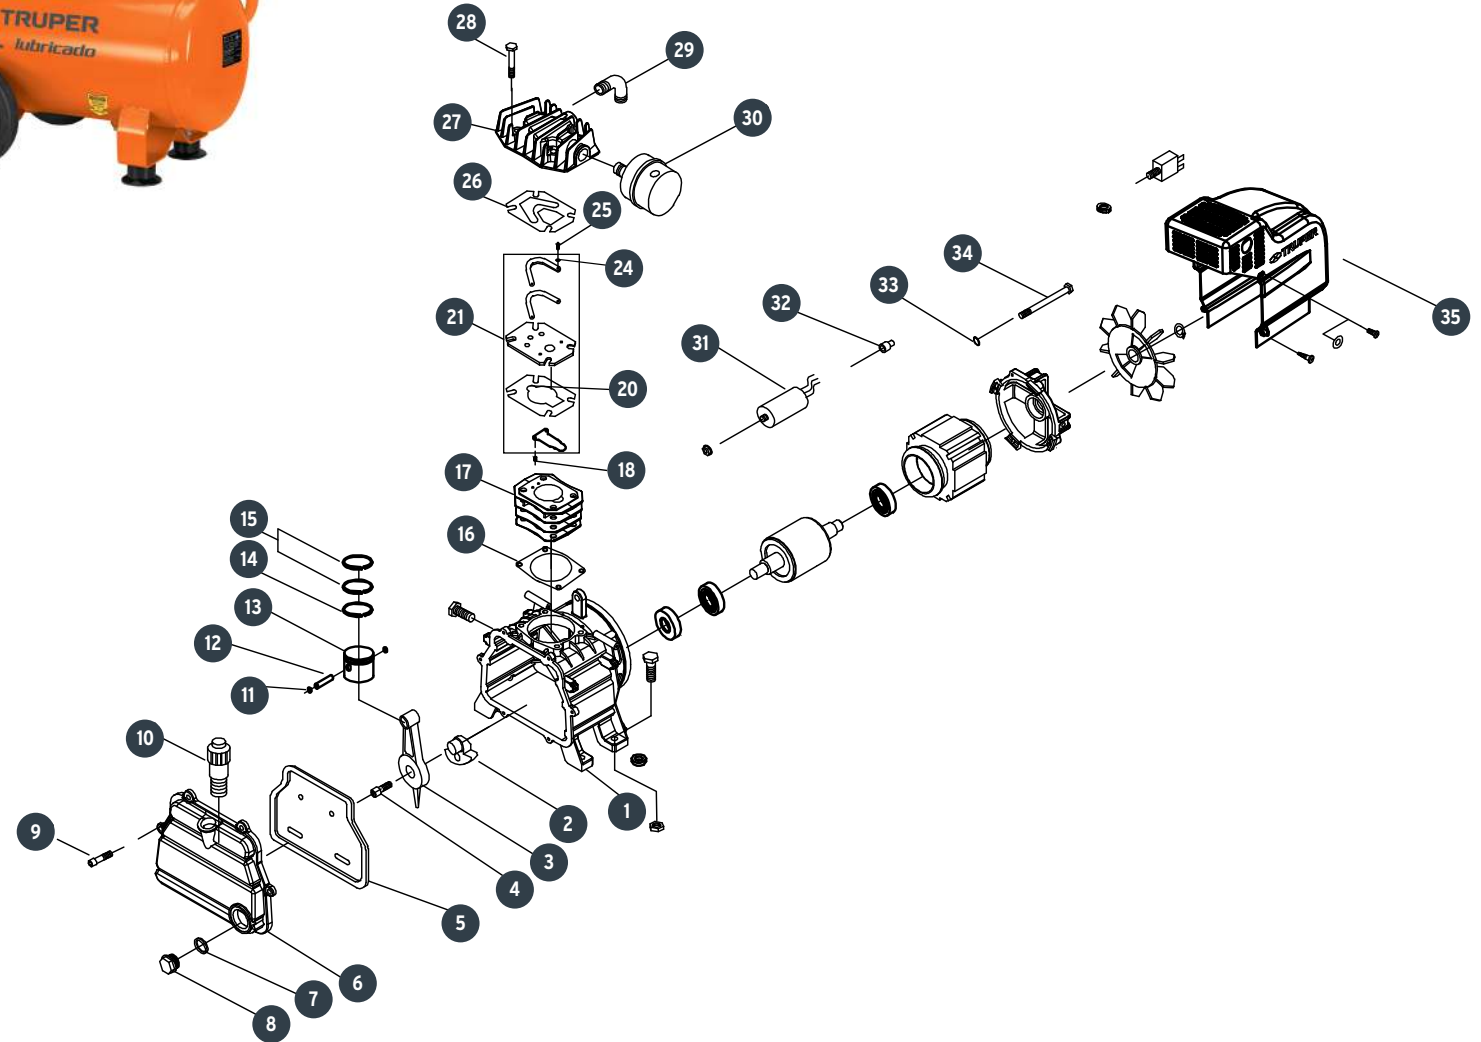

**A**

No.	Código	Clave	Descripción
1	934541	R1-COMP-25LT	Carter del motor
2	934542	R2-COMP-25LT	Cigüeñal
3	934543	R3-COMP-25LT	Biela
4	934544	R4-COMP-25LT	Tornillo M8x22 cuerda izquierda
5	934545	R5-COMP-25LT	Junta
6	934546	R6-COMP-25LT	Tapa del carter
7	934547	R7-COMP-25LT	Sello del tapón
8	934548	R8-COMP-25LT	Mirilla del nivel de aceite
9	934549	R9-COMP-25LT	Tornillo M6x16
10	934550	R10-COMP-25LT	Tapón de aceite
11	934551	R11-COMP-25LT	Seguro "C" Ø
12	934552	R12-COMP-25LT	Perno de pistón
13	934553	R13-COMP-25LT	Pistón
14	934554	R14-COMP-25LT	Set de anillos
15	934554	R15-COMP-25LT	Set de anillos
16	934555	R16-COMP-25LT	Junta de cilindro
17	934556	R17-COMP-25LT	Cilindro
18	934557	R18-COMP-25LT	Soporte de válvula
20	934558	R20-COMP-25LT	Junta de válvula
21	934559	R21-COMP-25LT	Ensamble de válvula
24	934560	R24-COMP-25LT	Arandela de presión M5
25	934561	R25-COMP-25LT	Tornillo M4x6
26	934562	R26-COMP-25LT	Junta de cilindro superior
27	934563	R27-COMP-25LT	Tapa del cilindro
28	934564	R28-COMP-25LT	Tornillos M7x105
29	934565	R29-COMP-25LT	Conector de descarga
30	934566	R30-COMP-25LT	Filtro de aire
31	934567	R31-COMP-25LT	Capacitor 125uF 250 VAC
32	934568	R32-COMP-25LT	Capuchón enroscable
33	934569	R33-COMP-25LT	Arandela ondulada Ø5
34	934570	R34-COMP-25LT	Tornillo M5x105
35	934571	R35-COMP-25LT	Tapa plástica