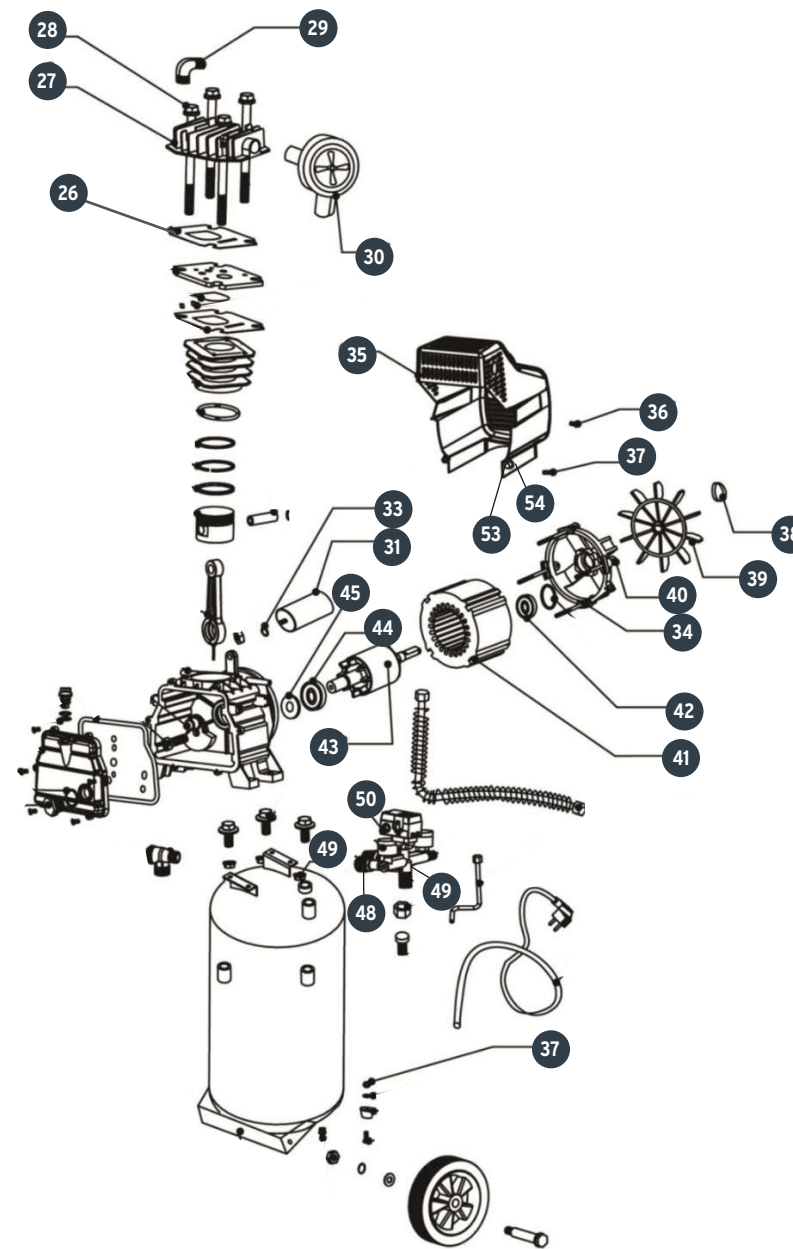

A

No.	Código	Clave	Descripción
1	940104	R1-COMP-80LV	Cárter del motor
2	940105	R2-COMP-80LV	Cigüeñal
3	940106	R3-COMP-80LV	Biela
4	940107	R4-COMP-80LV	Tornillo M8x22 cuerda izquierda
5	940108	R5-COMP-80LV	Junta
6	940109	R6-COMP-80LV	Tapa del cárter
7	940110	R7-COMP-80LV	Sello del tapón
8	940111	R8-COMP-80LV	Mirilla del nivel aceite
9	940112	R9-COMP-80LV	Tornillo M6x16
10	940113	R10-COMP-80LV	Tapón de aceite
11	940114	R11-COMP-80LV	Seguro "C" Ø32
12	940115	R12-COMP-80LV	Perno de pistón
13	940116	R13-COMP-80LV	Pistón
14	940117	R14-COMP-80LV	Set de anillos
16	940118	R16-COMP-80LV	Junta de cilindro
17	940119	R17-COMP-80LV	Cilindro
18	940120	R18-COMP-80LV	Soporte de válvula
19	940122	R19-COMP-80LV	Junta de válvula
20	940121	R20-COMP-80LV	Válvula
21	940123	R21-COMP-80LV	Ensamble de válvula

B

C

C

No.	Código	Clave	Descripción
51	940147	R51-COMP-80LV	Válvula de seguridad
52	940148	R52-COMP-80LV	Juego de manómetros
53	940149	R53-COMP-80LV	Tapa
54	940150	R54-COMP-80LV	Tornillos M5x14
55	940151	R55-COMP-80LV	Tubo de descarga
56	940152	R56-COMP-80LV	Válvula antiretorno
57	940153	R57-COMP-80LV	Tubo de alivio
58	940154	R58-COMP-80LV	Tanque
60	940155	R60-COMP-80LV	Rueda
61	940156	R61-COMP-80LV	Tornillo M10x50
62	940157	R62-COMP-80LV	Válvula de drenado
63	ACC		Pata de goma
64	940158	R64-COMP-80LV	Cable y clavija
65	ACC		Mango de hule
66	940159	R66-COMP-80LV	Tornillo M5x6
67	ACC		Arandela de presión M5
69	940160	R69-COMP-80LV	Sello
71	940161	R71-COMP-80LV	Interruptor de sobrecarga 15A, 125/250 VAC