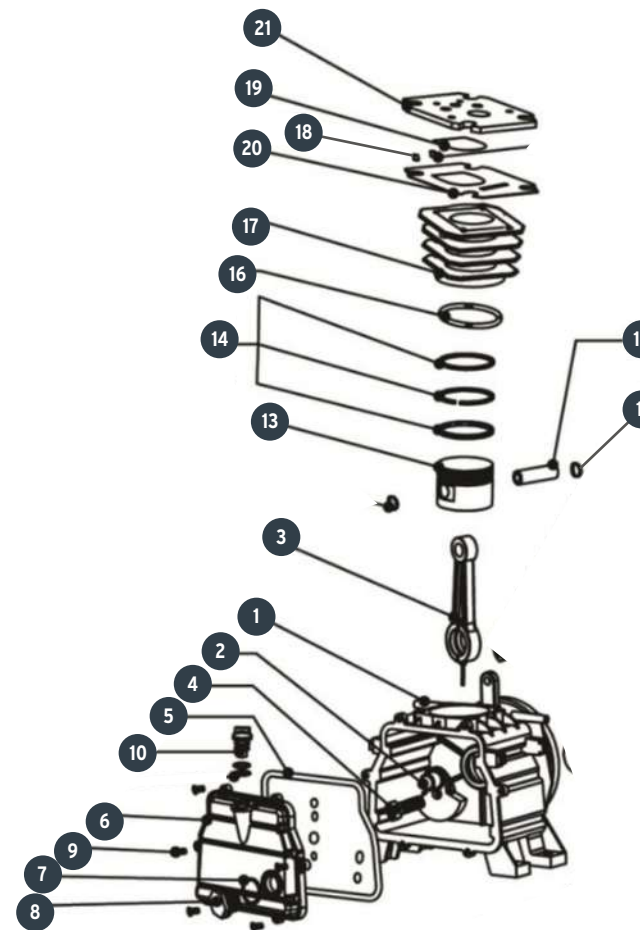

A

No.	Código	Clave	Descripción
1	940104	R1-COMP-80LV	Cárter del motor
2	940105	R2-COMP-80LV	Cigüeñal
3	940106	R3-COMP-80LV	Biela
4	940107	R4-COMP-80LV	Tornillo M8x22 cuerda izquierda
5	940108	R5-COMP-80LV	Junta
6	940109	R6-COMP-80LV	Tapa del cárter
7	940110	R7-COMP-80LV	Sello del tapón
8	940111	R8-COMP-80LV	Mirilla del nivel aceite
9	940112	R9-COMP-80LV	Tornillo M6x16
10	940113	R10-COMP-80LV	Tapón de aceite
11	940114	R11-COMP-80LV	Seguro "C" Ø32
12	940115	R12-COMP-80LV	Perno de pistón
13	940116	R13-COMP-80LV	Pistón
14	940117	R14-COMP-80LV	Set de anillos
16	940118	R16-COMP-80LV	Junta de cilindro
17	940119	R17-COMP-80LV	Cilindro
18	940120	R18-COMP-80LV	Soporte de válvula
19	940122	R19-COMP-80LV	Junta de válvula
20	940121	R20-COMP-80LV	Válvula
21	940123	R21-COMP-80LV	Ensamble de válvula

A