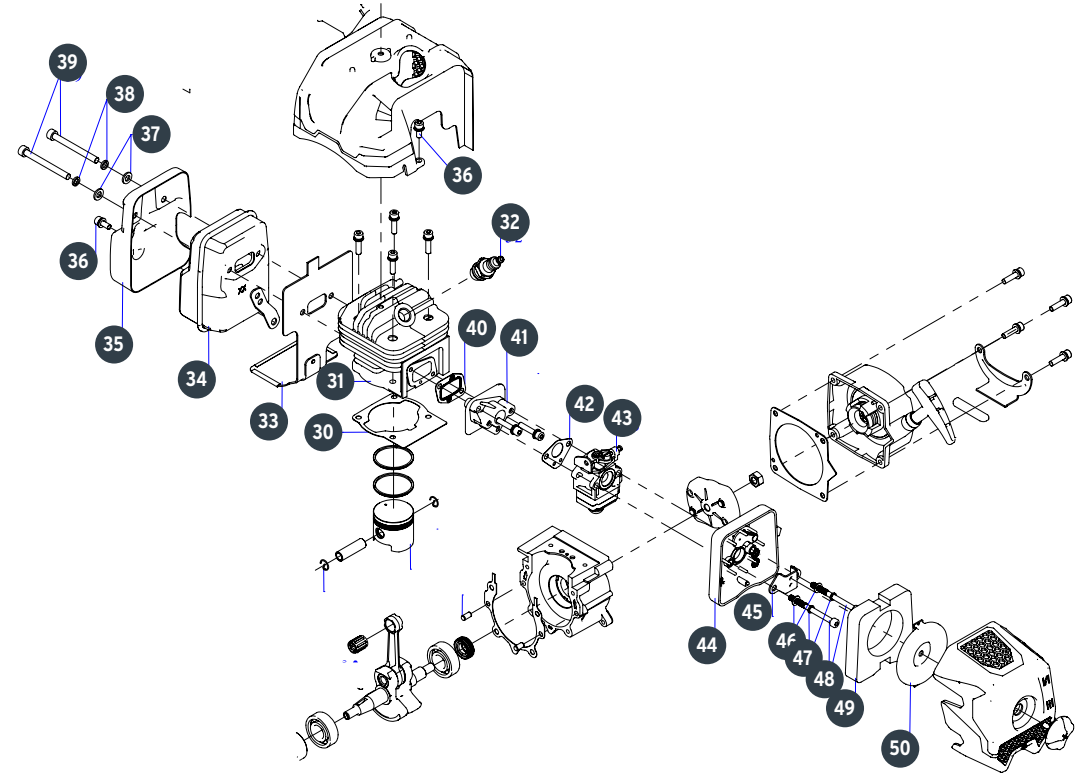

B

MOTOR

No.	Código	Clave	Descripción
30	937922	RM30-DES-520	Junta de cilindro
31	937923	RM31-DES-520	Cilindro
32	937924	RM32-DES-520	Bujía
33	937925	RM33-DES-520	Junta de silenciador
34	937926	RM34-DES-520	Mofle
36	937927	RM36-DES-520	Tornillo M5x12
37	937928	RM37-DES-520	Arandela plana M6
38	937929	RM38-DES-520	Arandela de presión M6
39	937930	RM39-DES-520	Tornillo M6x60
40	937931	RM40-DES-520	Junta de base de carburador
41	937932	RM41-DES-520	Base de carburador
42	937933	RM42-DES-520	Junta de carburador
43	937934	RM43-DES-520	Carburador
44	937935	RM44-DES-520	Base para filtro de aire
45	937936	RM45-DES-520	Soporte para filtro
46	937937	RM46-DES-520	Arandela plana M5
47	937938	RM47-DES-520	Arandela plana M5
48	937939	RM48-DES-520	Tornillo M5x55
49	937940	RM49-DES-520	Filtro de aire
50	937941	RM50-DES-520	Placa interna de filtro

B