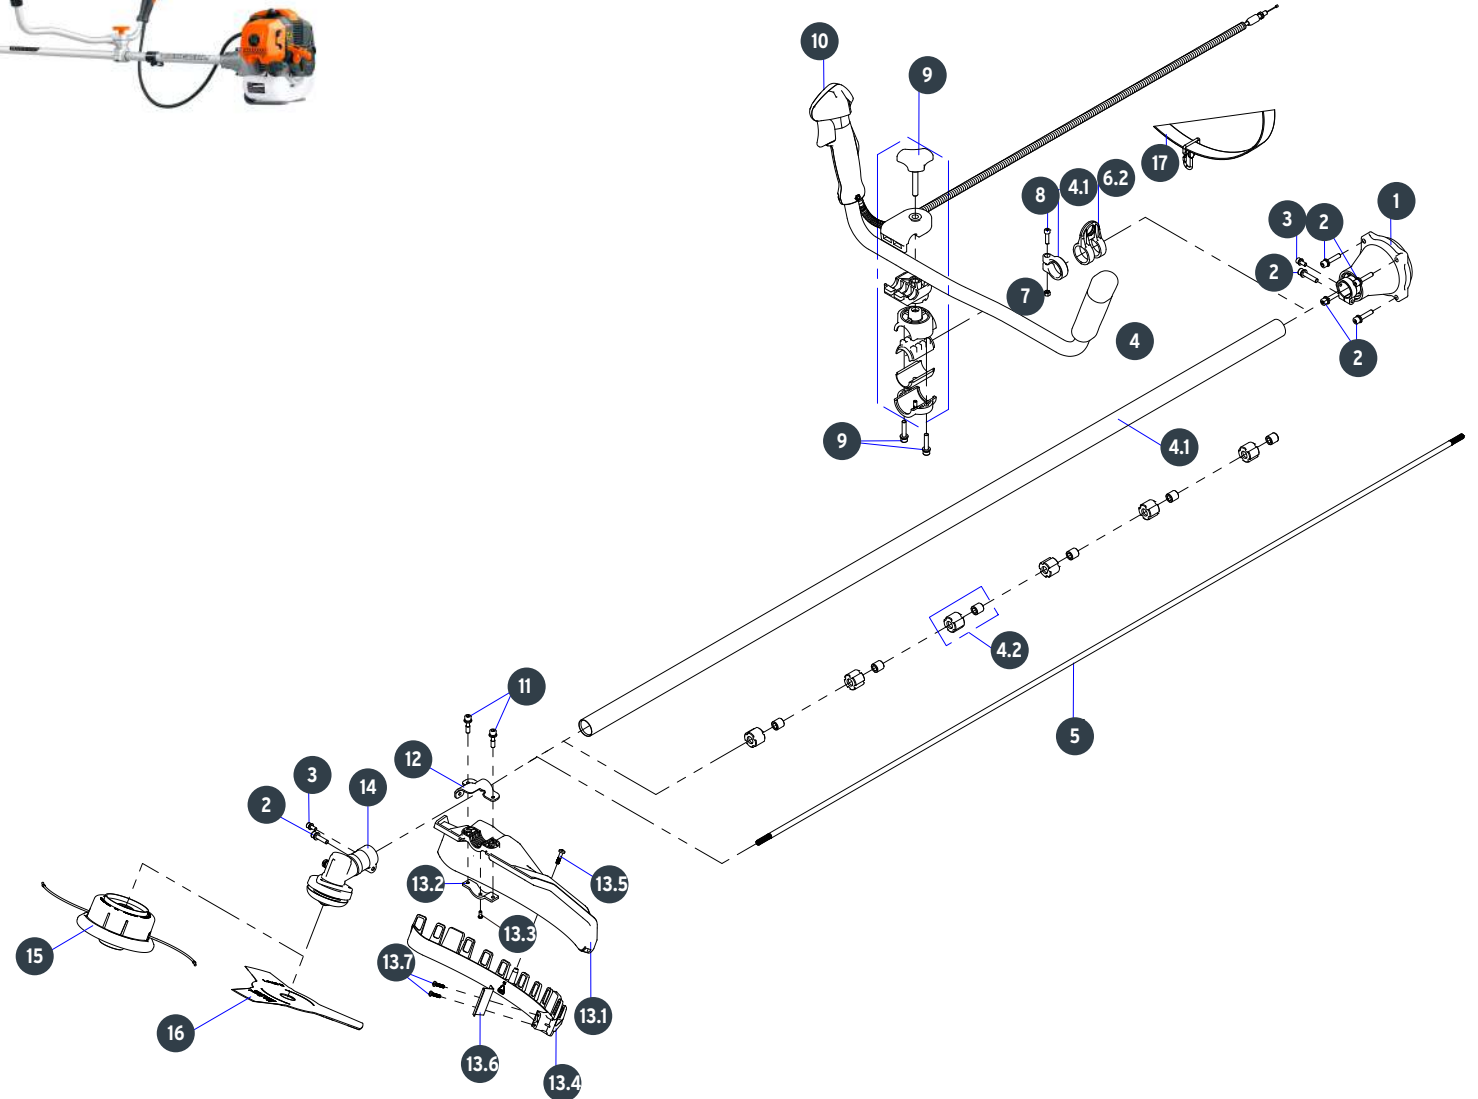

B

No.	Código	Clave	Descripción
51	937942	RM51-DES-520	Cubierta de filtro de aire
52	937943	RM52-DES-520	Perilla de fijación
53	937944	RM53-DES-520	Placa de arranque
54	937945	RM54-DES-520	Junta de sistema de arranque
55	937946	RM55-DES-520	Sistema de arranque
56	937947	RM56-DES-520	Junta de tanque de gasolina
57	937948	RM57-DES-520	Soporte de tanque
58	937949	RM58-DES-520	Cubierta superior de motor
59	937950	RM59-DES-520	Cubierta tapón de bujía
60	937951	RM60-DES-520	Arandela plana 5.5x15x1
61	937952	RM61-DES-520	Cubierta de mofle
62	937953	RM62-DES-520	Tornillo ST 3.5x12 H-C
63	937954	RM63-DES-520	Tanque
64	937955	RM64-DES-520	Tapón de gasolina
65	937956	RM65-DES-520	Jgo. de mangueras de combustible
66	937957	RM66-DES-520	Soporte para tanque de gasolina

D
CHASIS

No.	Código	Clave	Descripción
1	937958	R1-DES-520	Ensamble de soporte de trans.
2	937959	R2-DES-520	Tornillo M6x30
3	937960	R3-DES-520	Tornillo M5x12
4	937961	R4-DES-520	Juego de tubo 28x1500
4.1	937962	R4.1-DES-520	Tubo hueco 8x1500
4.2	937963	R4.2-DES-520	Juego de cojinetes y retenes
5	937964	R5-DES-520	Tubo rígido 8x1520
6	937965	R6-DES-520	Jgo de conectores de correa
7	937966	R7-DES-520	Tuerca M5
8	937967	R8-DES-520	Tornillo M5x20
9	937968	R9-DES-520	Ens. de soporte fijo de mango ajus.
10	937969	R10-DES-520	Ens. de manija integral de bicicleta 22
10.1	937970	R10.1-DES-520	Chicote y arnés
10.2	937971	R10.2-DES-520	Manija izquierda
10.3	937972	R10.3-DES-520	Manija derecha
10.4	937973	R10.4-DES-520	Interruptor
10.5	937974	R10.5-DES-520	Gatillo
10.6	93795	R10.6-DES-520	Gatillo 2
11	937976	R11-DES-520	Tornillo M6x25
12	937977	R12-DES-520	Soporte de guarda
13	937978	R13-DES-520	Ensamble de guarda
14	937979	R14-DES-520	Ens. de caja de engrane
14.1	ACC		Buje
14.2	ACC		Balero
14.3	ACC		Flecha
14.4	ACC		Balero 6000
14.5	ACC		Engrane
14.6	ACC		Piñon
15	937980	R15-DES-520	Carrete de hilo
15.1	937981	R15.1-DES-520	Resorte
16	937982	R16-DES-520	Cuchilla
17	937983	R17-DES-520	Arnés