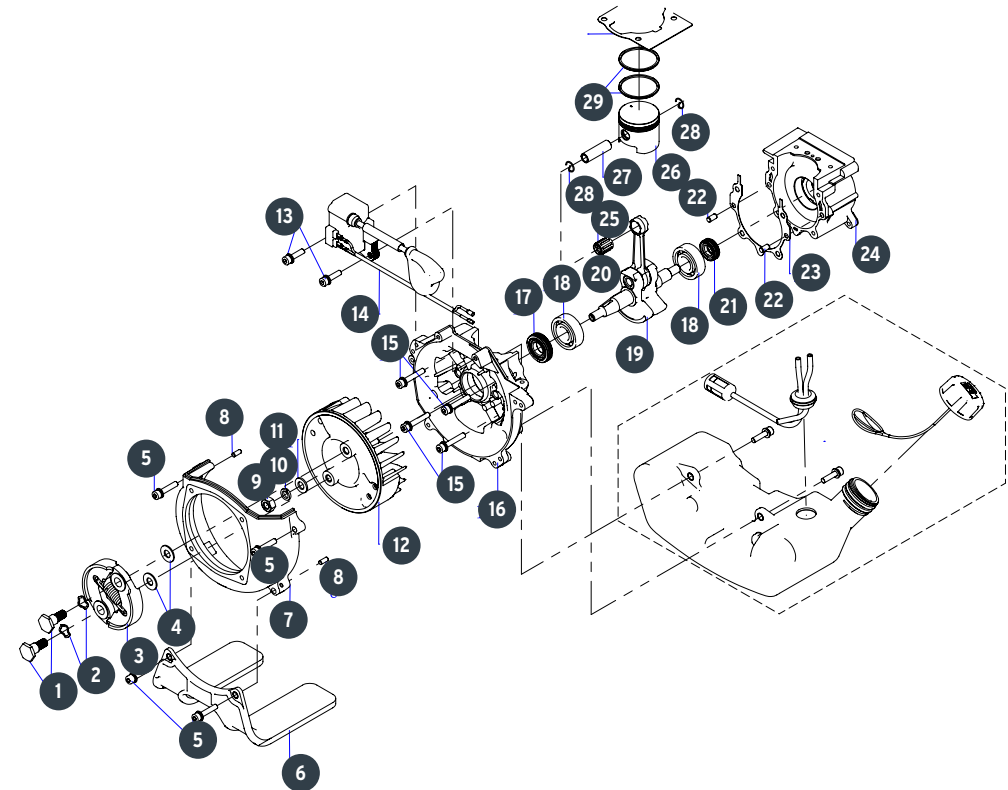

A

MOTOR

No.	Código	Clave	Descripción
1	937893	RM1-DES-520	Tornillo para clutch
2	937894	RM2-DES-520	Arandela ondulada
3	937895	RM3-DES-520	Embrague
4	937896	RM4-DES-520	Arandela B 1.2x8x18
5	937897	RM5-DES-520	Tornillo M5x25
6	937898	RM6-DES-520	Soporte para tanque de gasolina
7	937899	RM7-DES-520	Cubierta de volante
8	937900	RM8-DES-520	Perno M4x10
9	937901	RM9-DES-520	Tuerca M8
10	937902	RM10-DES-520	Arandela presión M8
11	937903	RM11-DES-520	Arandela plana M8
12	937904	RM12-DES-520	Volante
13	937905	RM13-DES-520	Tornillo M5x30
14	937906	RM14-DES-520	Bobina
15	937907	RM15-DES-520	Tornillo M5x30
16	937908	RM16-DES-520	Tapa de carter delantero
17	937909	RM17-DES-520	Retén de aceite TC15x30x7
18	937910	RM18-DES-520	Balero de bolas 6202
19	937911	RM19-DES-520	Junta de cigüeñal y biela
20	937912	RM20-DES-520	Cuñero 3x5x13
21	937913	RM21-DES-520	Retén de aceite TC12x22x7
22	937914	RM22-DES-520	Perno M5x10
23	937915	RM23-DES-520	Junta de cartér
24	937916	RM24-DES-520	Tapa trasera de cartér
25	937917	RM25-DES-520	Balero de rodillos KBK101315.5
26	937918	RM26-DES-520	Pistón
27	937919	RM27-DES-520	Perno de pistón
28	937920	RM28-DES-520	Seguro de perno de pistón
29	937921	RM29-DES-520	Anillo de pistón