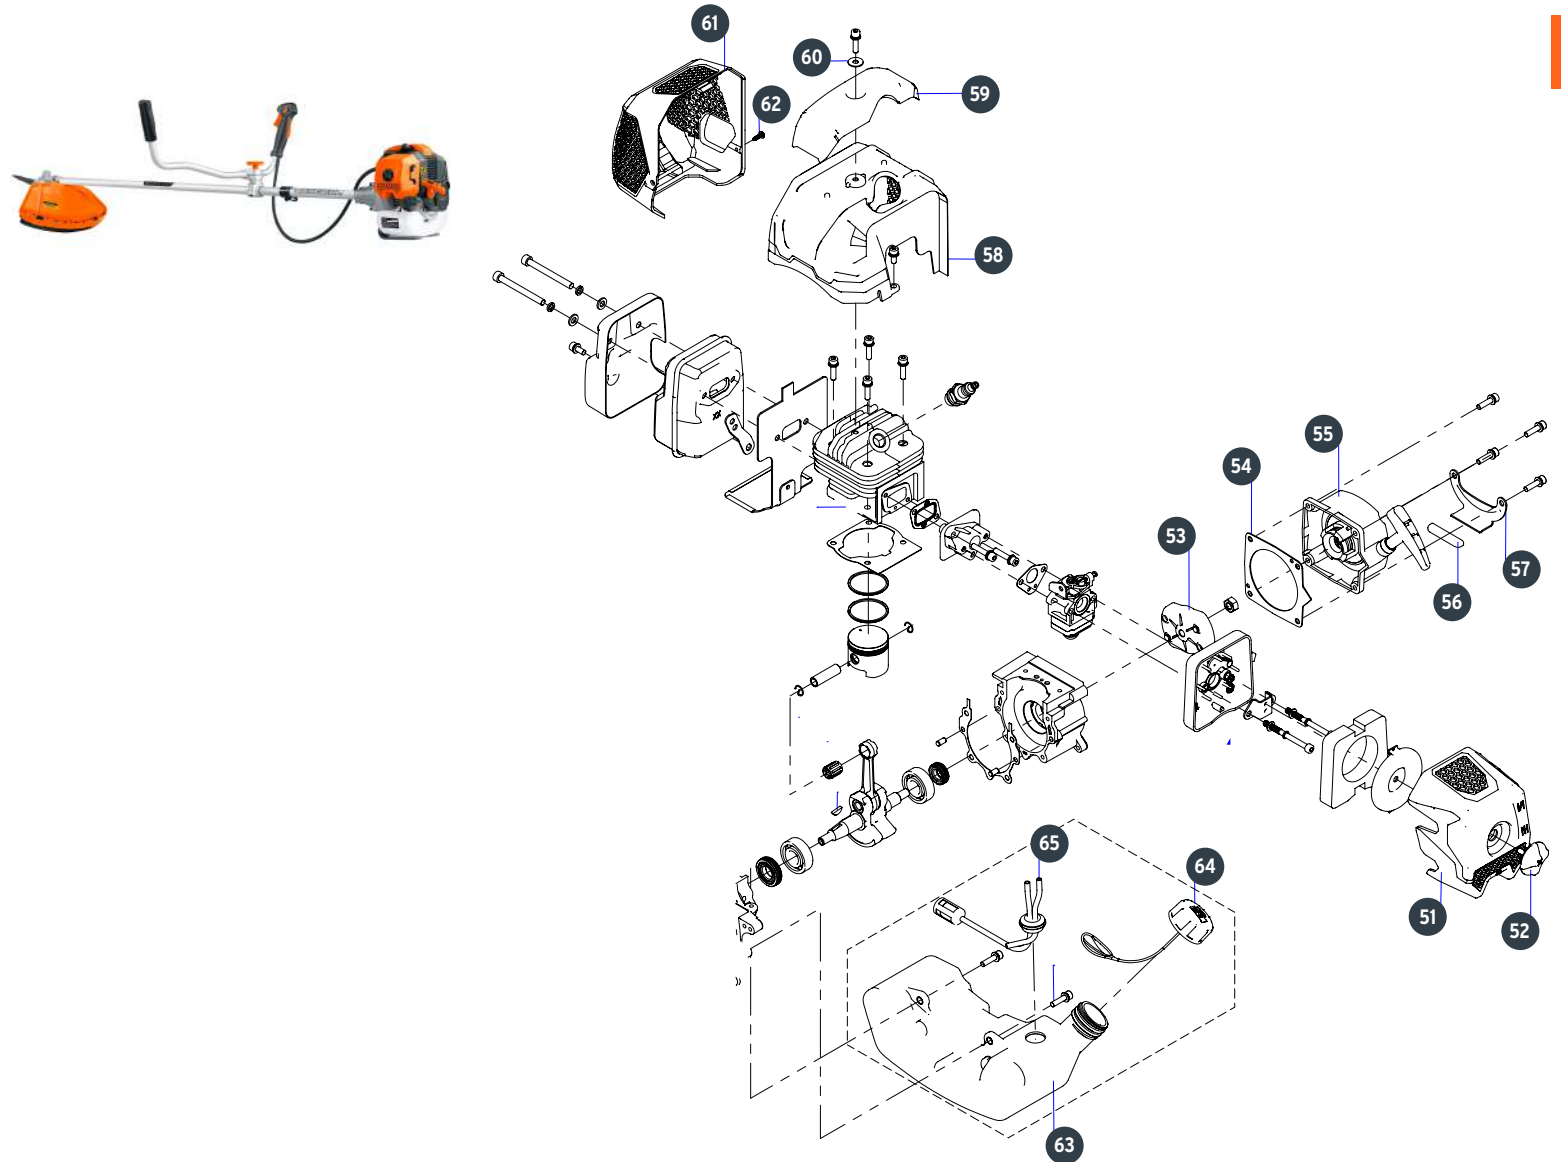

A

B

MOTOR

No.	Código	Clave	Descripción
30	937922	RM30-DES-520	Junta de cilindro
31	937923	RM31-DES-520	Cilindro
32	937924	RM32-DES-520	Bujía
33	937925	RM33-DES-520	Junta de silenciador
34	937926	RM34-DES-520	Mofle
36	937927	RM36-DES-520	Tornillo M5x12
37	937928	RM37-DES-520	Arandela plana M6
38	937929	RM38-DES-520	Arandela de presión M6
39	937930	RM39-DES-520	Tornillo M6x60
40	937931	RM40-DES-520	Junta de base de carburador
41	937932	RM41-DES-520	Base de carburador
42	937933	RM42-DES-520	Junta de carburador
43	937934	RM43-DES-520	Carburador
44	937935	RM44-DES-520	Base para filtro de aire
45	937936	RM45-DES-520	Soporte para filtro
46	937937	RM46-DES-520	Arandela plana M5
47	937938	RM47-DES-520	Arandela plana M5
48	937939	RM48-DES-520	Tornillo M5x55
49	937940	RM49-DES-520	Filtro de aire
50	937941	RM50-DES-520	Placa interna de filtro

B

No.	Código	Clave	Descripción
51	937942	RM51-DES-520	Cubierta de filtro de aire
52	937943	RM52-DES-520	Perilla de fijación
53	937944	RM53-DES-520	Placa de arranque
54	937945	RM54-DES-520	Junta de sistema de arranque
55	937946	RM55-DES-520	Sistema de arranque
56	937947	RM56-DES-520	Junta de tanque de gasolina
57	937948	RM57-DES-520	Soporte de tanque
58	937949	RM58-DES-520	Cubierta superior de motor
59	937950	RM59-DES-520	Cubierta tapón de bujía
60	937951	RM60-DES-520	Arandela plana 5.5x15x1
61	937952	RM61-DES-520	Cubierta de mofle
62	937953	RM62-DES-520	Tornillo ST 3.5x12 H-C
63	937954	RM63-DES-520	Tanque
64	937955	RM64-DES-520	Tapón de gasolina
65	937956	RM65-DES-520	Jgo. de mangueras de combustible
66	937957	RM66-DES-520	Soporte para tanque de gasolina