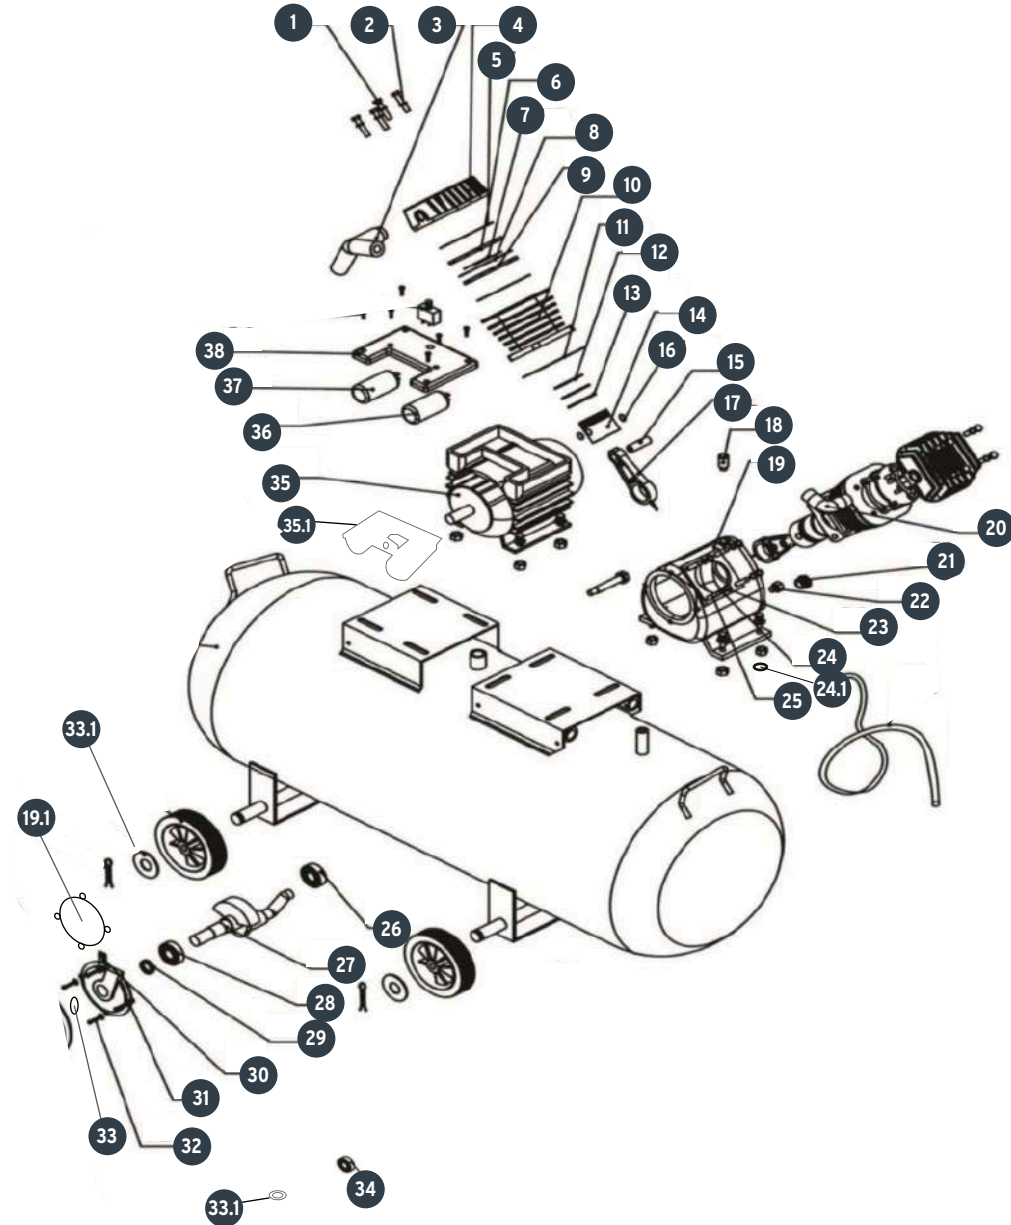

A

No.	Código	Clave	Descripción
1	920997	R1-COMP-120LH	Tornillo M6x45
2	920998	R2-COMP-120LH	Rondana de presión 6
3	920999	R3-COMP-120LH	Conector angular triple
4	921000	R4-COMP-120LH	Tapa de cilindro
5	921001	R5-COMP-120LH	Junta tapa de cilindro
6	921002	R6-COMP-120LH	Placa de válvula
7	921003	R7-COMP-120LH	Válvula
8	921004	R8-COMP-120LH	Junta
9	921005	R9-COMP-120LH	Junta de válvula
10	921006	R10-COMP-120LH	Cilindro
11	921007	R11-COMP-120LH	Junta de cilindro
12	921008	R12-COMP-120LH	Anillo de pistón
13	921009	R13-COMP-120LH	Anillo de aceite
14	921010	R14-COMP-120LH	Pistón
15	921011	R15-COMP-120LH	Perno de pistón
16	921012	R16-COMP-120LH	Biela
17	921013	R17-COMP-120LH	Tapón de aceite
18	921014	R18-COMP-120LH	Tapón de aceite
20	921016	R20-COMP-120LH	Conector de descarga
21	921017	R21-COMP-120LH	Nivel de aceite
22	921018	R22-COMP-120LH	Tornillo de drenaje
23	921019	R23-COMP-120LH	Tuerca M8
24	921020	R24-COMP-120LH	Rondana de presión 8
24.1	921192	R24.1-COMP-240LH	Arandela
25	921021	R25-COMP-120LH	Birlo 8x33
26	921022	R26-COMP-120LH	Balero 6204-2RS
28	921023	R28-COMP-120LH	Cigüeñal
28	921024	R28-COMP-120LH	Balero 6205-2RS
29	921025	R29-COMP-120LH	Sello de aceite
30	921026	R30-COMP-120LH	Soporte de guarda
31	921027	R31-COMP-120LH	Soporte de balero
19.1	906901	19.1-COMP-60LB	Junta de caja de cigüeñal
32	921028	R32-COMP-120LH	Tornillo M8x25
33	921029	R33-COMP-120LH	Arandela 10
33.1	921030	R33.1-COMP-120LH	Rondana de presión 10
34	921031	R34-COMP-120LH	Tuerca M10
35	921032	R35-COMP-120LH	Motor
35.1	921033	R35.1-COMP-120LH	Caja de conexiones
36	921041	R36-COMP-120LH	Capacitor de arranque
37	921042	R37-COMP-120LH	Capacitor de operación
38	921043	R38-COMP-120LH	Cubierta de descarga