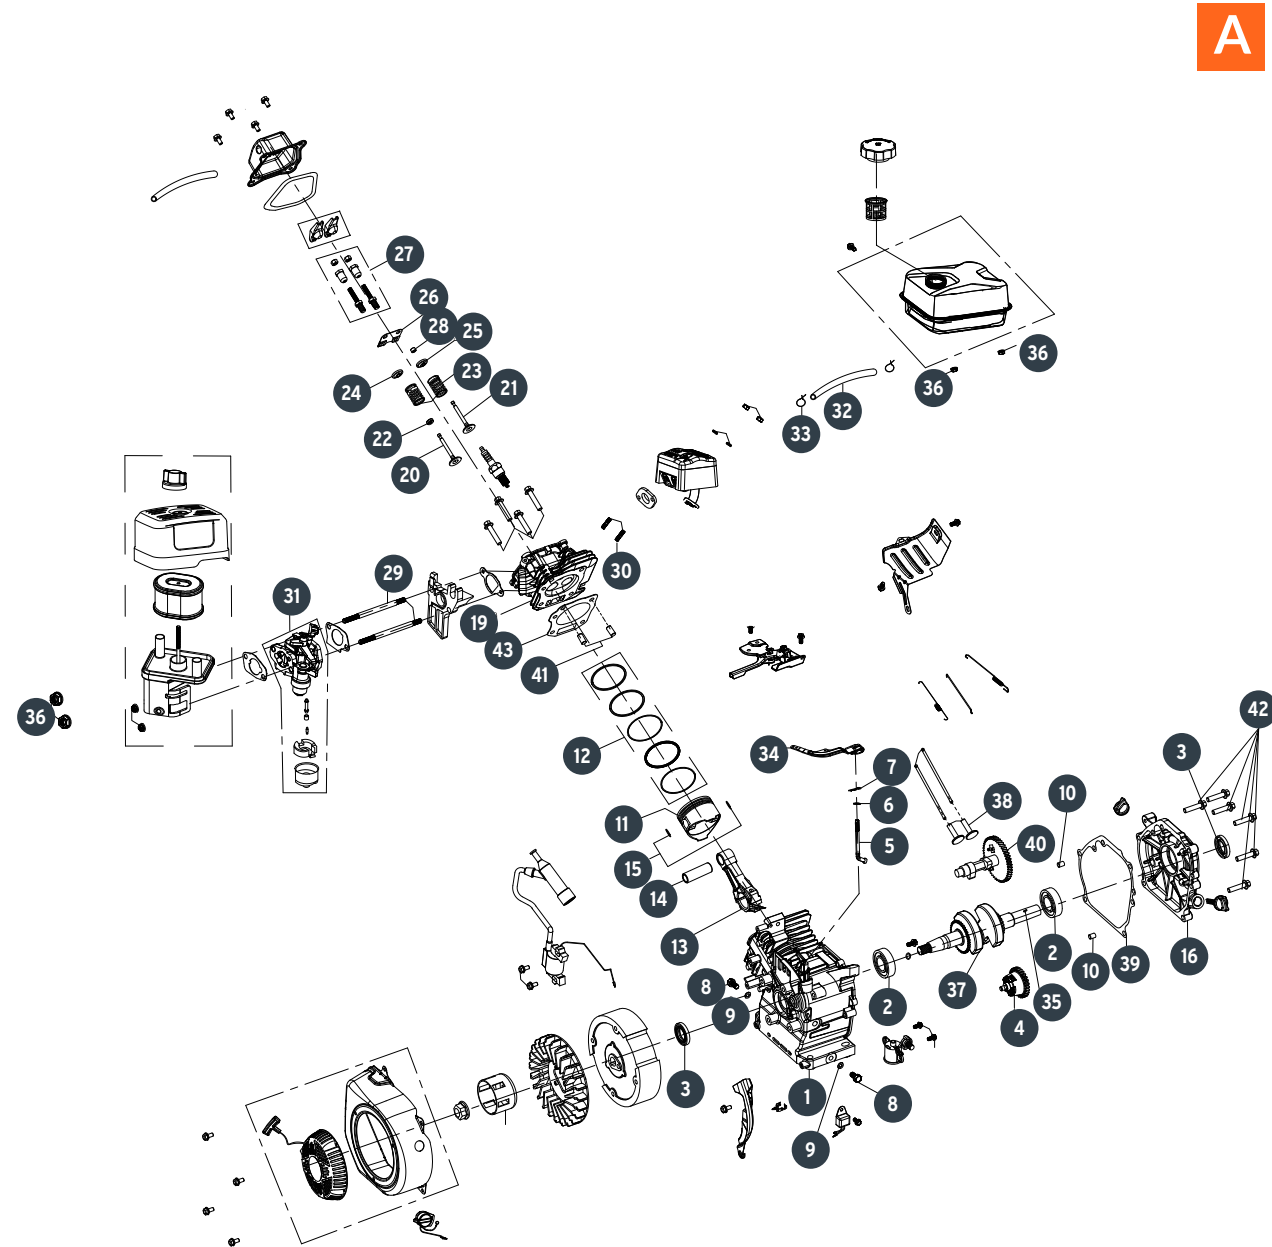

A

No.	Código	Clave	Descripción
1	950341	R1-MOG-65	Carter
2	950342	R2-MOG-65	Balero de bolas 6205
3	950343	R3-MOG-65	Retén 25x41x6
4	950344	R4-MOG-65	Ensamble de gobernador
5	950345	R5-MOG-65	Brazo de gobernador
6	950346	R6-MOG-65	Arandela de brazo
7	950347	R7-MOG-65	Chaveta
8	950348	R8-MOG-65	Tornillo de drene M10x15
9	950349	R9-MOG-65	Arandela para tornillo de drene
10	950350	R10-MOG-65	Perno guía M8x14
11	950351	R11-MOG-65	Pistón
12	950352	R12-MOG-65	Jgo de anillos de pistón
13	950353	R13-MOG-65	Ensamble de biela
14	950354	R14-MOG-65	Perno de pistón
15	950355	R15-MOG-65	Seguro de perno
16	950356	R16-MOG-65	Tapa carter
19	950357	R19-MOG-65	Cabeza de cilindro
20	950358	R20-MOG-65	Válvula de admisión
21	950359	R21-MOG-65	Válvula de escape
22	950360	R22-MOG-65	Sello de válvulas
23	950361	R23-MOG-65	Resorte de válvula
24	950362	R24-MOG-65	Retenedor de resorte de válvula de admisión
25	950363	R25-MOG-65	Retenedor de resorte de válvula de escape
26	950364	R26-MOG-65	Base de balancin
27	950365	R27-MOG-65	Juego de pernos de balancines
28	950366	R28-MOG-65	Tuerca de ajuste de válvula
29	950367	R29-MOG-65	Tornillo tipo perno M6x111
30	950368	R29-MOG-65	Tornillo tipo perni M8x40
31			Ensamble de carburador
32	950369	R32-MOG-65	Manguera
33	950370	R33-MOG-65	Abrazadera Ø7.5
34	950371	R34-MOG-65	Palanca de gobernador
35	950372	R35-MOG-65	Cuña
36	950373	R36-MOG-65	Tuerca M6
37	950374	R37-MOG-65	Cigüeñal
38	950375	R38-MOG-65	Elevador de válvulas
39	950376	R39-MOG-65	Junta de carter
40	950377	R40-MOG-65	Arbol de levas
41	950378	R41-MOG-65	Perno guia M10x14
42	950379	R42-MOG-65	Tornillo cab hex. M8x30
43	950380	R43-MOG-65	Junta de cilindro