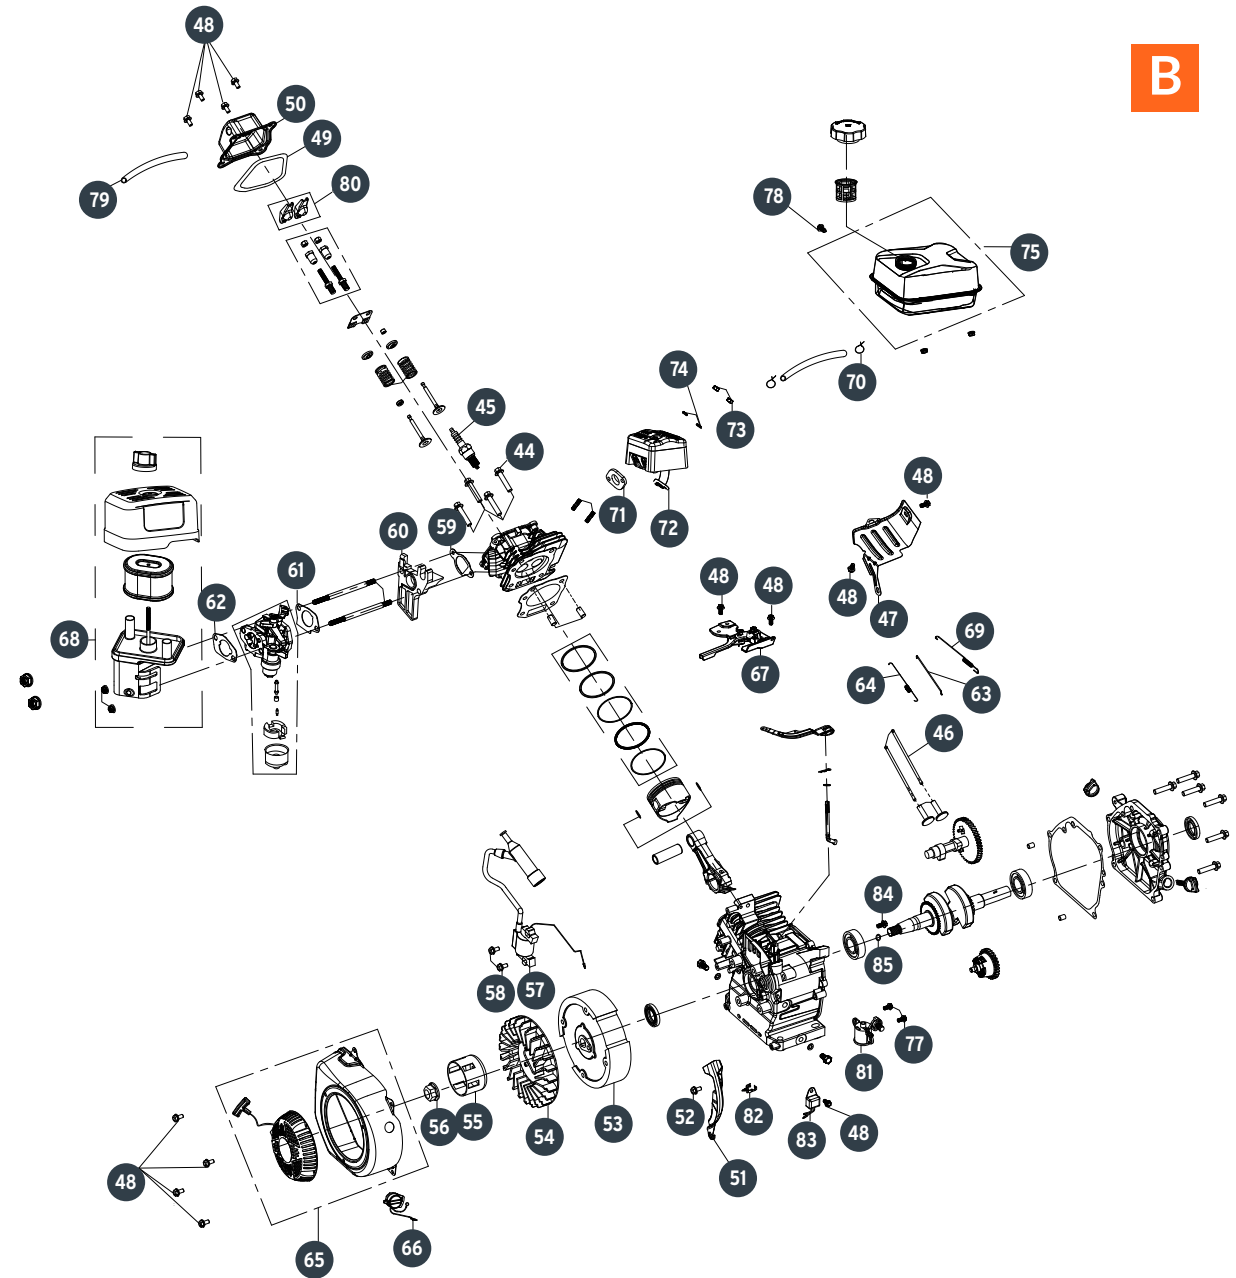

No.	Código	Clave	Descripción
44	950381	R44-MOG-65	Tornillo cbz hex. M8x60
45	950382	R45-MOG-65	Bujía
46	950383	R46-MOG-65	Varilla de empuje
47	950384	R47-MOG-65	Deflector
48	950385	R48-MOG-65	Tornillo cbz hex. M6x12
49	950386	R49-MOG-65	Junta de tapa de cabeza
50	950387	R50-MOG-65	Tapa de cabeza
51	950388	R51-MOG-65	Deflector protector
52	950389	R52-MOG-65	Tornillo cbz hex. M6x20
53	950390	R53-MOG-65	Volante
54	950391	R54-MOG-65	Aspas de ventilador
55	950392	R55-MOG-65	Polea de encendido
56	950393	R56-MOG-65	Tuerca M14
57	950394	R57-MOG-65	Bobina de encendido
58	950395	R58-MOG-65	Tornillo cbz hex. M6x25
59	950396	R59-MOG-65	Junta de aislador
60	950397	R60-MOG-65	Aislador de carburador
61	950398	R61-MOG-65	Junta de carburador
62	950399	R62-MOG-65	Junta de filtro
63	950400	R63-MOG-65	Varilla de gobernador
64	950401	R64-MOG-65	Resorte de gobernador 1
65	950402	R65-MOG-65	Ens. sistema de arranque
66	950403	R66-MOG-65	Ens. interruptor de encendido
67	950404	R6-MOG-65	Control de válvula reguladora
68	950405	R68-MOG-65	Juego de filtro de aire
69	950406	R69-MOG-65	Resorte de gobernador 2
70	950407	R70-MOG-65	Abrazadera de manguera
71	950408	R71-MOG-65	Junta de tubo de escape
72	950409	R72-MOG-65	Escape
73	950410	R73-MOG-65	Tuerca M8
74	950411	R74-MOG-65	Arandela de presión Ø8
75	950412	R75-MOG-65	Tanque de gasolina
77	950413	R77-MOG-65	Tornillo cbz hex. M6x16
78	950414	R78-MOG-65	Tornillo cbz hex. M6x16
79	950415	R79-MOG-65	Tubo respirador
80	950416	R80-MOG-65	Balancin
81	950417	R81-MOG-65	Sensor de aceite
83	950418	R83-MOG-65	Indicador de alerta de aceite
84	950419	R84-MOG-65	Tornillo cbz hexagonal
85	950420	R85-MOG-65	Arandela plana

B