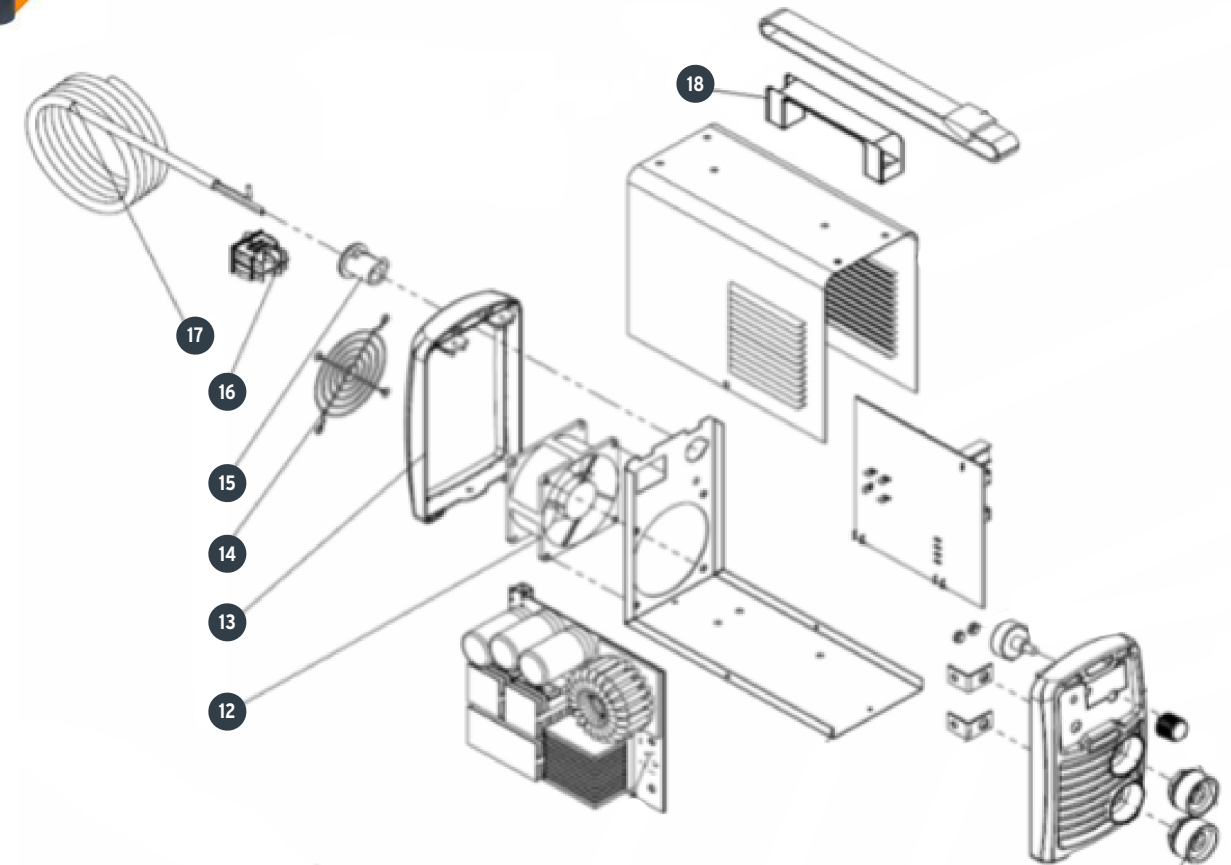

A

No.	Código	Clave	Descripción
1	934886	R1-SOIN-160	Cinturón
2	946629	R2-SOIN-160	Caja
2.1	ACC		Tornillo M4x12
2.2	934896	R6.2-SOIN-160	Arandela Ø4.5
2.3	934895	R6.1-SOIN-160	Tornillo M4x9
2.4	934917	R17.3-SOIN-160	Arandela astriada M4.5
2.8	934438	R17.3-SOIN-160	Arandela astriada M4.5
6	946630	R6-SOIN-160	Panel frontal
6.1	946631	R6.1-SOIN-160	Panel calcomanía
6.2	946632	R6.2-SOIN-160	Tarjeta panel con display
7	934897	R7-SOIN-160	Perilla de potenciómetro
8	946633	R8-SOIN-160	Conector rápido
10	946634	R10-SOIN-160	Base
10.1	944890	R3.1-SOIN-160	Aislante
11	946635	R11-SOIN-160	Tarjeta principal
11.1	946636	R11.1-SOIN-160	Terminal de salida 1
11.2	934891	R3.2-SOIN-160	Tornillo M5x11.5
11.3	946637	R11.3-SOIN-160	Terminal de salida 2
11.4	934915	R17.1-SOIN-160	Tornillo M5x16
11.5	934916	R17.2-SOIN-160	Arandela Ø5.5
11.7	946638	R11.7-SOIN-160	Aislante

A

B

No.	Código	Clave	Descripción
11.8	944576	R17-SOIN-160	Soporte
12	934906	R12-SOIN-160	Ventilador con arnés
13	946639	R13-SOIN-160	Tapa trasera
14	946640	R14-SOIN-160	Marco de ventilador
15	ACC		Protector de cable
16	934913	R16-SOIN-160	Interruptor
17	934914	R17-SOIN-160	Cable de alimentación
18	946641	R18-SOIN-160	Jaladera
19	934920	R19-SOIN-160	Arnés de tierra
20	934921	R20-SOIN-160	Arnés con pinza para electrodo
21	ACC		Mango
22	ACC		Careta
23	ACC		Cepillo de alambre