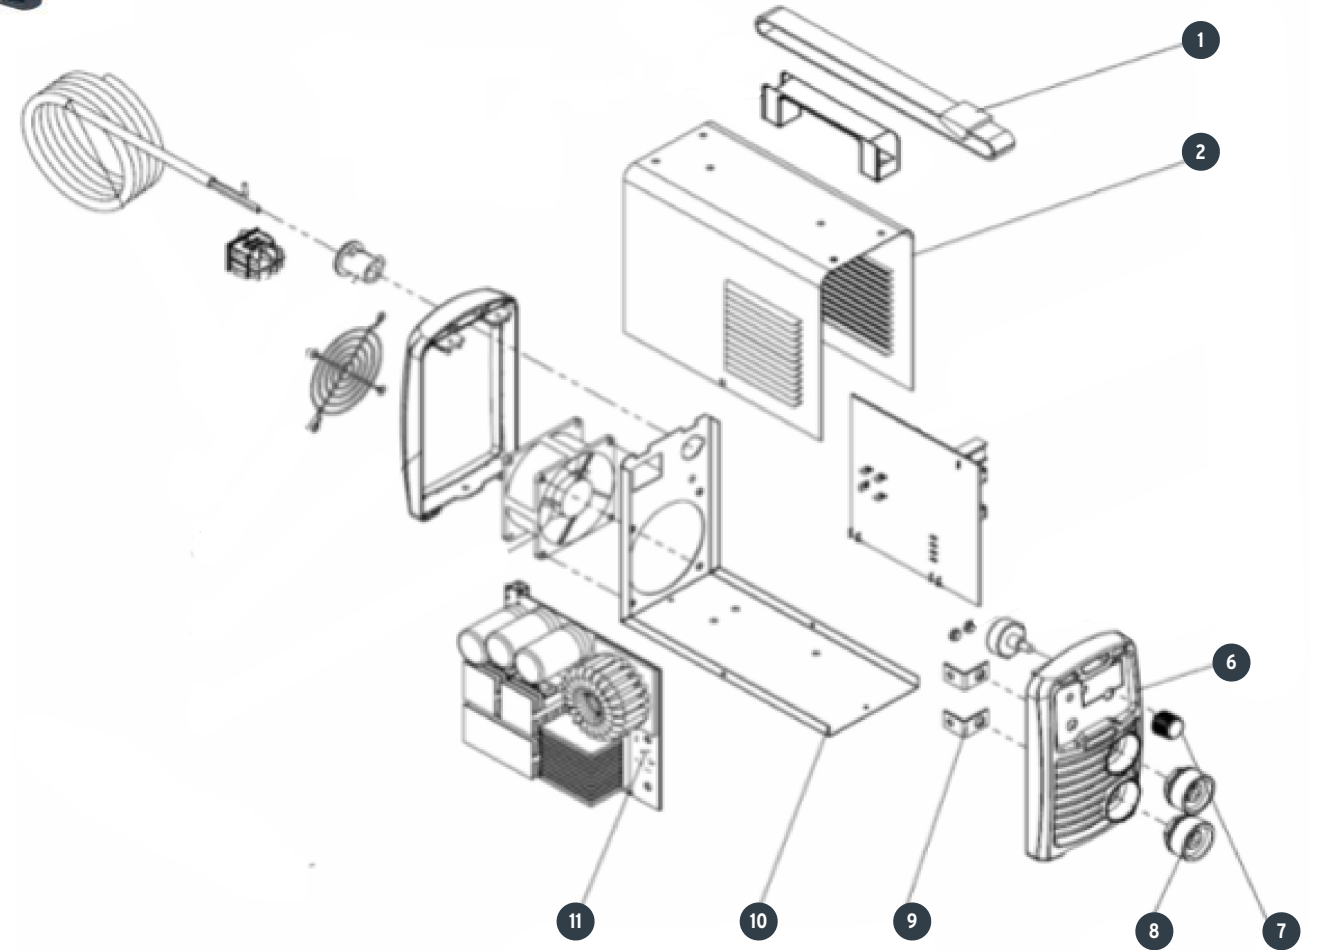

A

No.	Código	Clave	Descripción
1	934886	R1-SOIN-160	Cinturón
2	946629	R2-SOIN-160	Caja
2.1	ACC		Tornillo M4x12
2.2	934896	R6.2-SOIN-160	Arandela Ø4.5
2.3	934895	R6.1-SOIN-160	Tornillo M4x9
2.4	934917	R17.3-SOIN-160	Arandela astriada M4.5
2.8	934438	R17.3-SOIN-160	Arandela astriada M4.5
6	946630	R6-SOIN-160	Panel frontal
6.1	946631	R6.1-SOIN-160	Panel calcomanía
6.2	946632	R6.2-SOIN-160	Tarjeta panel con display
7	934897	R7-SOIN-160	Perilla de potenciómetro
8	946633	R8-SOIN-160	Conector rápido
10	946634	R10-SOIN-160	Base
10.1	944890	R3.1-SOIN-160	Aislante
11	946635	R11-SOIN-160	Tarjeta principal
11.1	946636	R11.1-SOIN-160	Terminal de salida 1
11.2	934891	R3.2-SOIN-160	Tornillo M5x11.5
11.3	946637	R11.3-SOIN-160	Terminal de salida 2
11.4	934915	R17.1-SOIN-160	Tornillo M5x16
11.5	934916	R17.2-SOIN-160	Arandela Ø5.5
11.7	946638	R11.7-SOIN-160	Aislante

A

B

No.	Código	Clave	Descripción
11.8	944576	R17-SOIN-160	Soporte
12	934906	R12-SOIN-160	Ventilador con arnés
13	946639	R13-SOIN-160	Tapa trasera
14	946640	R14-SOIN-160	Marco de ventilador
15	ACC		Protector de cable
16	934913	R16-SOIN-160	Interruptor
17	934914	R17-SOIN-160	Cable de alimentación
18	946641	R18-SOIN-160	Jaladera
19	934920	R19-SOIN-160	Arnés de tierra
20	934921	R20-SOIN-160	Arnés con pinza para electrodo
21	ACC		Mango
22	ACC		Careta
23	ACC		Cepillo de alambre