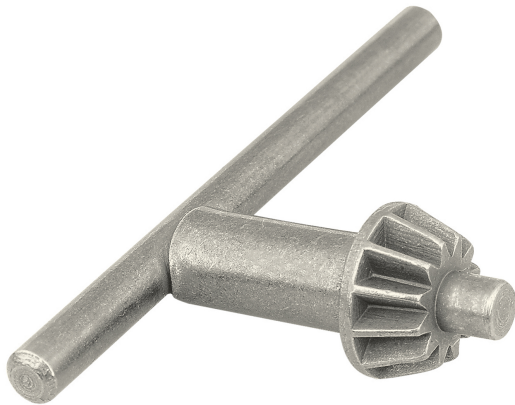

TRUPER

CÓDIGO: 16560 CLAVE: LL-BRO-1/2

Llave para broquero de 1/2", Truper

- Fabricada en acero para una mayor durabilidad
- Acabado en cromo para evitar la oxidación
- Funciona para la mayoría de los taladros y rotomartillos comerciales de 1/2"

Certificaciones y garantías

Especificaciones

Largo	80 mm
Ancho	41 mm
Peso	41 g
Empaque individual	Blíster
Inner	6
Master	24
Pallet	5040

País de origen

Fabricado en China bajo las estrictas especificaciones de Truper