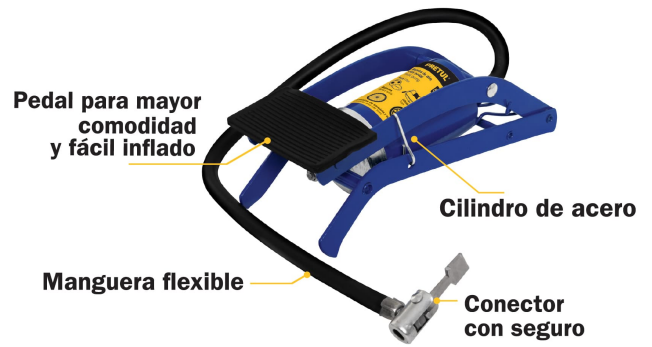

PRETUL®

CÓDIGO: 21693 CLAVE: BOPE-P

Bomba de pedal para inflar, 58 PSI, Pretul

- Cuerpo de acero
- Manguera flexible de PVC y válvula de aluminio
- Pedal antiderrapante para mayor comodidad y fácil inflado
- Conector con seguro
- Ideal para inflar neumáticos de bicicletas y balones
- Incluye válvulas para inflables y balones

Velocidad de inflado

Con pedal

Especificaciones

Diámetro	51 mm (2")
Presión	58 PSI (400 KPa)
Peso	650 g
Empaque individual	Caja
Inner	4
Master	12

Usos:

Incluye válvula y adaptador para inflables

Imágenes complementarias