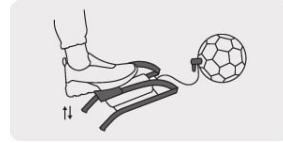

PRETUL®

CÓDIGO: 21693 CLAVE: BOPE-P

Bomba de pedal para inflar, 58 PSI, Pretul

- Cuerpo de acero
- Manguera flexible de PVC y válvula de aluminio
- Pedal antiderrapante para mayor comodidad y fácil inflado
- Conector con seguro
- Ideal para inflar neumáticos de bicicletas y balones
- Incluye válvulas para inflables y balones

Velocidad de inflado

Con pedal

Especificaciones

Diámetro	51 mm (2")
Presión	58 PSI (400 KPa)
Peso	650 g
Empaque individual	Caja
Inner	4
Master	12

Usos:

Incluye válvula y adaptador para inflables

Imágenes complementarias