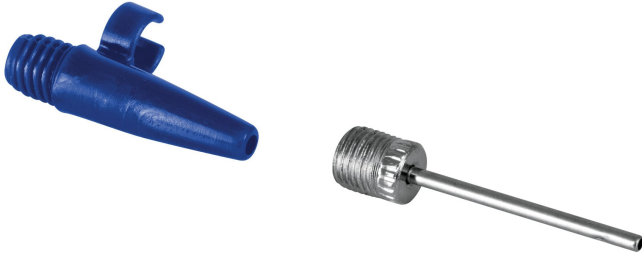

PRETUL®

CÓDIGO: 21693 CLAVE: BOPE-P

Bomba de pedal para inflar, 58 PSI, Pretul

- Cuerpo de acero
- Manguera flexible de PVC y válvula de aluminio
- Pedal antiderrapante para mayor comodidad y fácil inflado
- Conector con seguro
- Ideal para inflar neumáticos de bicicletas y balones
- Incluye válvulas para inflables y balones

Velocidad de inflado

Con pedal

Especificaciones

Diámetro	51 mm (2")
Presión	58 PSI (400 KPa)
Peso	650 g
Empaque individual	Caja
Inner	4
Master	12

Usos:

Incluye válvula y adaptador para inflables

Imágenes complementarias