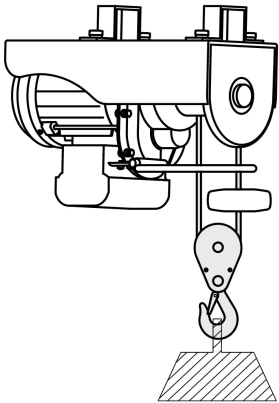

CÓDIGO: 16848 CLAVE: POLE-1000

Polipasto eléctrico de 1000 kg, Truper

- Limitador de altura
- Levantamiento **6 m** línea doble y **12 m** línea sencilla
- Gancho forjado de acero tipo polea
- Control de mando con cable de 1.6 m

Certificaciones y garantías

- Cumple la norma: NOM-003-SCFI

Especificaciones

Potencia	1,500 W
Capacidad línea sencilla / doble	500 y 1000 kg
Levantamiento línea sencilla / doble	12 m / 6 m
Apertura de gancho	21 mm
Diámetro de cable	5.6 mm
Dimensiones (Base x Altura x Fondo)	47 x 26 x 17 cm
Tensión / Frecuencia	127 V / 60 Hz
Consumo	13.1 A
Ciclo de trabajo	1 minuto de trabajo por 10 minutos de descanso. Máximo diario 3 horas
Peso	29 kg
Empaque individual	Caja
Inner	1

Incluye

Gancho tipo polea

Imágenes complementarias

**Línea doble
1000 kg**

**Línea sencilla
500 kg**