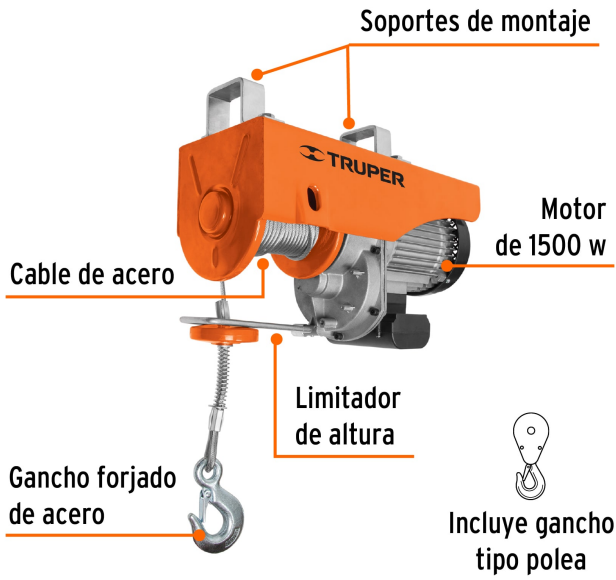

CÓDIGO: 16848 CLAVE: POLE-1000

Polipasto eléctrico de 1000 kg, Truper

- Limitador de altura
- Levantamiento **6 m** línea doble y **12 m** línea sencilla
- Gancho forjado de acero tipo polea
- Control de mando con cable de 1.6 m

Certificaciones y garantías

- Cumple la norma: NOM-003-SCFI

Especificaciones

Potencia	1,500 W
Capacidad línea sencilla / doble	500 y 1000 kg
Levantamiento línea sencilla / doble	12 m / 6 m
Apertura de gancho	21 mm
Diámetro de cable	5.6 mm
Dimensiones (Base x Altura x Fondo)	47 x 26 x 17 cm
Tensión / Frecuencia	127 V / 60 Hz
Consumo	13.1 A
Ciclo de trabajo	1 minuto de trabajo por 10 minutos de descanso. Máximo diario 3 horas
Peso	29 kg
Empaque individual	Caja
Inner	1

Incluye

Gancho tipo polea

Imágenes complementarias

**Línea doble
1000 kg**

**Línea sencilla
500 kg**