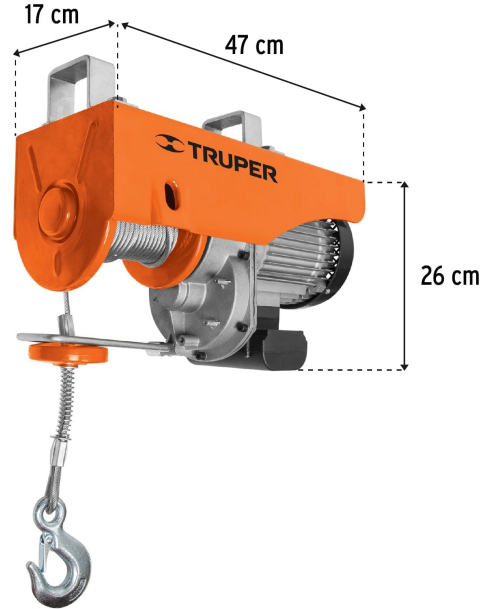

CÓDIGO: 16848 CLAVE: POLE-1000

Polipasto eléctrico de 1000 kg, Truper

- Limitador de altura
- Levantamiento **6 m** línea doble y **12 m** línea sencilla
- Gancho forjado de acero tipo polea
- Control de mando con cable de 1.6 m

Certificaciones y garantías

- Cumple la norma: NOM-003-SCFI

Especificaciones

Potencia	1,500 W
Capacidad línea sencilla / doble	500 y 1000 kg
Levantamiento línea sencilla / doble	12 m / 6 m
Apertura de gancho	21 mm
Diámetro de cable	5.6 mm
Dimensiones (Base x Altura x Fondo)	47 x 26 x 17 cm
Tensión / Frecuencia	127 V / 60 Hz
Consumo	13.1 A
Ciclo de trabajo	1 minuto de trabajo por 10 minutos de descanso. Máximo diario 3 horas
Peso	29 kg
Empaque individual	Caja
Inner	1

Incluye

Gancho tipo polea

Imágenes complementarias

**Línea doble
1000 kg**

**Línea sencilla
500 kg**