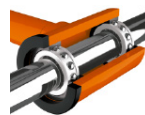

CÓDIGO: 15827 CLAVE: CAZ-75XM2

Cortador azulejo 29" (75 cm) romp.multipunto maletín,Expert

- Cuchillas de 8, 10 y 18 mm con recubrimiento de titanio, 3X más resistente al desgaste
- Sistema de rompimiento que requiere menos esfuerzo
- Corredera con sistema de baleros para un corte más suave
- Balancín de acero
- Ajustable a 6 posiciones de altura para diferente espesor de azulejo
- Base de acero 2.3 mm

Ajustable a 6
posiciones de
altura

Corredera con
sistema de
baleros

Cuchillas con
recubrimiento
de titanio

Certificaciones y garantías

Especificaciones

Largo	100 cm
Longitud máxima de corte	29" (75 cm)
Capacidad de corte	5 - 14 mm espesor
Posiciones de ajuste	6
Empaque individual	Maletín
Inner	1
Pallet	16

País de origen

Fabricado en China bajo las estrictas especificaciones de Truper

Refacciones y/o accesorios disponibles en catálogo (no incluidas)

Código	Clave	Descripción
15828	REP-CAZX-8	Repuesto cuchilla para cortador de azulejo, 8 mm
15829	REP-CAZX-10	Repuesto de cuchilla para cortador de azulejo, 10 mm
15832	REP-CAZX-18	Repuesto de cuchilla para cortador de azulejo, 18 mm
15834	BALI-440M	1 banda de lija 4 x 24" p/madera grano 40 en paquete de 5