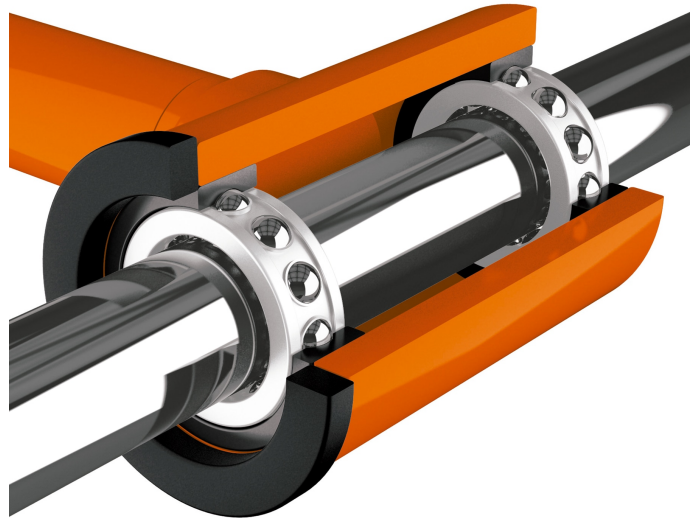

Refacciones y/o accesorios disponibles en catálogo (no incluidas)

Código	Clave	Descripción
15828	REP-CAZX-8	Repuesto cuchilla para cortador de azulejo, 8 mm
15829	REP-CAZX-10	Repuesto de cuchilla para cortador de azulejo, 10 mm
15832	REP-CAZX-18	Repuesto de cuchilla para cortador de azulejo, 18 mm
15834	BALI-440M	1 banda de lija 4 x 24" p/madera grano 40 en paquete de 5

Imágenes complementarias