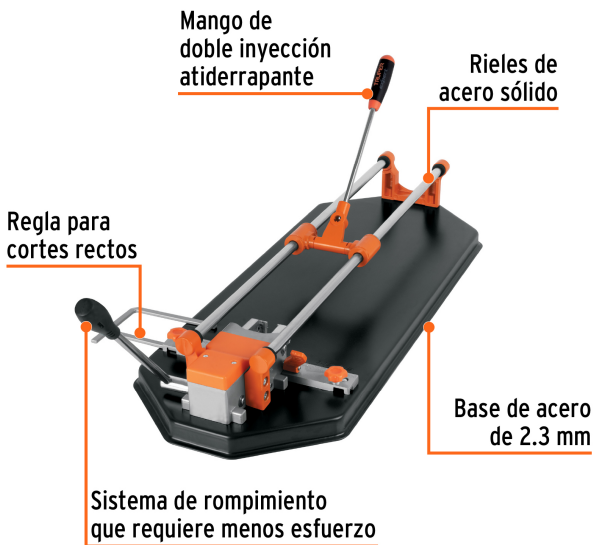

Refacciones y/o accesorios disponibles en catálogo (no incluidas)

Código	Clave	Descripción
15828	REP-CAZX-8	Repuesto cuchilla para cortador de azulejo, 8 mm
15829	REP-CAZX-10	Repuesto de cuchilla para cortador de azulejo, 10 mm
15832	REP-CAZX-18	Repuesto de cuchilla para cortador de azulejo, 18 mm
15834	BALI-440M	1 banda de lija 4 x 24" p/madera grano 40 en paquete de 5

Imágenes complementarias