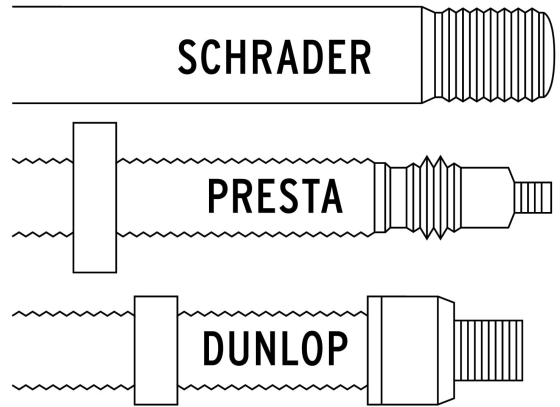

CÓDIGO: **14863** CLAVE: **BOM-TR****Bomba manual para inflar, 100 PSI**

- Acabado en acero inoxidable para mayor resistencia a la corrosión
- Cabeza dual que permite el uso de válvulas europea (Presta), americana (Schrader) y Dunlop
- Base abatible
- Ideal para inflar neumáticos de bicicletas y balones
- Incluye adaptadores y válvula para balones

Cabeza dual

Especificaciones

Largo	58 cm (23")
Diámetro	45 mm (1 3/4")
Presión	100 PSI (689 KPa)
Peso	800 g
Empaque individual	Tarjeta
Inner	5
Master	10

**CABEZA
DUAL**

Para válvulas tipo:

Imágenes complementarias