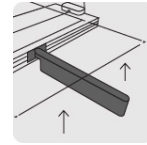

CÓDIGO: 11773 CLAVE: CAZ-90X

Cortador azulejo 35" (90 cm) gran formato c/maletín, Expert

- Cuchillas con balero y recubrimiento de titanio de 22 mm, 3X más resistente al desgaste
- Monoguía de acero sólido de alta resistencia a la flexión
- Seguro de bloqueo integrado en el rompedor que evita el movimiento y la obstrucción de la visibilidad durante el rayado de azulejos
- Corredera con sistema de baleros para un corte más suave
- Base ligera de aluminio de 1.7 mm con almohadillas antiderrapantes
- Para uso rudo, ideal para cortar porcelanato
- Maletín de poliéster reforzado con PVC, puede utilizarse en forma de mochila para mayor protección y fácil transporte

Cuchillas con balero y recubrimiento de titanio

Escuadra graduada para cortes a 45°

Soportes laterales para mejor apoyo

Certificaciones y garantías

Especificaciones

Largo	133 cm
Longitud máxima de corte	35" (90 cm)
Capacidad de corte	5 - 14 mm espesor
Posiciones de ajuste	90° a 135°
Empaque individual	Maletín
Inner	1
Pallet	16