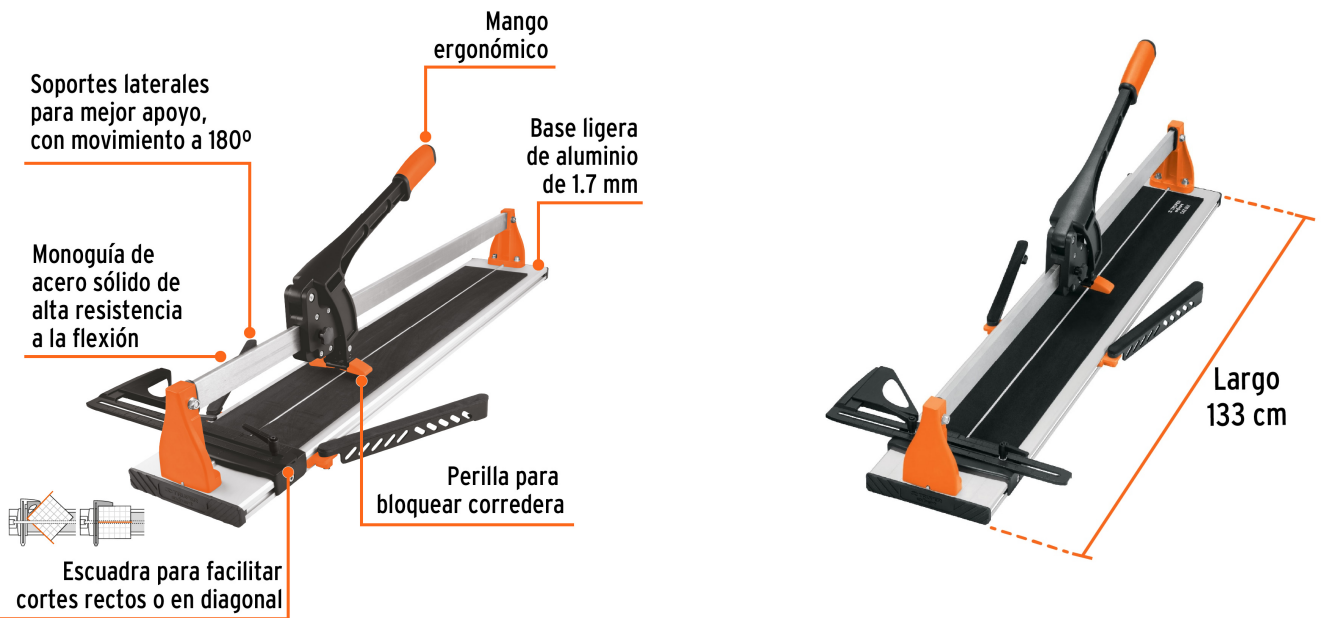

CÓDIGO: 11773 CLAVE: CAZ-90X

Cortador azulejo 35" (90 cm) gran formato c/maletín, Expert

- Cuchillas con balero y recubrimiento de titanio de 22 mm, 3X más resistente al desgaste
- Monoguía de acero sólido de alta resistencia a la flexión
- Seguro de bloqueo integrado en el rompedor que evita el movimiento y la obstrucción de la visibilidad durante el rayado de azulejos
- Corredera con sistema de baleros para un corte más suave
- Base ligera de aluminio de 1.7 mm con almohadillas antiderrapantes
- Para uso rudo, ideal para cortar porcelanato
- Maletín de poliéster reforzado con PVC, puede utilizarse en forma de mochila para mayor protección y fácil transporte

Cuchillas con balero y recubrimiento de titanio

Escuadra graduada para cortes a 45°

Soportes laterales para mejor apoyo

Certificaciones y garantías

Especificaciones

Largo	133 cm
Longitud máxima de corte	35" (90 cm)
Capacidad de corte	5 - 14 mm espesor
Posiciones de ajuste	90° a 135°
Empaque individual	Maletín
Inner	1
Pallet	16

País de origen

Fabricado en China bajo las estrictas especificaciones de Truper

Refacciones y/o accesorios disponibles en catálogo (no incluidas)

Código	Clave	Descripción
100221	REP-90/120-RIEX	Repuesto, 2 bases p/rieles, cortadores azulejo Expert 90/120
100222	REP-CAZX-90/120	Repuesto de cuchilla para cortadores azulejo Expert 90/120
100223	REP-90/120-CORX	Mango de repuesto para cortadores de azulejo Expert 90/120

Imágenes complementarias

Maletín reforzado de poliéster con PVC, puede utilizarse en forma de mochila para mayor protección y fácil transporte

Cerámica

Porcelanato

Imagenes complementarias