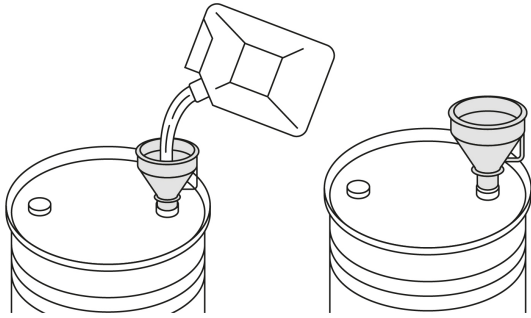

CÓDIGO: 11207 CLAVE: EMB-50

Embudo plástico 500 ml, cuello flexible con filtro, Truper

- Fabricado en polietileno de alta densidad
- Cuello flexible
- Filtro de rejilla para sólidos
- Agarradera para mejor control
- Ideal para aceites

**Especificaciones**

Capacidad	500 ml
Dimensiones (Alto x diámetro)	38 cm x 15 cm
Empaque individual	Granel
Inner	6
Master	48

Imágenes complementarias

Filtro de rejilla para sólidos

Imágenes complementarias

Para llenado de bidones, tanques, tambos, etc.

Dos piezas extensión con rosca