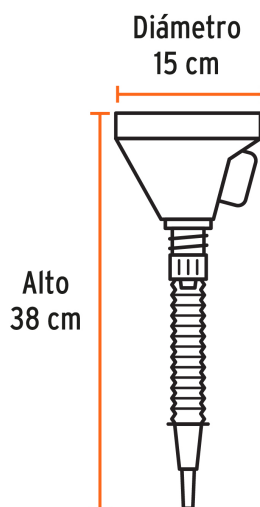

CÓDIGO: 11207 CLAVE: EMB-50

Embudo plástico 500 ml, cuello flexible con filtro, Truper

- Fabricado en polietileno de alta densidad
- Cuello flexible
- Filtro de rejilla para sólidos
- Agarradera para mejor control
- Ideal para aceites

**Especificaciones**

Capacidad	500 ml
Dimensiones (Alto x diámetro)	38 cm x 15 cm
Empaque individual	Granel
Inner	6
Master	48

Imágenes complementarias

Filtro de rejilla para sólidos

Imágenes complementarias

Para llenado de bidones, tanques, tambos, etc.

Dos piezas extensión con rosca